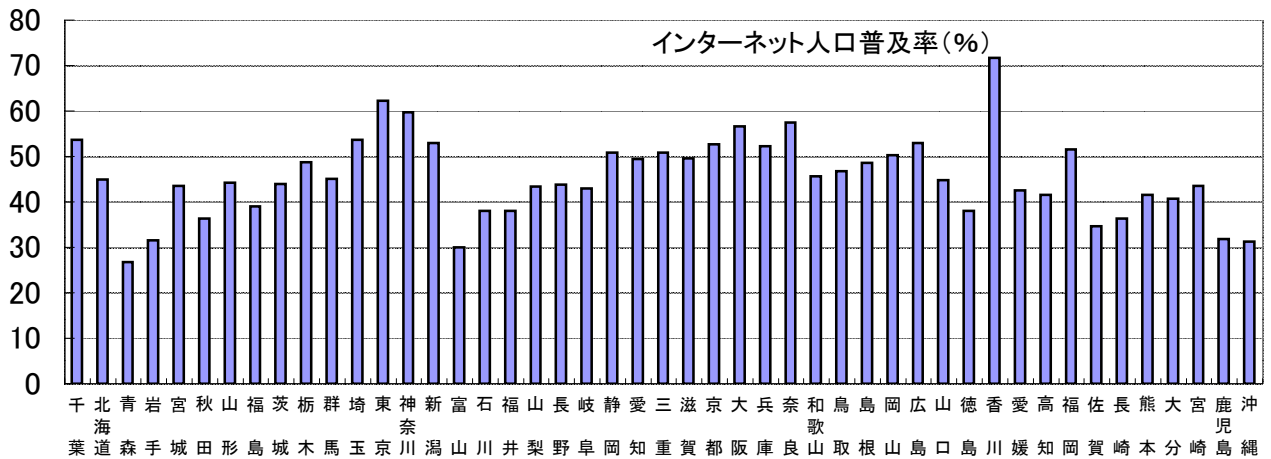

80. インターネット人口普及率

時点 2005(H17)年(1~3月)

単位 %

偏差値

59.2

順位	都道府県名	数	値	順位	都道府県名	数	値
—	全	国	49.7	24	山	口	44.8
1	香	川	71.7	25	山	形	44.2
2	東	京	62.2	26	茨	城	44.0
3	神	奈	59.7	27	長	野	43.8
4	奈	良	57.5	28	宮	城	43.5
5	大	阪	56.6	28	宮	崎	43.5
6	埼	玉	53.6	30	山	梨	43.4
6	◎千	葉	53.6	31	岐	阜	42.9
8	新	潟	53.0	32	愛	媛	42.6
8	新	島	53.0	33	高	知	41.6
10	京	都	52.7	34	熊	本	41.5
11	兵	庫	52.3	35	大	分	40.7
12	福	岡	51.5	36	福	島	39.0
13	静	岡	50.9	37	石	川	38.0
13	三	重	50.9	37	福	井	38.0
15	岡	山	50.3	37	福	島	38.0
16	滋	賀	49.6	40	徳	田	36.4
17	愛	知	49.5	40	秋	崎	36.4
18	栃	木	48.8	42	長	賀	34.7
19	島	根	48.6	43	鹿	島	31.8
20	鳥	取	46.8	44	岩	手	31.5
21	和	歌	45.6	45	沖	縄	31.3
22	群	馬	45.1	46	富	山	30.0
23	北	海	45.0	47	青	森	26.8