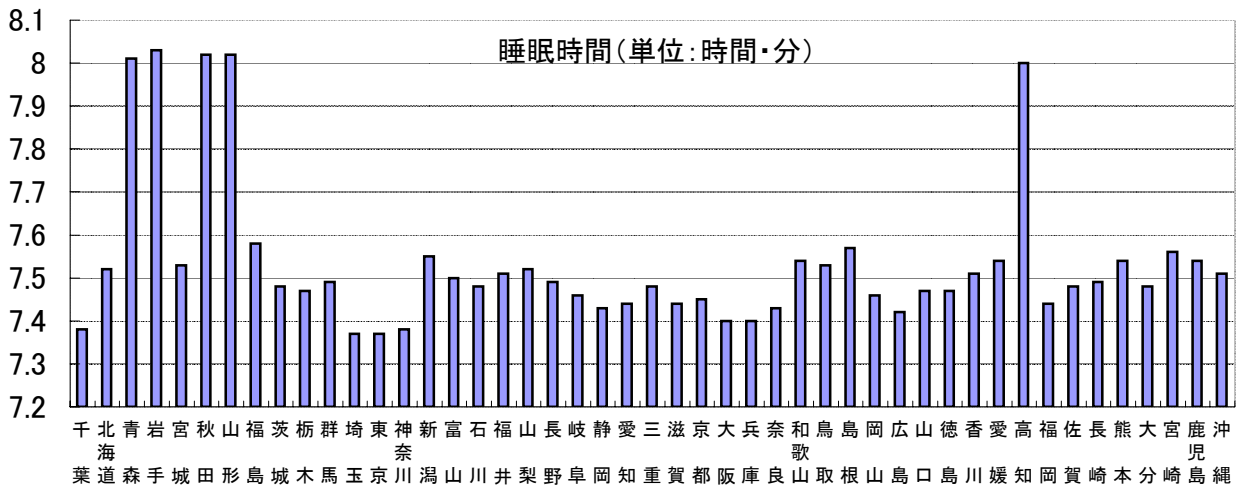

# 77. 睡眠時間

時点 2001(H13)年10月 (5年毎)

単位 時間・分

偏差値

41.0

順位	都道府県名	数	値	順位	都道府県名	数	値
—	全 国		7.45	22	長 崎		7.49
1	岩 手		8.03	25	茨 城		7.48
2	秋 田		8.02	25	石 川		7.48
2	山 形		8.02	25	三 重		7.48
4	青 森		8.01	25	佐 賀		7.48
5	高 知		8.00	25	大 分		7.48
6	福 島		7.58	30	栃 木		7.47
7	島 根		7.57	30	山 口		7.47
8	宮 崎		7.56	30	徳 島		7.47
9	新 潟		7.55	33	岐 阜		7.46
10	和 歌 山		7.54	33	岡 山		7.46
10	愛 媛		7.54	35	京 都		7.45
10	熊 本		7.54	36	愛 知		7.44
10	鹿 児 島		7.54	36	滋 賀		7.44
14	宮 城		7.53	36	福 岡		7.44
14	鳥 取		7.53	39	静 岡		7.43
16	北 海 道		7.52	39	奈 良		7.43
16	山 梨		7.52	41	大 阪		7.42
18	福 井		7.51	42	兵 庫		7.40
18	香 川		7.51	42	和 歌 山		7.40
18	沖 縄		7.51	44	◎ 千 葉		7.38
21	富 山		7.50	44	神 奈 川		7.38
22	群 馬		7.49	46	埼 玉		7.37
22	長 野		7.49	46	東 京		7.37

《摘 要》  
 ・資料出所 総務省統計局「社会生活基本調査」  
 注) 10歳以上の男女の週平均です。