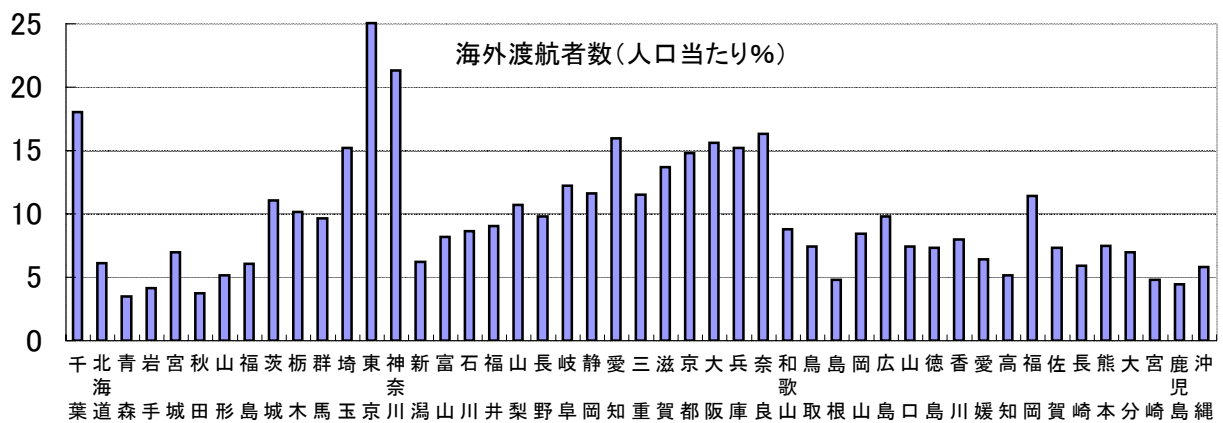

74. 海外渡航者数(人口当たり)

時点 2005 (H17) 年 (毎年)

単位 %

偏差値 67.9

順位	都道府県名	数	値	順位	都道府県名	数	値
—	全	国	13.6	24	岡	山	8.5
1	東	京	25.0	25	富	山	8.2
2	神	奈	21.3	26	香	川	8.0
3	◎千	葉	18.0	27	熊	本	7.5
4	奈	良	16.3	28	鳥	取	7.4
5	愛	知	16.0	29	山	口	7.4
6	大	阪	15.6	30	徳	島	7.3
7	兵	庫	15.2	31	佐	賀	7.3
8	埼	玉	15.2	32	大	分	7.0
9	京	都	14.8	33	宮	城	7.0
10	滋	賀	13.7	34	愛	媛	6.4
11	岐	阜	12.2	35	新	潟	6.2
12	静	岡	11.6	36	北	道	6.1
13	三	重	11.5	37	福	島	6.1
14	福	岡	11.4	38	長	崎	5.9
15	茨	城	11.1	39	沖	縄	5.8
16	山	梨	10.7	40	高	知	5.2
17	栃	木	10.2	41	山	形	5.1
18	長	野	9.8	42	宮	崎	4.8
19	広	島	9.8	43	宮	根	4.8
20	群	馬	9.6	44	鹿	島	4.5
21	福	井	9.1	45	鹿	手	4.1
22	和	歌	8.8	46	岩	田	3.7
23	石	川	8.6	47	秋	森	3.5

《摘要》
 ・資料出所 法務省入国管理局「平成17年における外国人及び日本人の出入国者統計について」
 ・算出方法 日本人出国者数÷人口
 ・参 考 千葉県日本人海外渡航者数は、1,092,517人で5位。(全国は、17,492,565人)