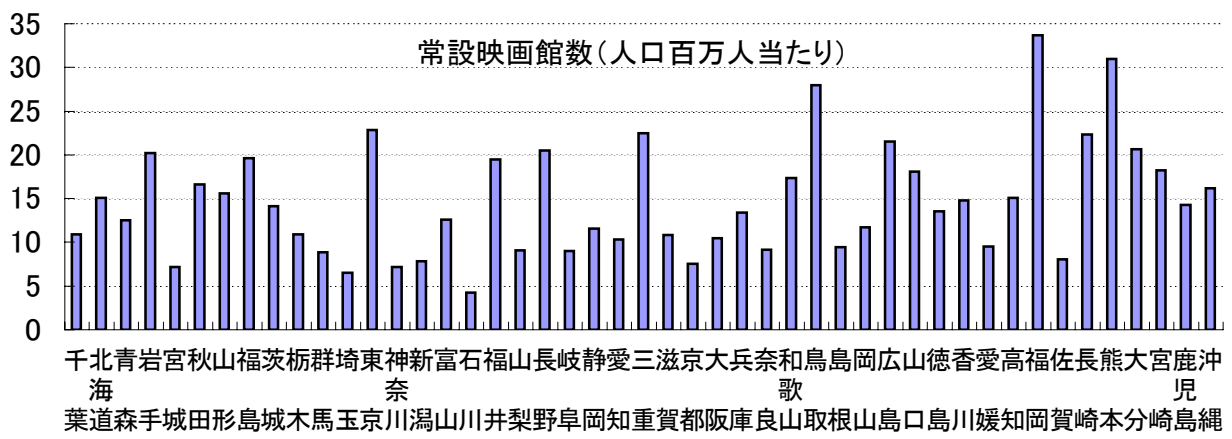

71. 常設映画館数(人口百万人当たり)

時点 2005(H17)年度末(毎年)

単位 館

偏差値 44.1

順位	都道府県名	数	値	順位	都道府県名	数	値
—	全 国		14.4	24	徳 島		13.6
1	福 岡		33.7	25	兵 庫		13.4
2	熊 本		30.9	26	富 山		12.6
3	鳥 取		28.0	27	青 森		12.5
4	東 京		22.8	28	岡 山		11.8
5	三 重		22.5	29	静 岡		11.6
6	長 崎		22.3	30	栃 木		10.9
7	広 島		21.6	31	◎千 葉		10.9
8	大 分		20.7	32	滋 賀		10.9
9	大 分		20.5	33	大 阪		10.4
10	長 崎		20.2	34	愛 知		10.3
11	福 島		19.6	35	愛 媛		9.5
12	福 井		19.5	36	島 根		9.4
13	宮 崎		18.2	37	山 梨		9.1
14	山 口		18.1	38	山 梨		9.0
15	和 歌 山		17.4	39	岐 阜		9.0
16	和 歌 山		16.6	40	岐 阜		8.9
17	沖 縄		16.2	41	群 馬		8.1
18	山 形		15.6	42	佐 賀		7.8
19	北 海 道		15.1	43	新 潟		7.6
20	高 知		15.1	44	京 都		7.2
21	香 川		14.8	45	宮 城		7.2
22	鹿 児 島		14.3	46	神 奈 川		6.5
23	茨 城		14.1	47	埼 玉		4.3