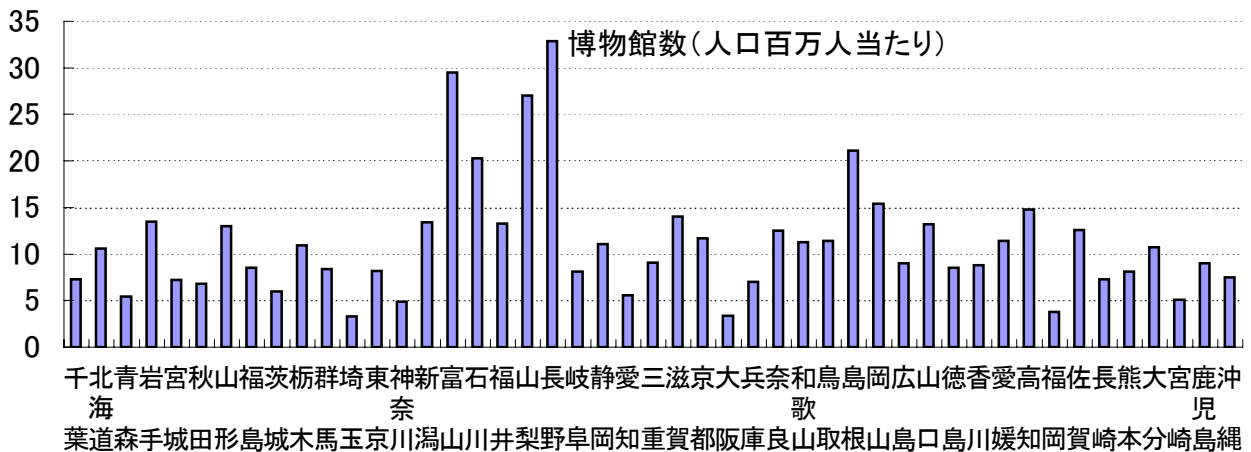

70. 博物館数(人口百万人当たり)

時点 2002(H14)年10月1日 (3～5年毎)

単位 館

偏差値

43.9

順位	都道府県名	数	値	順位	都道府県名	数	値
—	全 国		8.8	24	三 重		9.1
1	長 野	32.9		25	広 島		9.0
2	富 山	29.5		25	鹿 児 島		9.0
3	山 梨	27.0		27	香 川		8.8
4	島 根	21.1		28	福 島		8.5
5	石 川	20.3		28	徳 島		8.5
6	岡 山	15.4		30	群 馬		8.4
7	高 知	14.8		31	東 京		8.2
8	滋 賀	14.0		32	岐 阜		8.1
9	岩 手	13.5		32	熊 本		8.1
10	新 潟	13.4		34	沖 縄		7.5
11	福 井	13.3		35	◎ 千 葉		7.3
12	山 口	13.2		35	長 崎		7.3
13	山 形	13.0		37	宮 城		7.2
14	佐 賀	12.6		38	兵 庫		7.0
15	奈 良	12.5		39	秋 田		6.8
16	京 都	11.7		40	茨 城		6.0
17	鳥 取	11.4		41	愛 知		5.6
17	愛 媛	11.4		42	青 森		5.4
19	和 歌 山	11.3		43	宮 崎		5.1
20	静 岡	11.1		44	神 奈 川		4.9
21	栃 木	10.9		45	福 岡		3.8
22	大 分	10.7		46	大 阪		3.4
23	北 海 道	10.6		47	大 埼 玉		3.3

《摘 要》
 ・資料出所 総務省統計局「社会生活統計指標」
 ・参 考 千葉県博物館数は、44館で3位。
 (全国は、1,120館)
 注) ここでいう博物館とは、所在する都道府県の教育委員会の博物館登録原簿に登録されたもの(登録博物館)及び教育委員会が指定した「博物館に相当する施設」も含まれています。