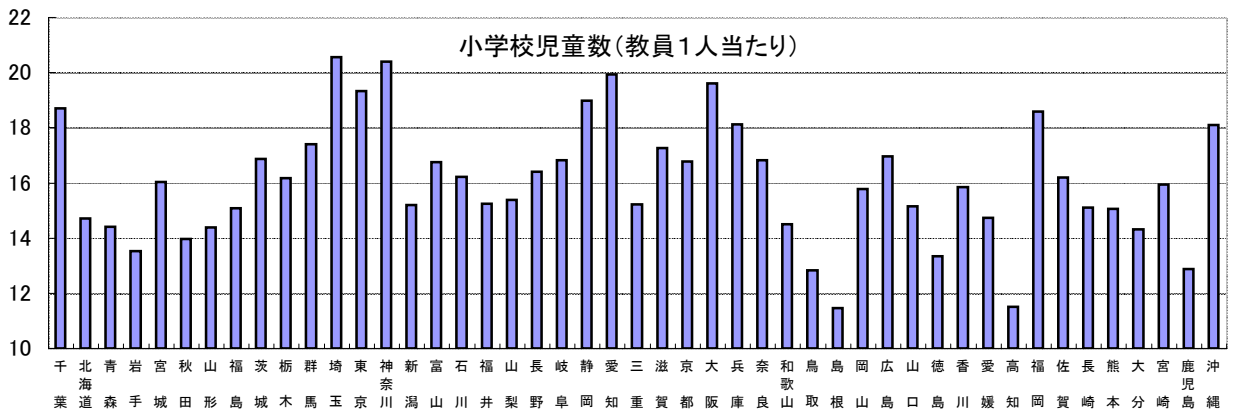

# 60. 教員1人当たり小学校児童数

時点 2006 (H18)年5月1日 (毎年)

単位 人

偏差値 62.3

順位	都道府県名	数	値	順位	都道府県名	数	値
—	全 国	17.2		24	宮 崎	15.9	
1	埼 玉	20.6		25	香 川	15.8	
2	神 奈 川	20.4		26	岡 山	15.8	
3	愛 知	19.9		27	山 梨	15.4	
4	大 阪	19.6		28	福 井	15.2	
5	東 京	19.3		29	三 重	15.2	
6	静 岡	19.0		30	新 潟	15.2	
7	◎ 千 福	18.7		31	山 口	15.2	
8	福 兵	18.6		32	長 崎	15.1	
9	兵 庫	18.1		33	福 島	15.1	
10	沖 群	18.1		34	熊 本	15.1	
11	群 滋	17.4		35	愛 媛	14.7	
12	滋 広	17.3		36	北 海 道	14.7	
13	広 茨	17.0		37	和 歌 山	14.5	
14	茨 奈	16.9		38	和 青	14.4	
15	奈 岐	16.8		39	山 大	14.4	
16	岐 京	16.8		40	秋 大	14.3	
17	京 富	16.8		41	岩 手	14.0	
18	富 長	16.7		42	鹿 島	13.5	
19	長 石	16.4		43	徳 島	13.3	
20	石 佐	16.2		44	鹿 児 島	12.9	
21	佐 枋	16.2		45	鳥 取	12.8	
22	枋 宮	16.2		46	高 知	11.5	
23	宮 城	16.0		47	高 島 根	11.5	

《摘 要》  
 ・資料出所 文部科学省「学校基本調査報告書」  
 ・参 考 千葉県の小学校児童数は、337,457人で6位。(全国は、7,187,417人)