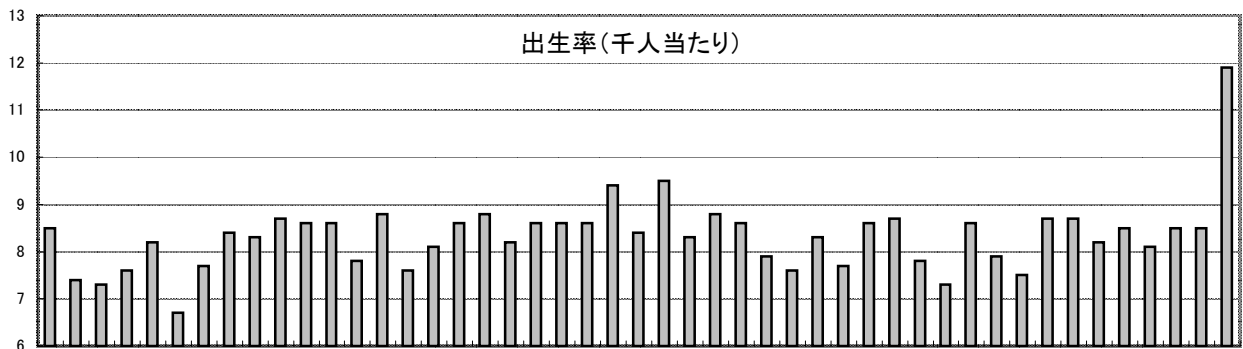

21. 出生率(人口千人当たり)

時点 2005(H17)年(毎年)

単位 ー

偏差値

52.2

順位	都道府県名	数	値	順位	都道府県名	数	値
ー	全 国		8.4	24	福 島		8.4
1	沖 縄		11.9	24	三 重		8.4
2	滋 賀		9.5	26	茨 城		8.3
3	愛 知		9.4	26	京 都		8.3
4	神 奈 川		8.8	26	鳥 取		8.3
4	福 井		8.8	29	宮 城		8.2
4	大 阪		8.8	29	山 梨		8.2
7	栃 木		8.7	29	山 梨		8.2
7	広 島		8.7	32	長 富 山		8.1
7	福 岡		8.7	32	大 分		8.1
7	佐 賀		8.7	34	奈 良		7.9
11	群 馬		8.6	34	愛 媛		7.9
11	埼 玉		8.6	36	東 京		7.8
11	石 川		8.6	36	山 口		7.8
11	長 野		8.6	38	山 形		7.7
11	岐 阜		8.6	38	島 根		7.7
11	静 岡		8.6	40	岩 手		7.6
11	兵 庫		8.6	40	新 潟		7.6
11	岡 山		8.6	40	和 歌 山		7.6
11	香 川		8.6	43	高 知		7.5
20	◎千 葉		8.5	44	北 海 道		7.4
20	熊 本		8.5	45	青 島		7.3
20	宮 崎		8.5	45	德 島		7.3
20	鹿 児 島		8.5	47	秋 田		6.7

《摘 要》

- ・資料出所 厚生労働省「人口動態統計(確定数)の概況」
- ・算出方法 出生数÷人口
- ・参 考 千葉県の出生数は、50,588人で6位です。(全国は、1,062,530人)