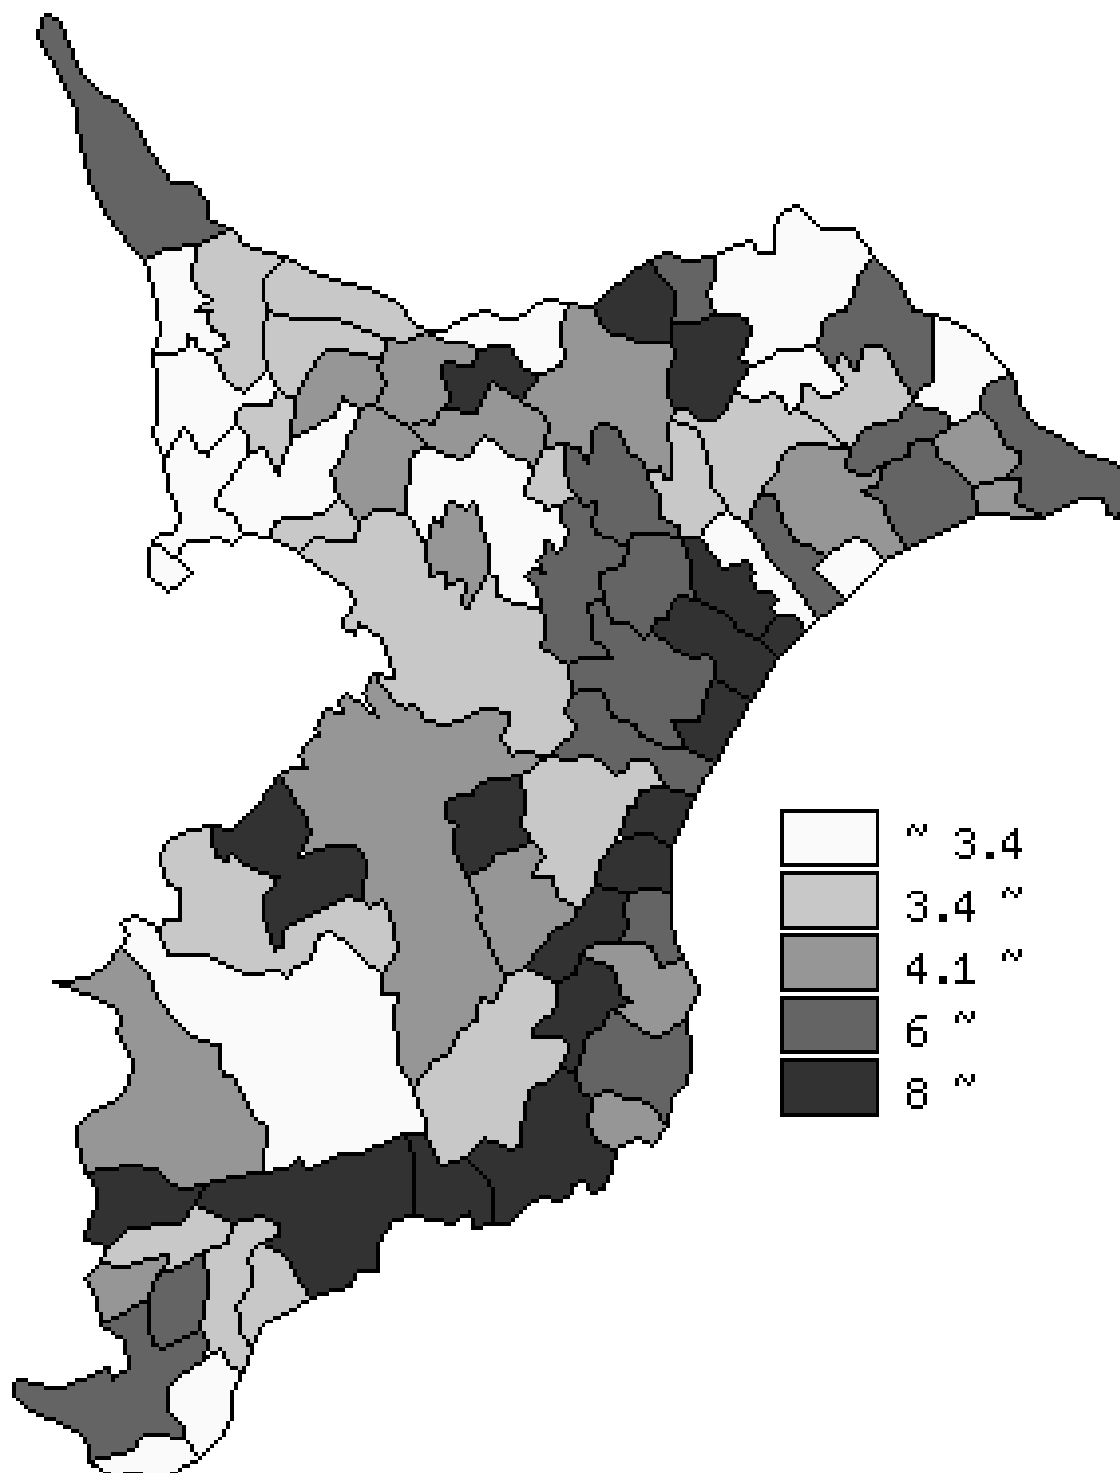

99. 火災発生件数（人口1万人当たり）

時点 2003(H15)年（毎年）  
単位 件

1