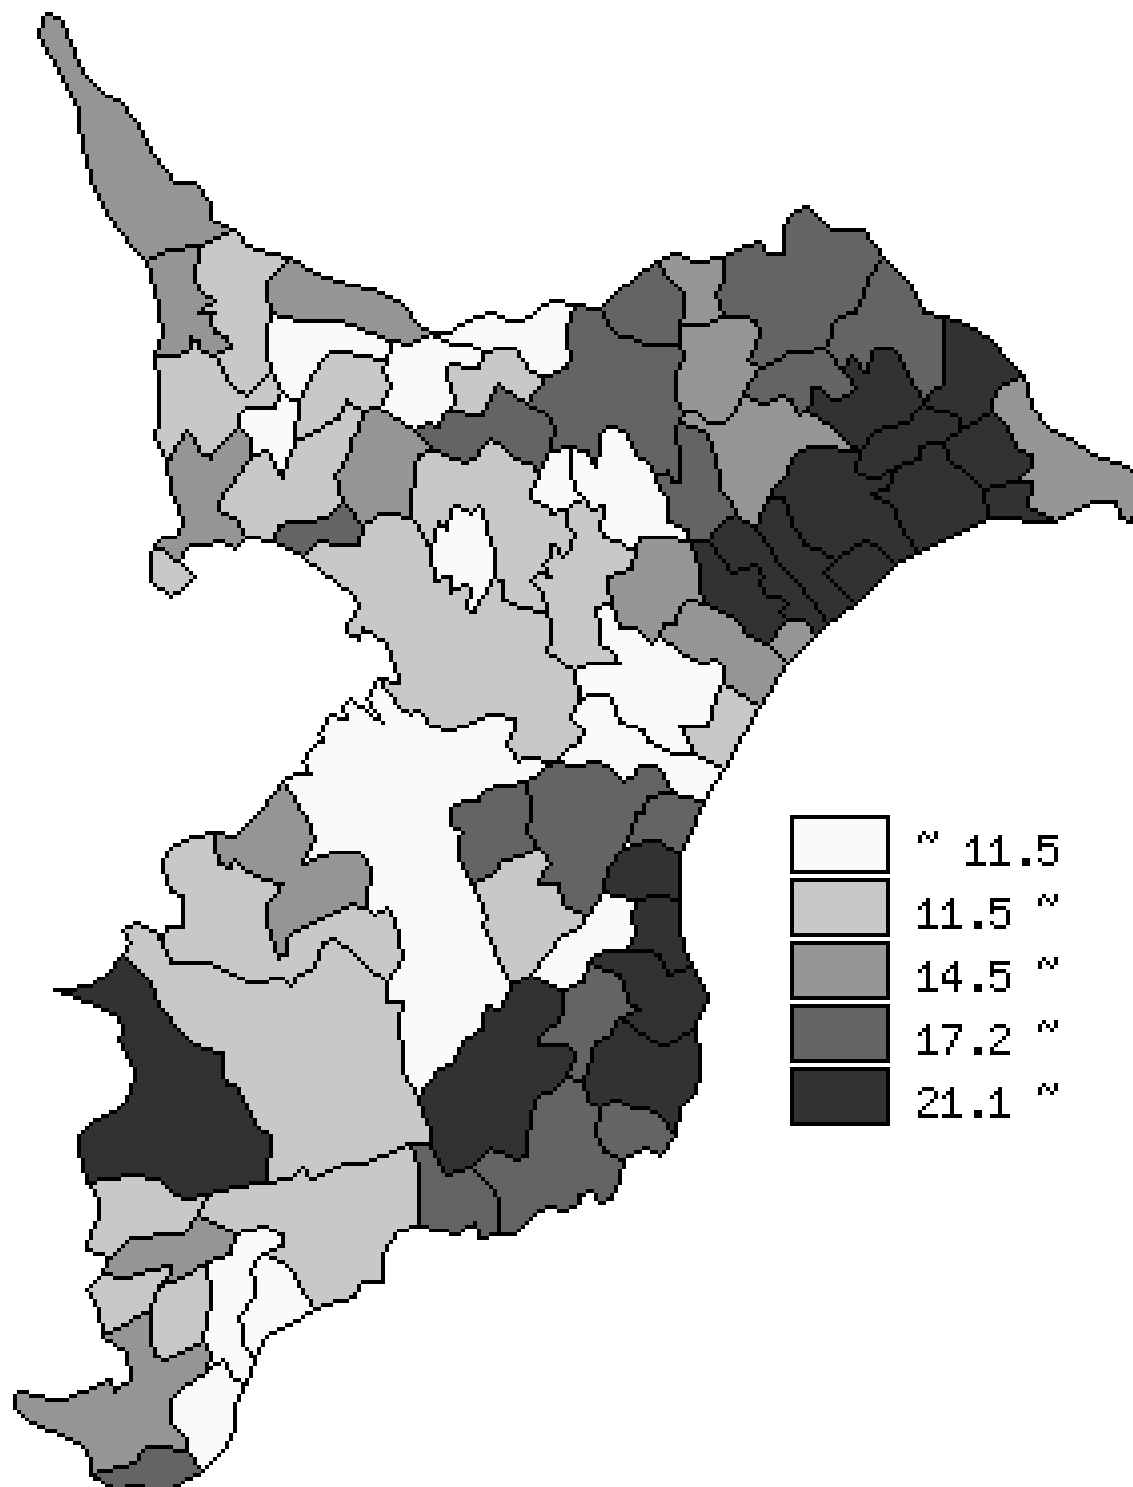

89. 保育所保育士数（人口1万人当たり）

時点 2003(H15)年10月1日（毎年）
単位 人

1