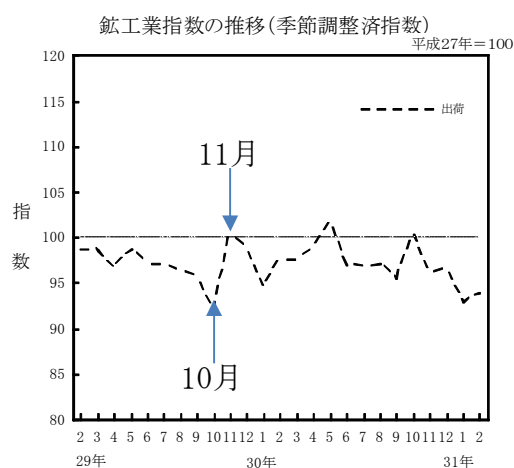

千葉県鉱工業指数月報（表紙）の訂正について

平成31年1月分、2月分及び3月分の月報について、平成29年10月及び平成29年11月分の出荷指数のデータがグラフに正しく反映されていなかったため、訂正しました。なお、出荷指数の数値について、訂正はないことを申し添えます。

利用者の皆様に御迷惑をお掛けしたことを深くお詫び申し上げます。

正しいグラフが掲載された千葉県鉱工業指数月報は千葉県鉱工業指数のホームページに掲載されております。

（平成31年1月分月報）

<http://www.pref.chiba.lg.jp/toukei/toukeidata/koukougyou/h31/geppou31-01.html>

（平成31年2月分月報）

<http://www.pref.chiba.lg.jp/toukei/toukeidata/koukougyou/h31/geppou31-02.html>

（平成31年3月分月報）

<http://www.pref.chiba.lg.jp/toukei/toukeidata/koukougyou/h31/geppou31-03.html>

平成31年2月分月報

（正）