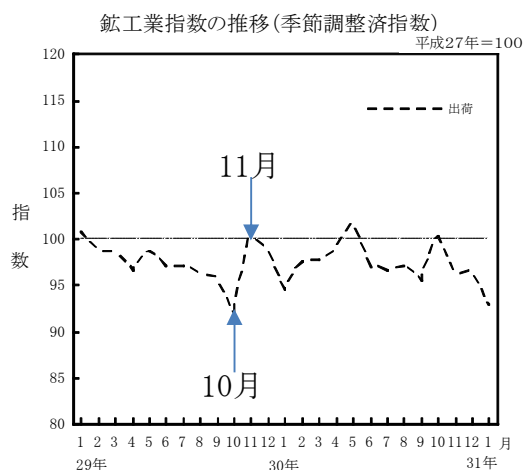

千葉県鉱工業指数月報（表紙）の訂正について

平成31年1月分、2月分及び3月分の月報について、平成29年10月及び平成29年11月分の出荷指数のデータがグラフに正しく反映されていませんでしたので、訂正しました。なお、出荷指数の数値について、訂正はないことを申し添えます。

利用者の皆様に御迷惑をお掛けしたことを深くお詫び申し上げます。

正しいグラフが掲載された千葉県鉱工業指数月報は千葉県鉱工業指数のホームページに掲載されております。

（平成31年1月分月報）

<http://www.pref.chiba.lg.jp/toukei/toukeidata/koukougyou/h31/geppou31-01.html>

（平成31年2月分月報）

<http://www.pref.chiba.lg.jp/toukei/toukeidata/koukougyou/h31/geppou31-02.html>

（平成31年3月分月報）

<http://www.pref.chiba.lg.jp/toukei/toukeidata/koukougyou/h31/geppou31-03.html>

平成31年1月分月報

（正）