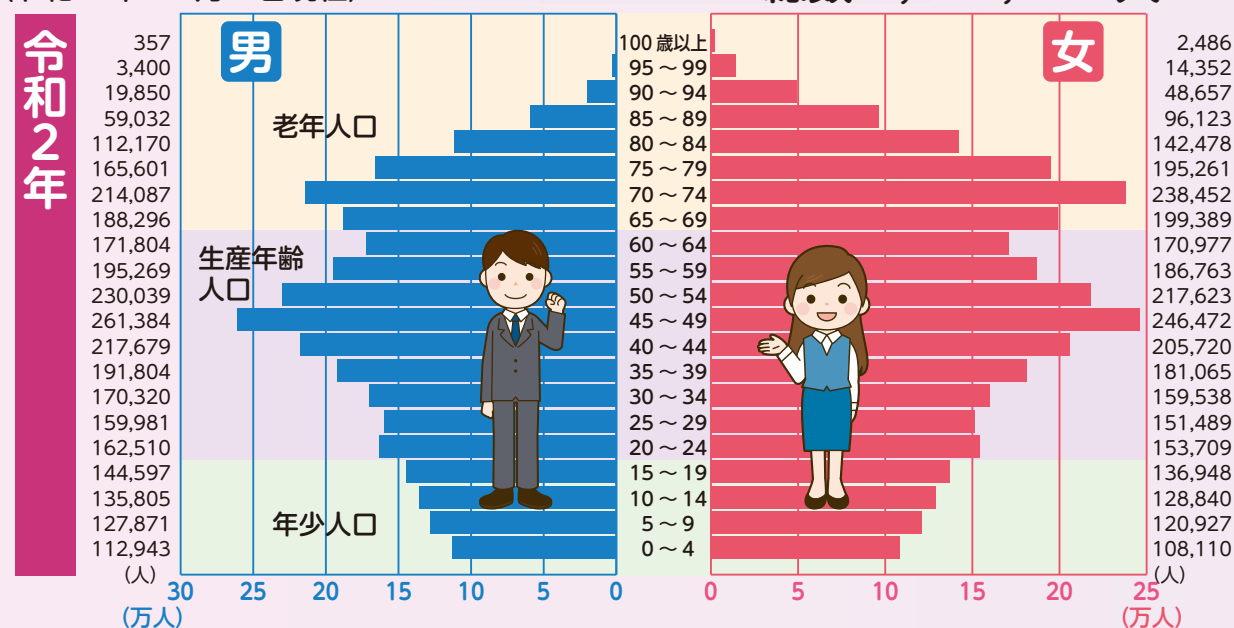

人口

千葉県の人口及び世帯数の推移

(万人)

7(世帯人員)

令和2年国勢調査結果 確報値
(R2. 10.1現在)
人口 6,284,480人
(前回平成27年比 +61,814人)
世帯数 2,773,840世帯
(前回平成27年比 +164,708世帯)
世帯人員 2.27人
(前回平成27年比 -0.11人)
【参考】
千葉県毎月常住人口調査月報
(R5.1.1現在)
人口 6,272,144人

注) 各回国勢調査結果の確定値(10月1日)です。ただし、昭和20年は資源調査法による人口調査の結果(11月1日)です。

人口ピラミッド

全国 6 位(総人口)

年齢(5歳階級)、男女別人口割合

(令和2年10月1日現在)

総数 6,284,480 人

(昭和60年10月1日現在)

総数 5,148,163 人

資料：総務省統計局「令和2年国勢調査結果」※総数には「不詳」を含みます。

資料：総務省統計局「昭和60年国勢調査結果」※総数には「不詳」を含みます。