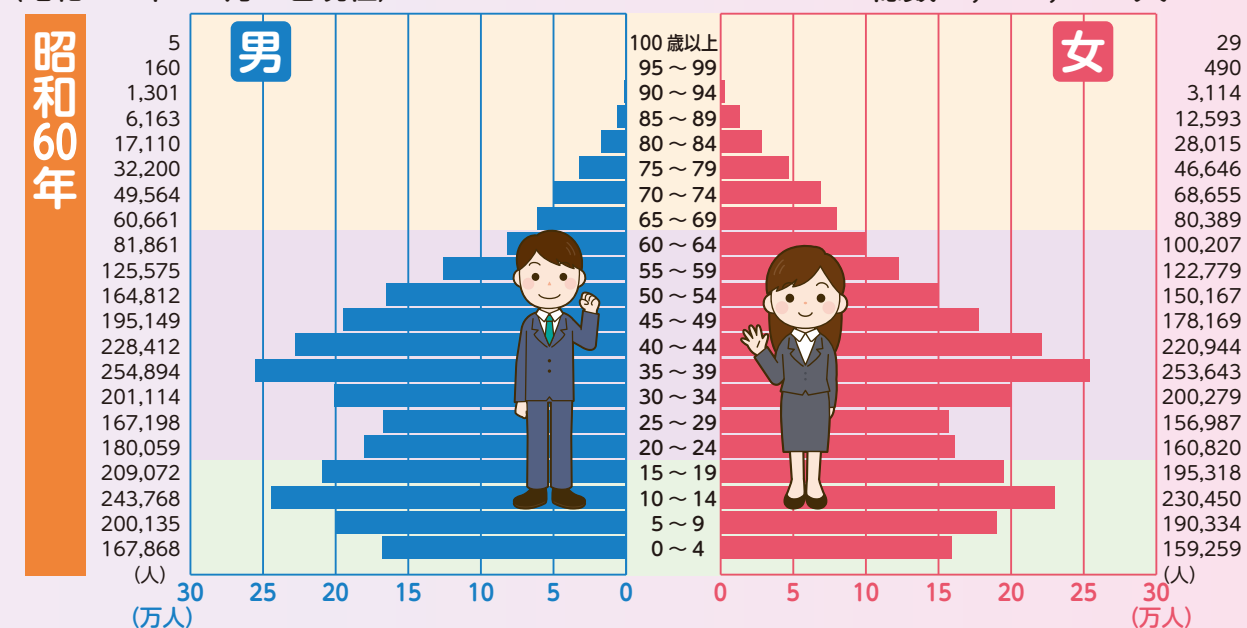

人口

千葉県の人口及び世帯数の推移

(万人)

7(世帯人員)

令和2年国勢調査結果 確報値
(R2. 10.1現在)
人口 6,284,480人
(前回平成27年比 +61,814人)
世帯数 2,773,840世帯
(前回平成27年比 +164,708世帯)
世帯人員 2.27人
(前回平成27年比 -0.11人)
【参考】
千葉県毎月常住人口調査月報
(R5.1.1現在)
人口 6,272,144人

注) 各回国勢調査結果の確定値(10月1日)です。ただし、昭和20年は資源調査法による人口調査の結果(11月1日)です。

人口ピラミッド

全国 6 位(総人口)

年齢(5歳階級)、男女別人口割合

(令和2年10月1日現在)

総数 6,284,480 人

(昭和60年10月1日現在)

総数 5,148,163 人

資料：総務省統計局「令和2年国勢調査結果」※総数には「不詳」を含みます。