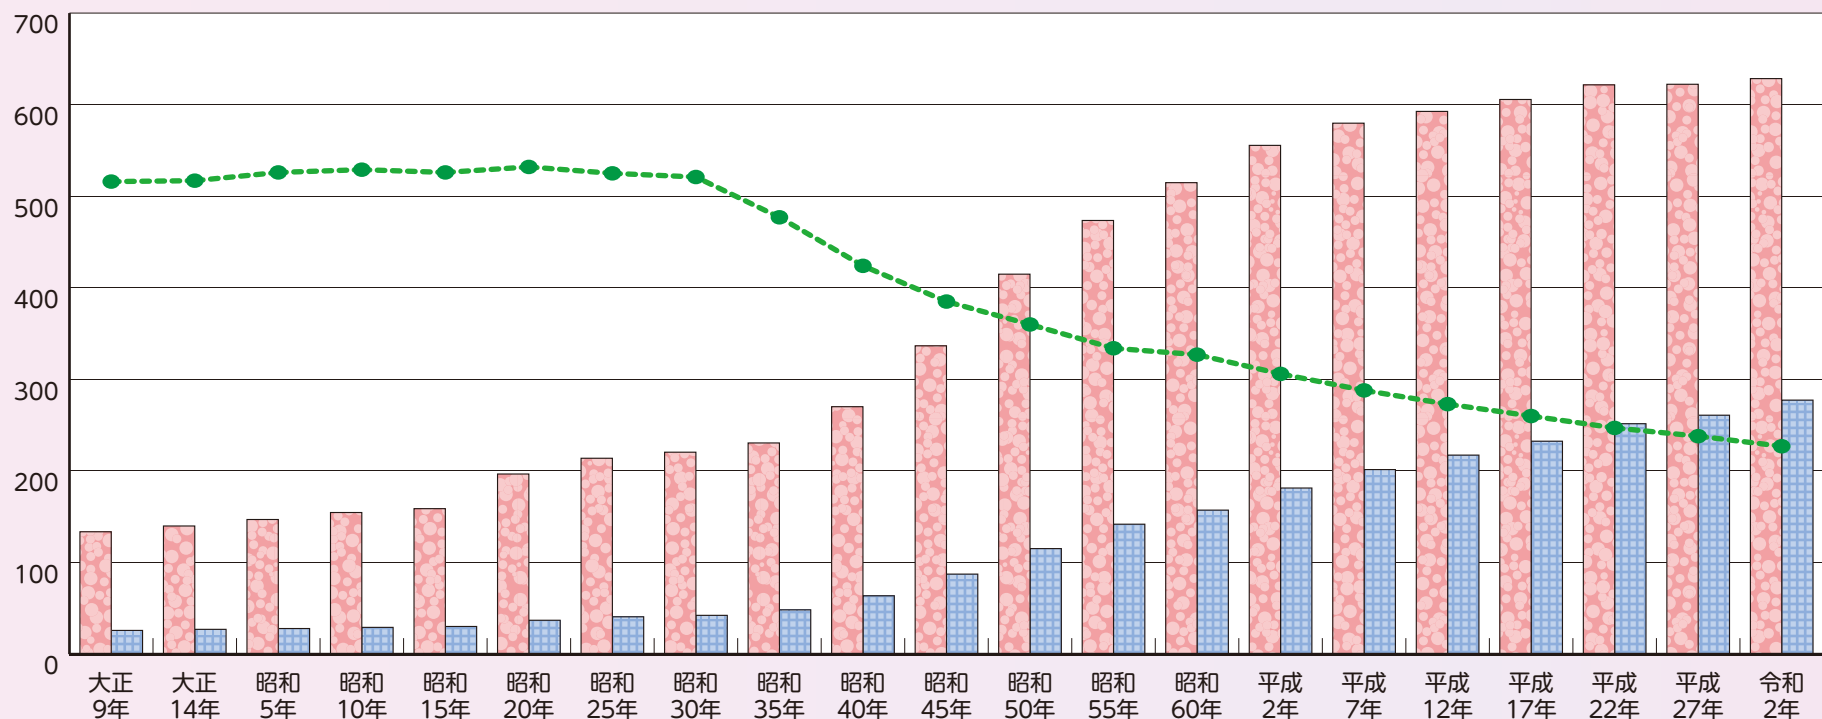

人口

千葉県の人口及び世帯数の推移

(万人)

7(世帯人員)

令和2年国勢調査結果 確報値
(R2. 10.1現在)
人口 6,284,480人
(前回平成27年比 +61,814人)
世帯数 2,773,840世帯
(前回平成27年比 +164,708世帯)
世帯人員 2.27人
(前回平成27年比 -0.11人)
【参考】
千葉県毎月常住人口調査月報
(R5.1.1現在)
人口 6,272,144人

注) 各回国勢調査結果の確定値(10月1日)です。ただし、昭和20年は資源調査法による人口調査の結果(11月1日)です。

人口ピラミッド

全国 6 位(総人口)

年齢(5歳階級)、男女別人口割合

(令和2年10月1日現在)

総数 6,284,480 人

(昭和60年10月1日現在)

総数 5,148,163 人

資料：総務省統計局「令和2年国勢調査結果」※総数には「不詳」を含みます。

資料：総務省統計局「昭和60年国勢調査結果」※総数には「不詳」を含みます。