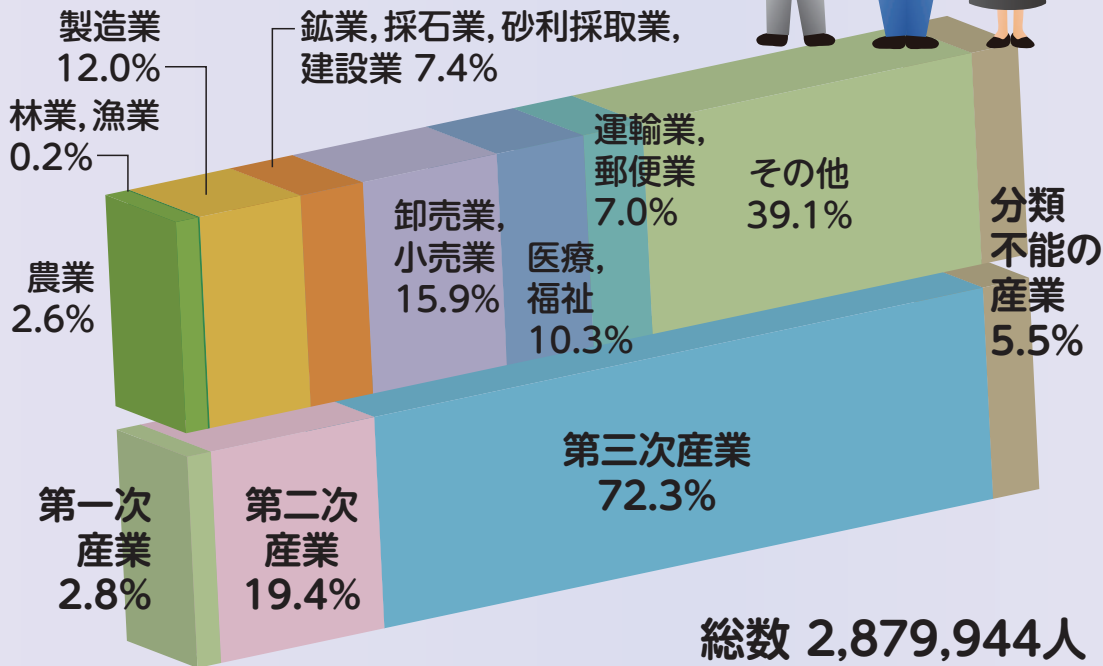

労働 就業構造 (平成27年)

資料:総務省統計局「平成27年国勢調査報告」

総数 2,879,944人