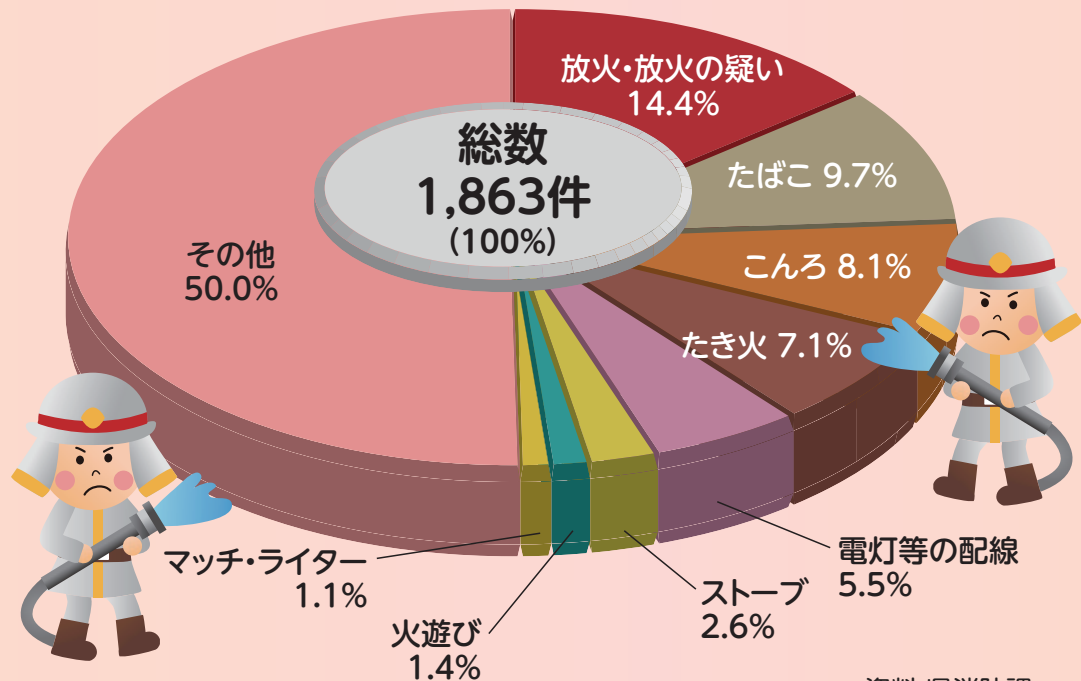

消防 出火原因別出火件数(令和元年)

資料:県消防課