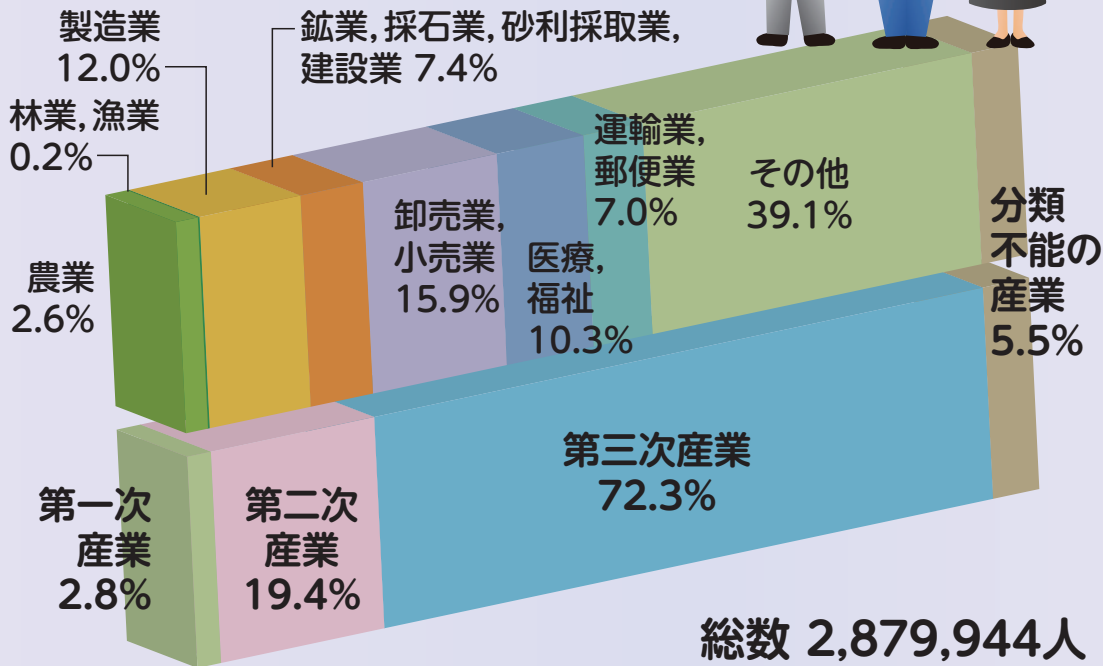

労働 就業構造 (平成27年)

総数 2,879,944人

資料:総務省統計局「平成27年国勢調査報告」