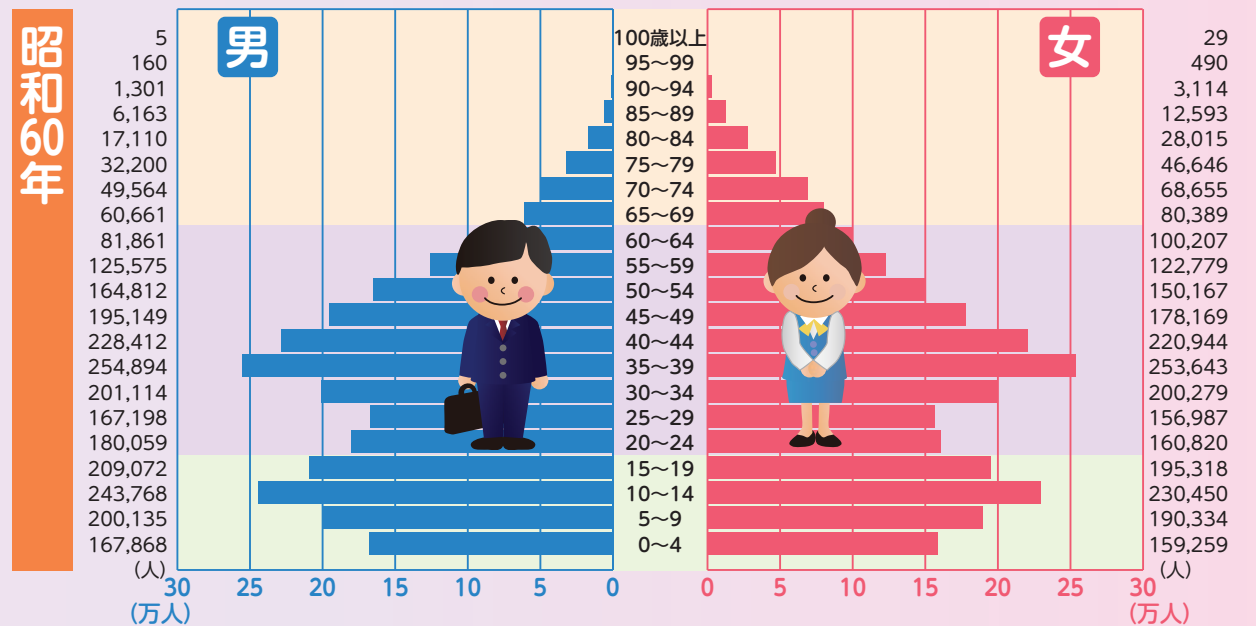

# 年齢(5歳階級)、男女別人口割合

(平成27年10月1日現在)

総数 6,222,666人

資料:総務省統計局「平成27年国勢調査報告」 ※総数には「不詳」を含みます。

(昭和60年10月1日現在)

総数 5,148,163人

資料:総務省統計局「昭和60年国勢調査報告」 ※総数には「不詳」を含みます。