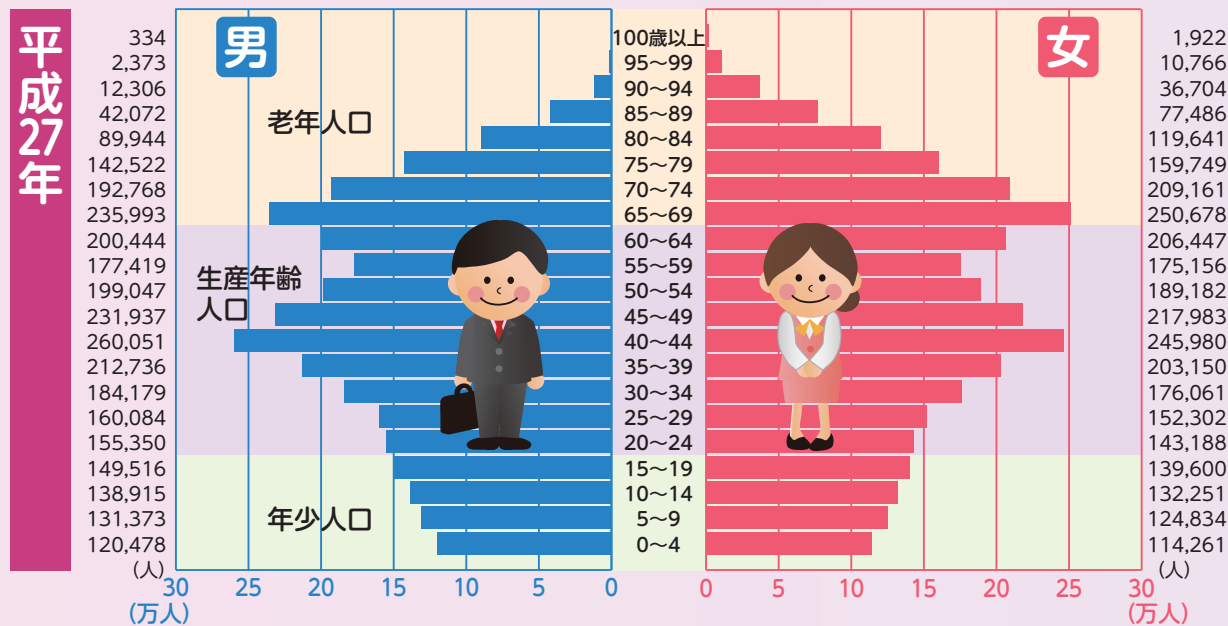

## 千葉県の人ロ及び世帯数の推移

# 人口ピラミッド

全国6位(総人口)

# 年齢(5歳階級)、男女別人口割合

(平成27年10月1日現在)

総数 6,222,666人

資料:総務省統計局「平成27年国勢調査報告」 ※総数には「不詳」を含みます。

(昭和60年10月1日現在)

総数 5,148,163人

資料:総務省統計局「昭和60年国勢調査報告」 ※総数には「不詳」を含みます。