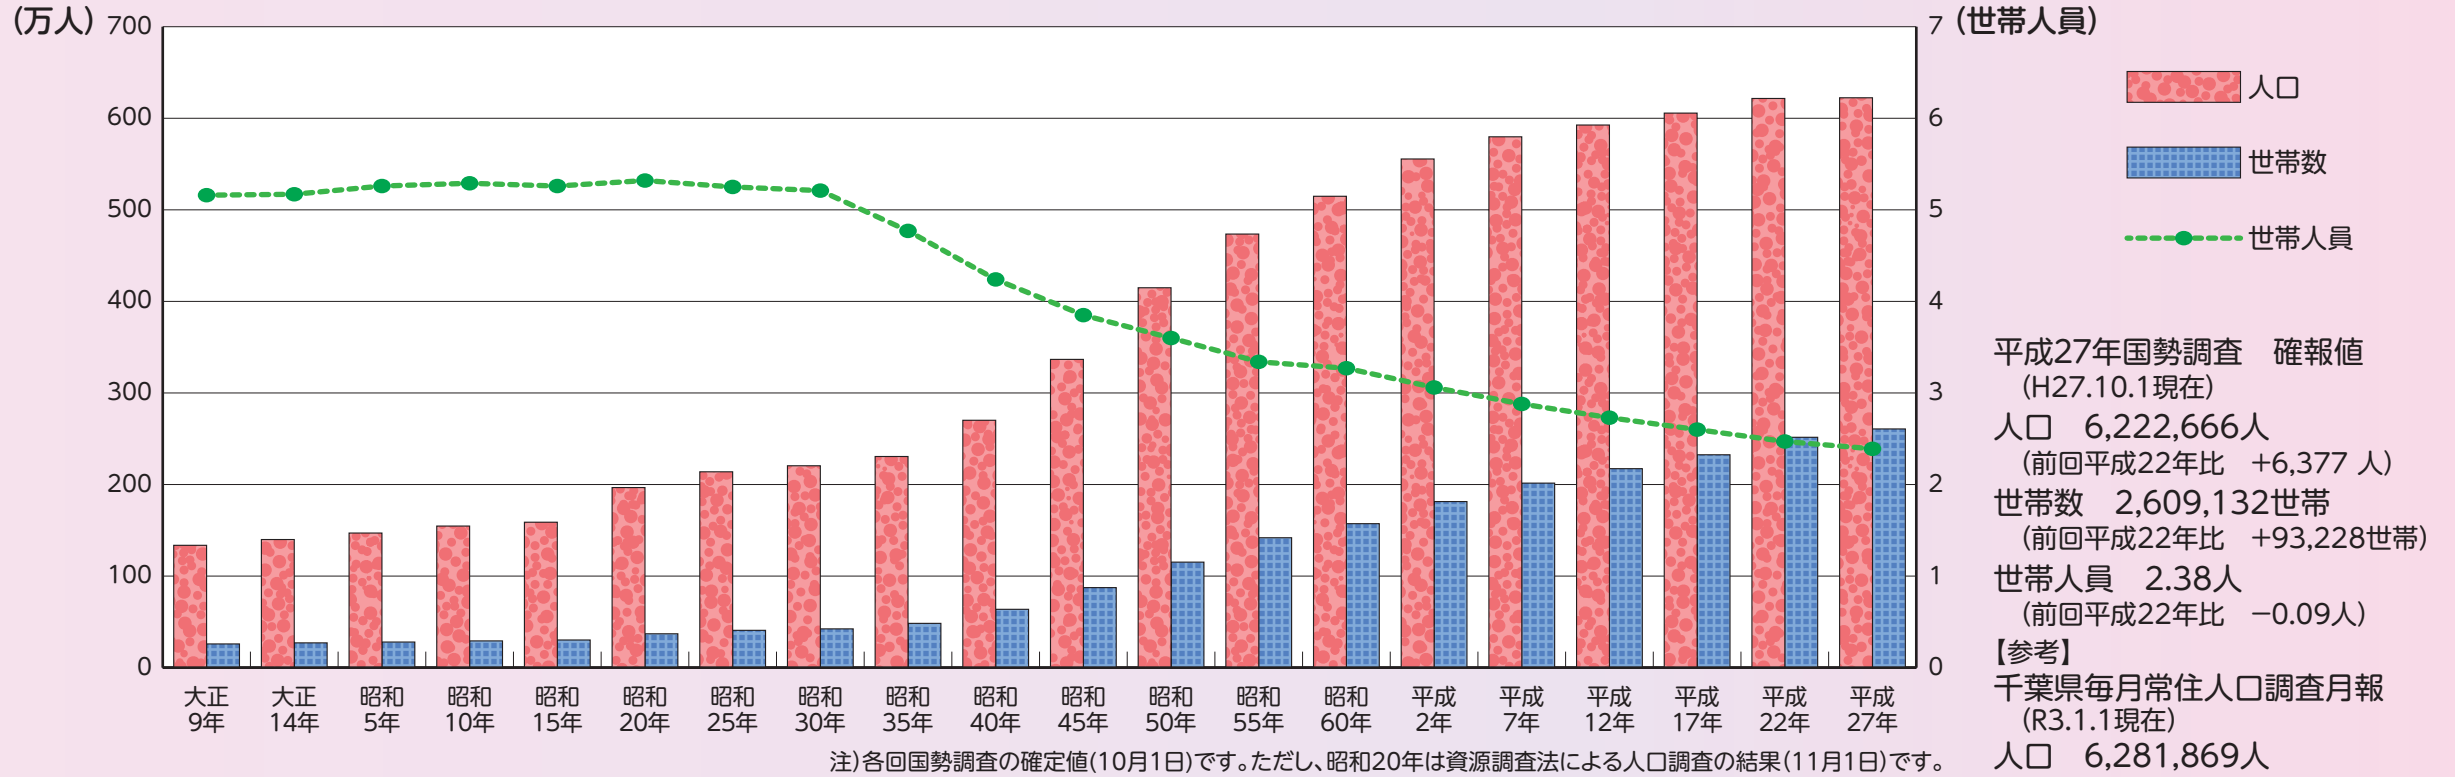

# 人口

## 千葉県の人ロ及び世帯数の推移

# 人口ピラミッド

全国6位(総人口)

# 年齢(5歳階級)、男女別人口割合

(平成27年10月1日現在)

総数 6,222,666人

資料:総務省統計局「平成27年国勢調査報告」 ※総数には「不詳」を含みます。

(昭和60年10月1日現在)

総数 5,148,163人

資料:総務省統計局「昭和60年国勢調査報告」 ※総数には「不詳」を含みます。