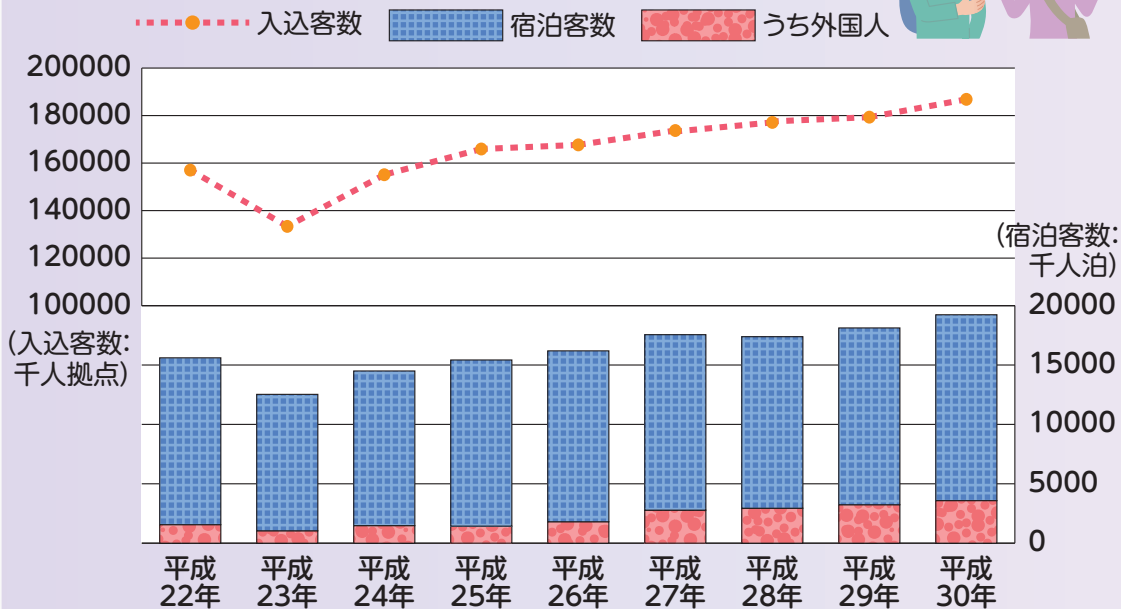

観光 観光入込客数(延べ人数)の推移

資料:千葉県観光入込調査報告書(県観光企画課)