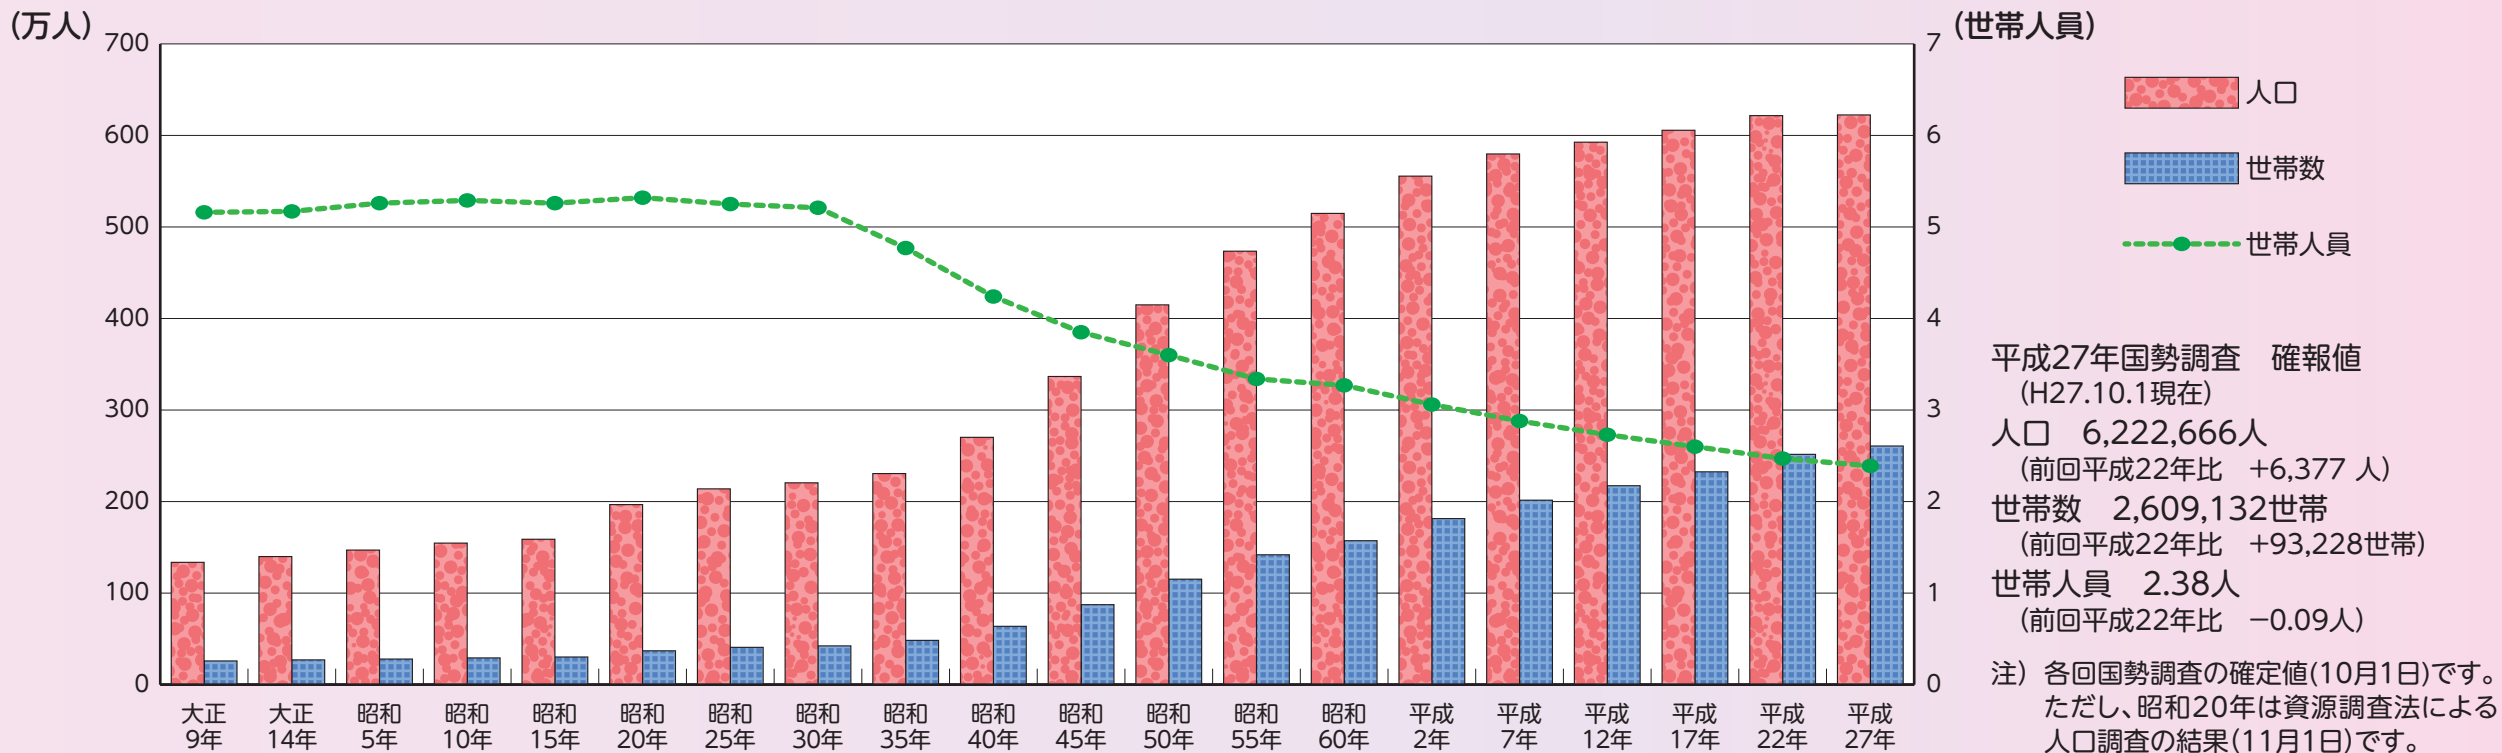

人口

千葉県人口及び世帯数の推移

人口ピラミッド

全国6位(総人口)

年齢(5歳階級)、男女別人口割合

(平成27年10月1日現在)

総数 6,222,666人

資料:総務省統計局「平成27年国勢調査報告」 ※総数には「不詳」を含みます。

(昭和60年10月1日現在)

総数 5,148,163人

資料:総務省統計局「昭和60年国勢調査報告」 ※総数には「不詳」を含みます。