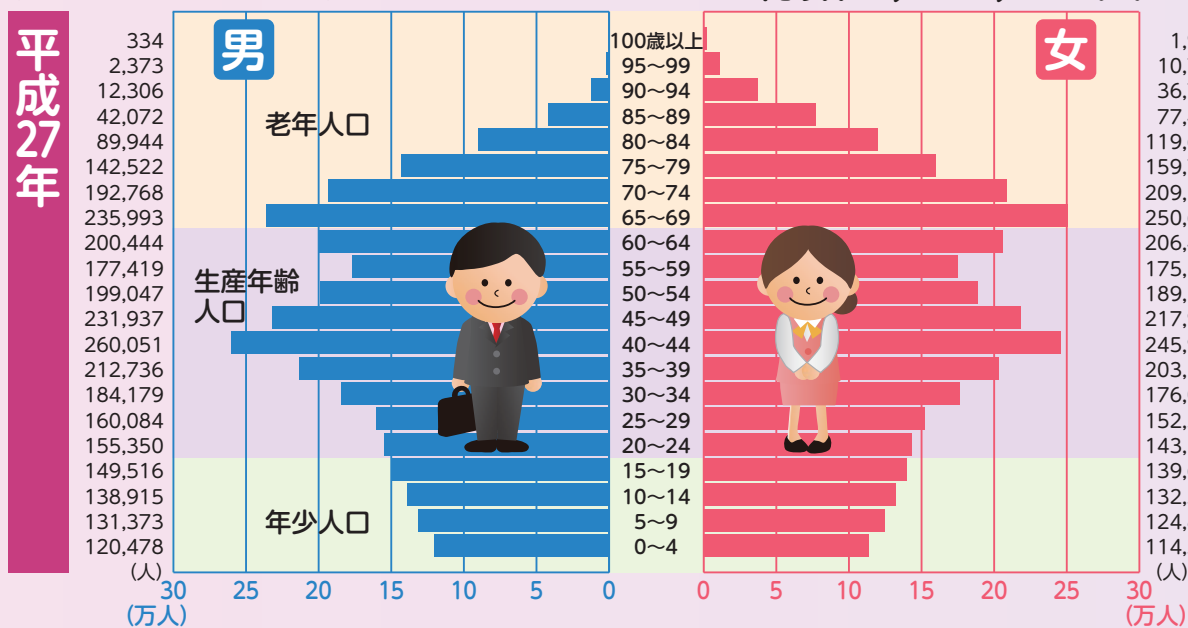

人口

千葉県人口及び世帯数の推移

人口ピラミッド

全国6位(総人口)

年齢(5歳階級)、男女別人口割合

(平成27年10月1日現在)

総数 6,222,666人

資料:総務省統計局「平成27年国勢調査報告」 ※総数には「不詳」を含みます。

(昭和60年10月1日現在)

総数 5,148,163人

資料:総務省統計局「昭和60年国勢調査報告」 ※総数には「不詳」を含みます。