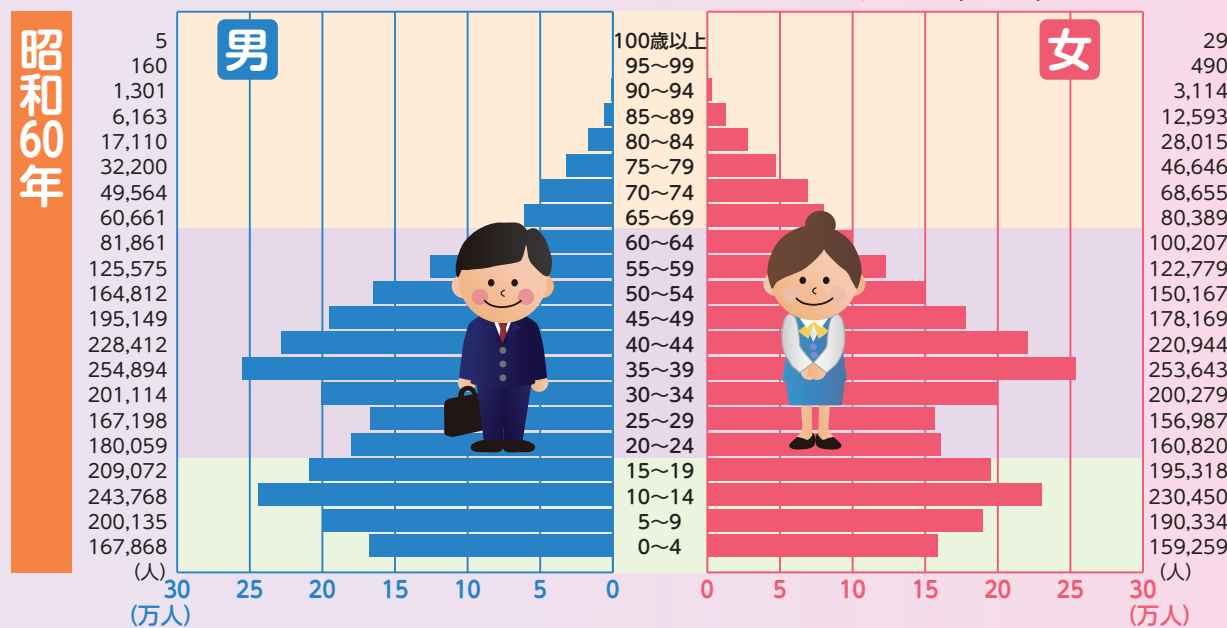

人口

千葉県人口及び世帯数の推移

人口ピラミッド

全国6位(総人口)

年齢(5歳階級)、男女別人口割合

(平成27年10月1日現在)

総数 6,222,666人

資料:総務省統計局「平成27年国勢調査報告」 ※総数には「不詳」を含みます。

(昭和60年10月1日現在)

総数 5,148,163人

資料:総務省統計局「昭和60年国勢調査報告」 ※総数には「不詳」を含みます。