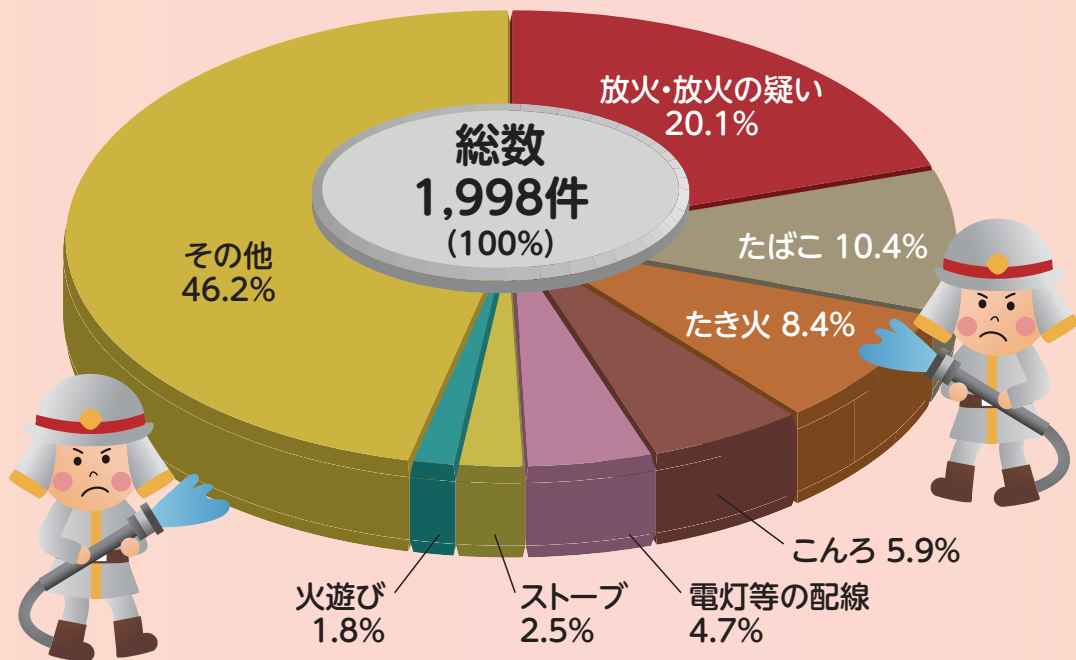

# 消防 出火原因別出火件数(平成29年)

資料:県消防課