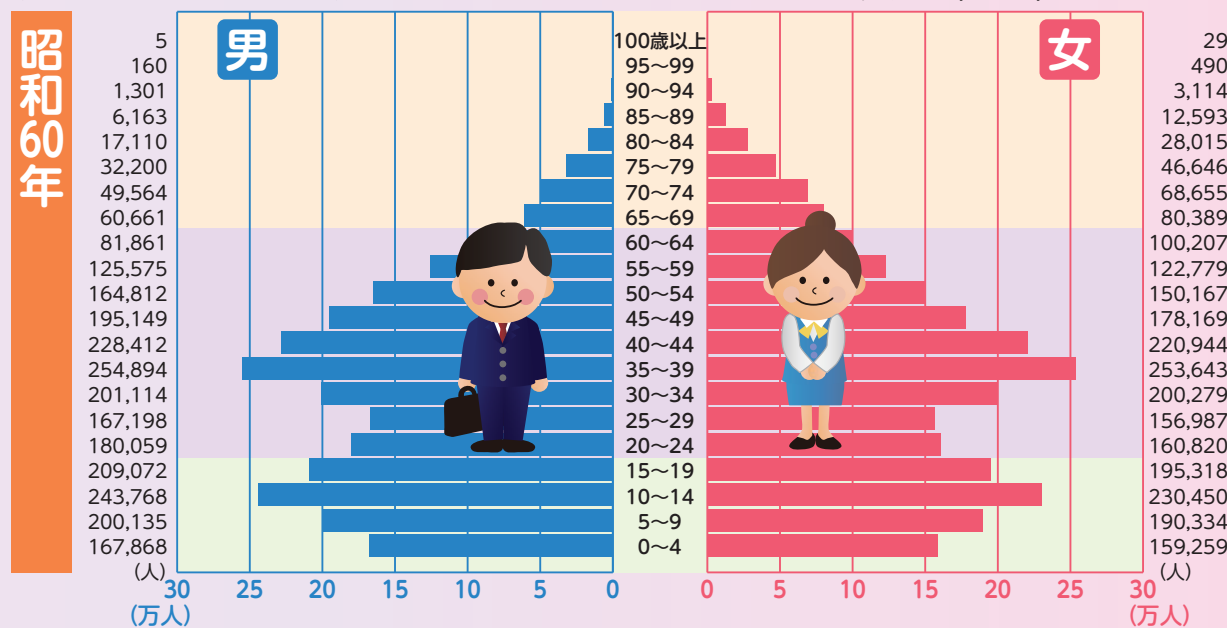

## 年齢(5歳階級)、男女別人口割合

(平成27年10月1日現在)

総数 6,222,666人

資料:総務省統計局「平成27年国勢調査報告」 ※総数には「不詳」を含みます。

(昭和60年10月1日現在)

総数 5,148,163人

資料:総務省統計局「昭和60年国勢調査報告」 ※総数には「不詳」を含みます。