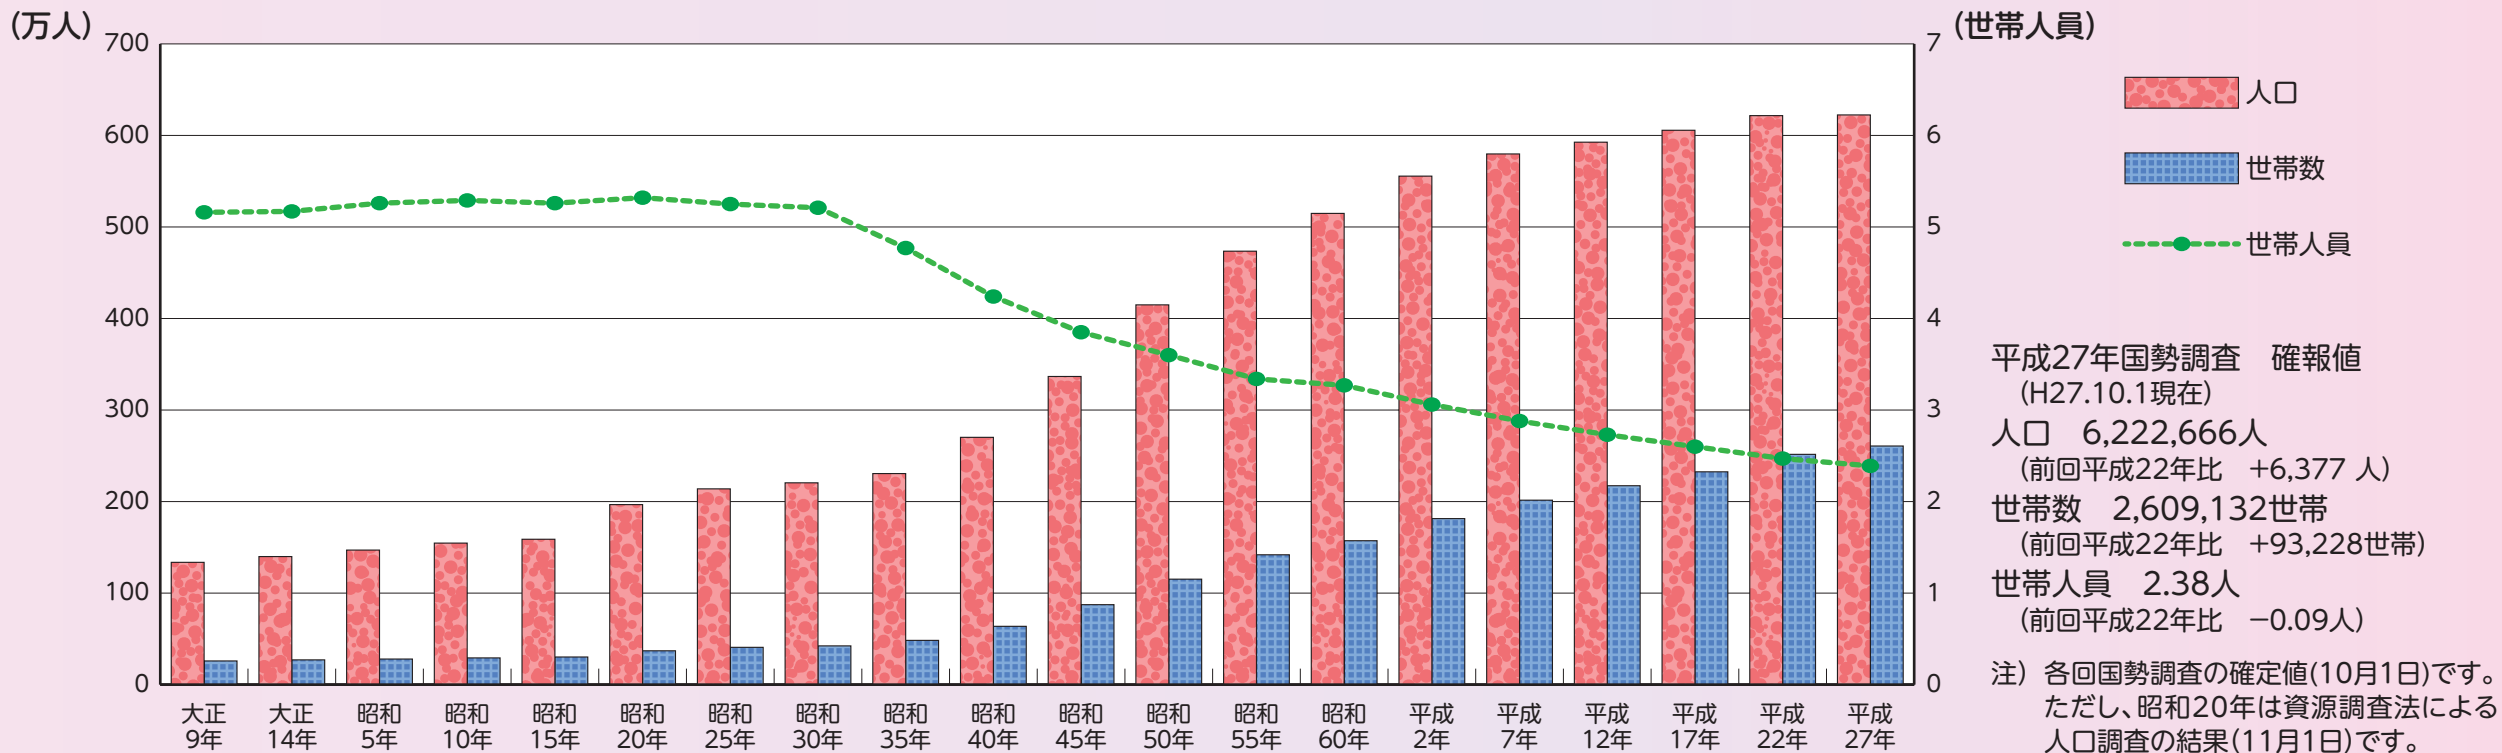

# 人口

## 千葉県人口及び世帯数の推移

# 人口ピラミッド

全国6位(総人口)

## 年齢(5歳階級)、男女別人口割合

(平成27年10月1日現在)

総数 6,222,666人

資料:総務省統計局「平成27年国勢調査報告」 ※総数には「不詳」を含みます。

(昭和60年10月1日現在)

総数 5,148,163人

資料:総務省統計局「昭和60年国勢調査報告」 ※総数には「不詳」を含みます。