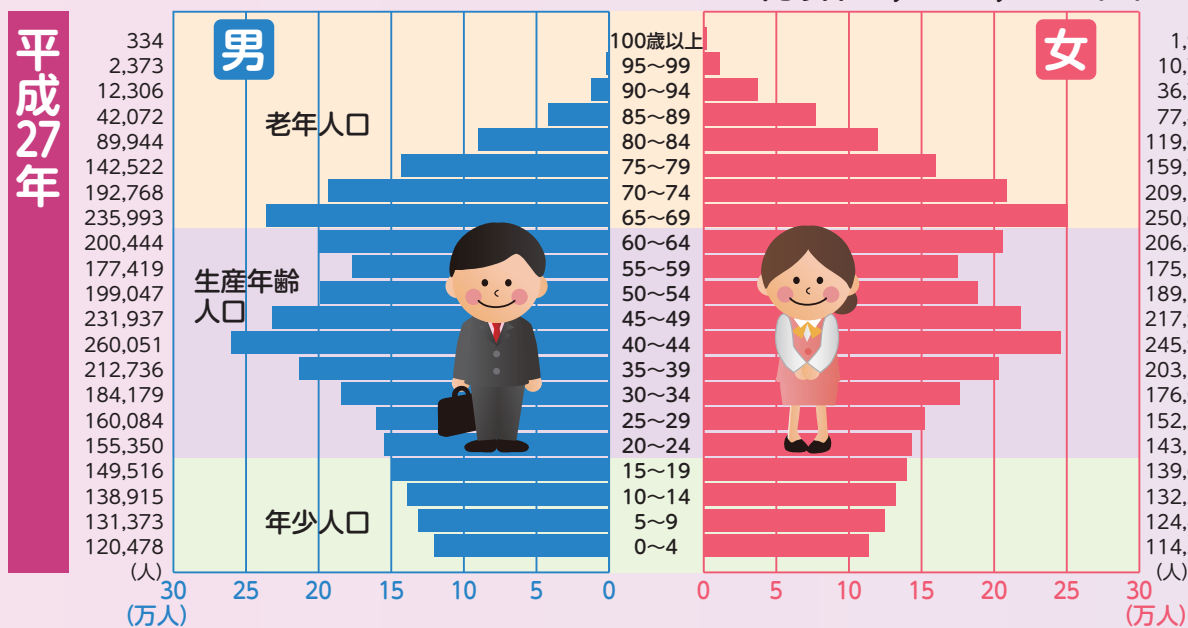

## 千葉県人口及び世帯数の推移

# 人口ピラミッド

全国6位(総人口)

## 年齢(5歳階級)、男女別人口割合

(平成27年10月1日現在)

総数 6,222,666人

資料:総務省統計局「平成27年国勢調査報告」 ※総数には「不詳」を含みます。

(昭和60年10月1日現在)

総数 5,148,163人

資料:総務省統計局「昭和60年国勢調査報告」 ※総数には「不詳」を含みます。