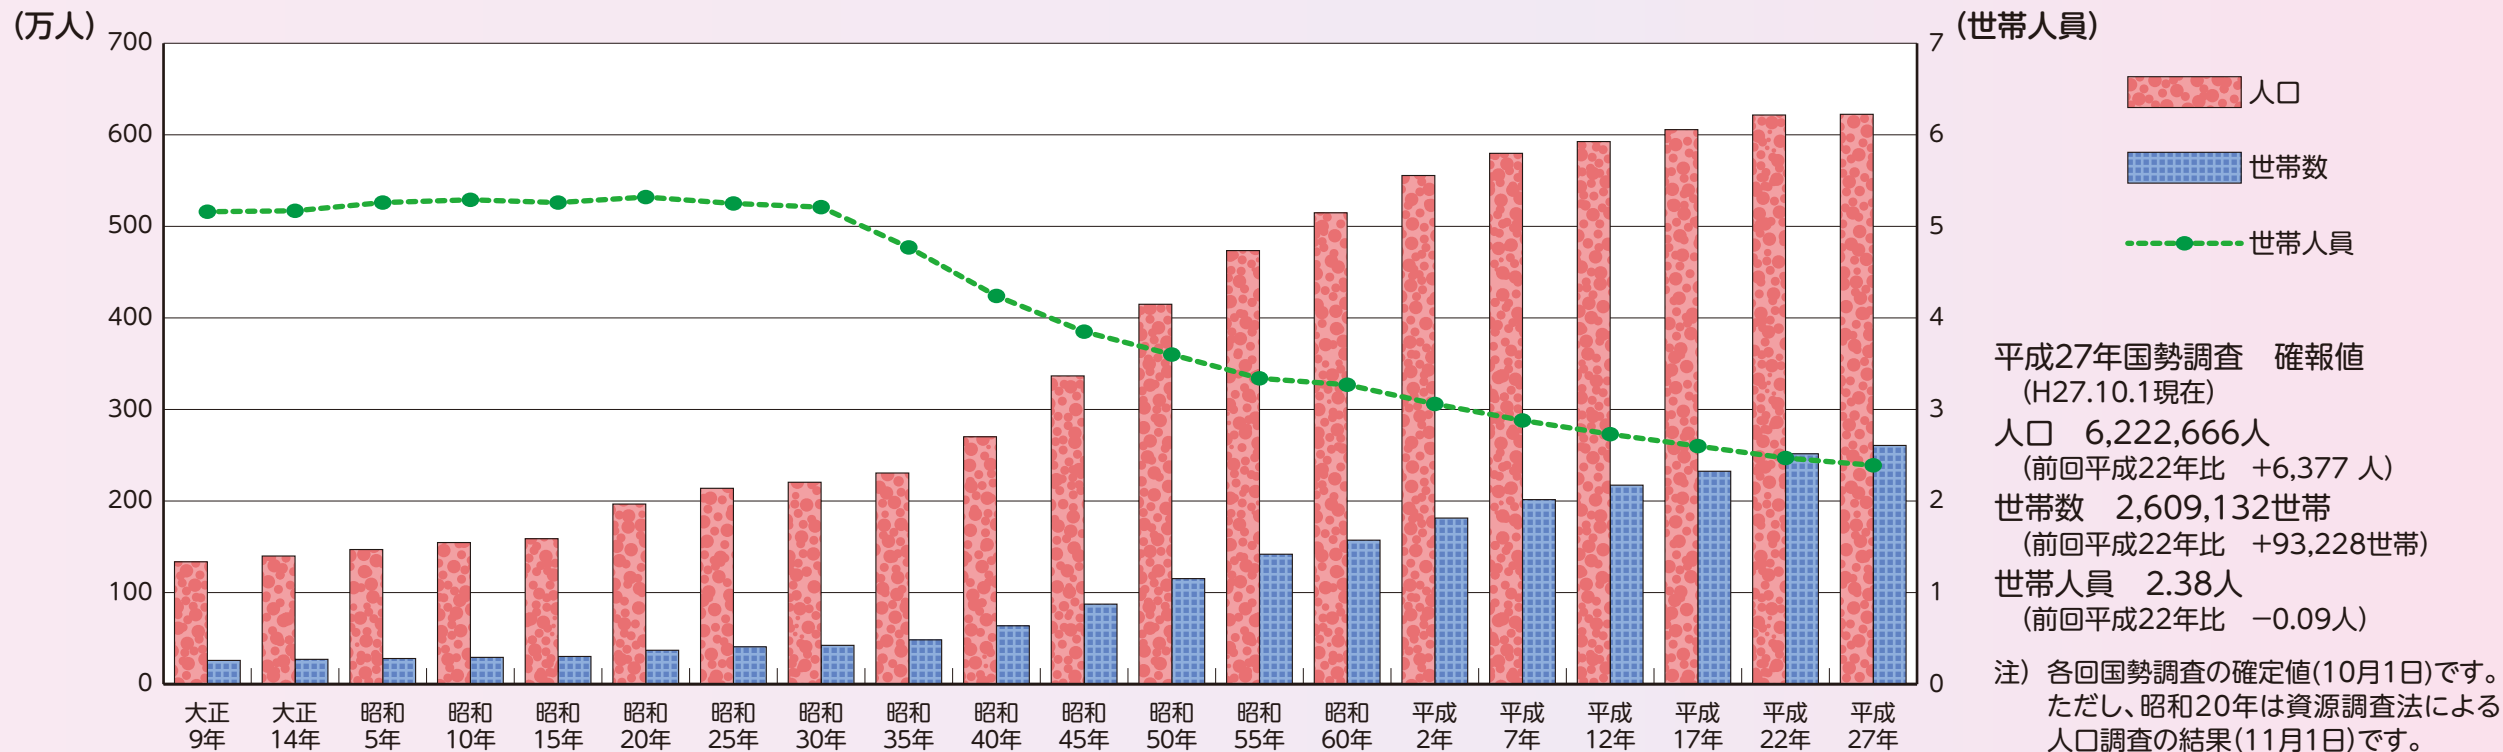

# 人口

## 千葉県の人ロ及び世帯数の推移

# 人口ピラミッド

全国6位(総人口)

## 年齢(5歳階級)、男女別人口割合

(平成27年10月1日現在)

総数 6,222,666人

資料:総務省統計局「平成27年国勢調査報告」 ※総数には「不詳」を含みます。

(昭和60年10月1日現在)

総数 5,148,163人

資料:総務省統計局「昭和60年国勢調査報告」 ※総数には「不詳」を含みます。