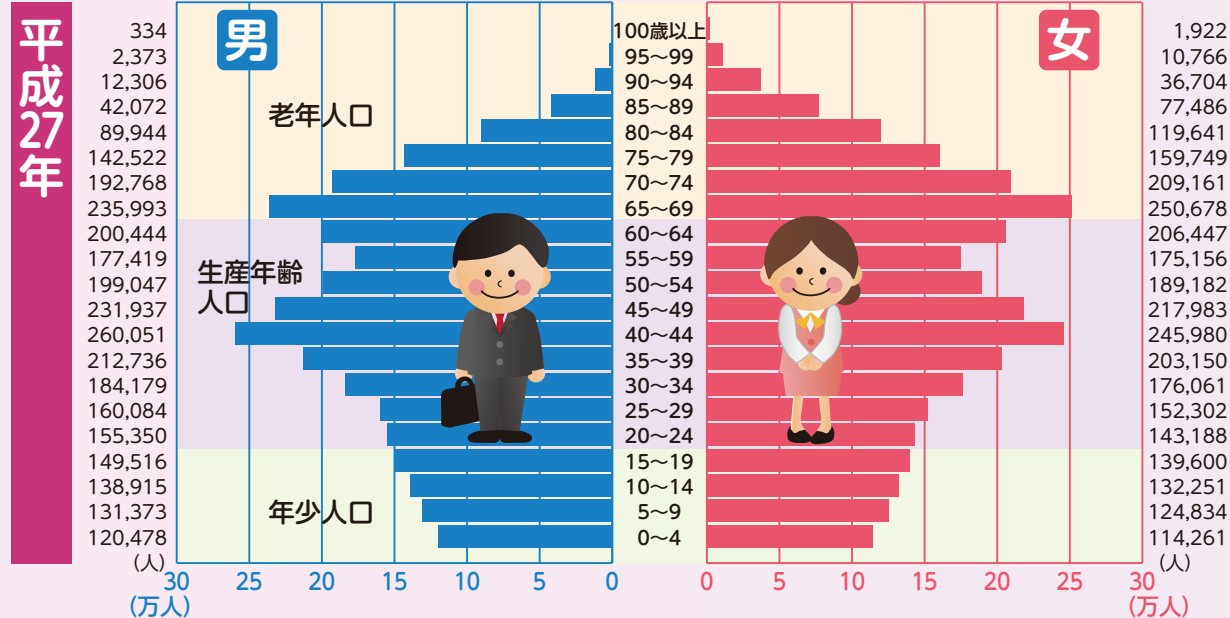

## 千葉県の人ロ及び世帯数の推移

# 人口ピラミッド

全国6位(総人口)

## 年齢(5歳階級)、男女別人口割合

(平成27年10月1日現在)

総数 6,222,666人

資料:総務省統計局「平成27年国勢調査報告」 ※総数には「不詳」を含みます。

(昭和60年10月1日現在)

総数 5,148,163人

資料:総務省統計局「昭和60年国勢調査報告」 ※総数には「不詳」を含みます。