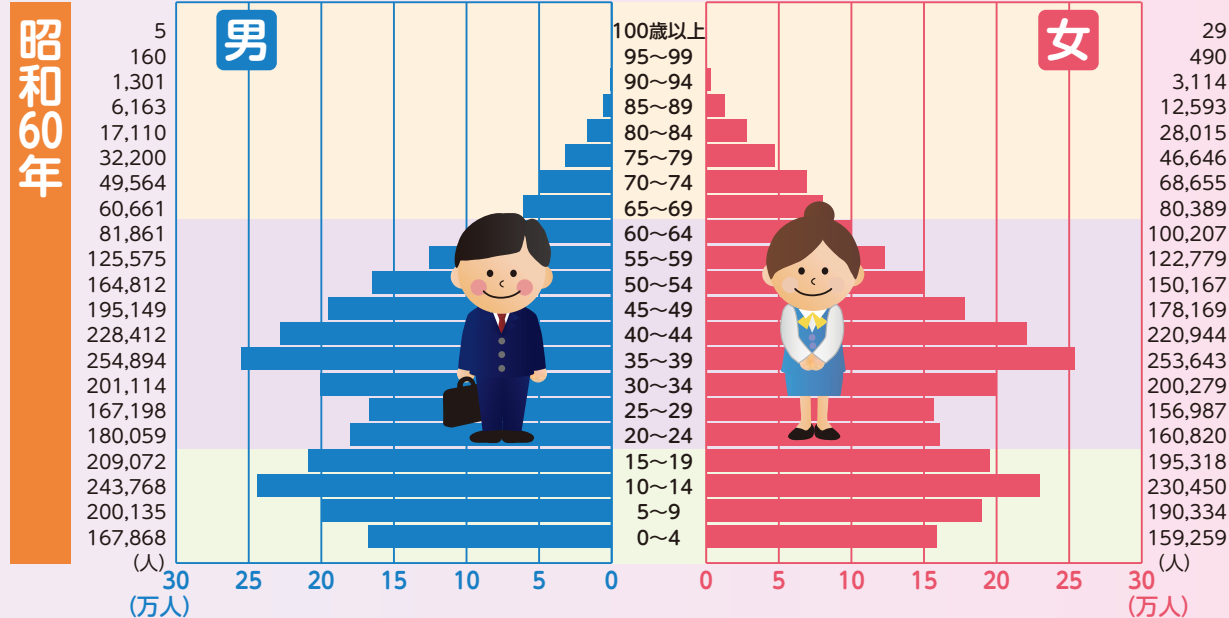

## 年齢(5歳階級)、男女別人口割合

(平成27年10月1日現在)

総数 6,222,666人

資料:総務省統計局「平成27年国勢調査報告」 ※総数には「不詳」を含みます。

(昭和60年10月1日現在)

総数 5,148,163人

資料:総務省統計局「昭和60年国勢調査報告」 ※総数には「不詳」を含みます。