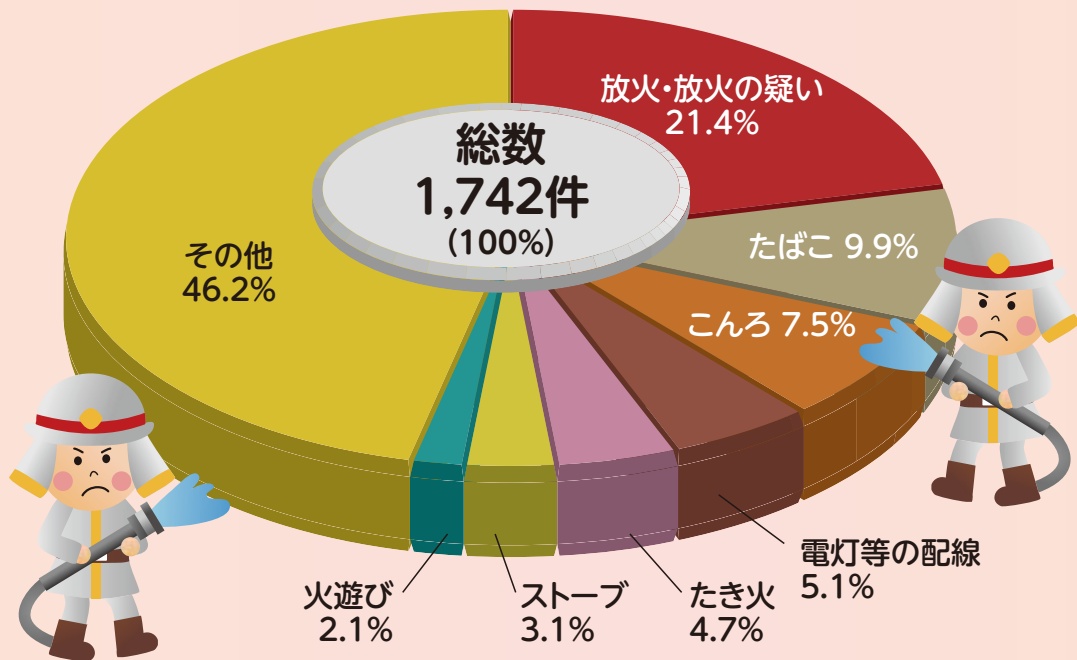

# 消防 出火原因別出火件数(平成28年)

資料:県消防課