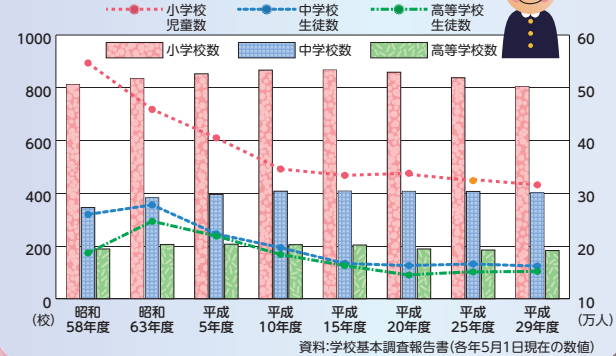

グラフで見るわたしたちの千葉県

人口 千葉県の人口及び世帯数の推移

人口ピラミッド 全国6位(総人口) 年齢(5歳階級)、男女別人口割合

農業 農業産出額の内訳(平成27年)

水産業 海面漁業漁獲量の内訳(平成28年)

工業 事業所数、従業者数、製造品出荷額の構成比(平成28年・27年)

商業 年間商品販売額の構成比(平成26年)

労働 就業構造(平成27年)

教育 学校数と児童・生徒数の推移

財政 県一般会計歳入歳出決算額の構成比(平成28年度)

観光 観光入込客数(延べ人数)の推移

平成29年度 千葉県統計グラフコンクール優秀作品

第1部特選

鎌ヶ谷市立道野小学校2年 吉原 有紗

第2部特選

茂原市立五郷小学校4年 風戸 悠聖