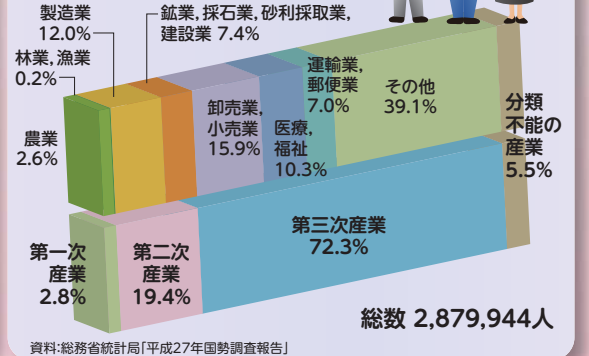

グラフで見るわたしたちの千葉県

人口 千葉県の人口及び世帯数の推移

人口ピラミッド 全国6位(総人口) 年齢(5歳階級)、男女別人口割合

農業 農業産出額の内訳(平成27年)

水産業 海面漁業漁獲量の内訳(平成28年)

工業 事業所数、従業者数、製造品出荷額の構成比(平成28年・27年)

商業 年間商品販売額の構成比(平成26年)

労働 就業構造(平成27年)

教育 学校数と児童・生徒数の推移

財政 県一般会計歳入歳出決算額の構成比(平成28年度)

観光 観光入込客数(延べ人数)の推移

平成29年度 千葉県統計グラフコンクール優秀作品

第1部特選

鎌ヶ谷市立道野小学校2年 吉原 有紗

第2部特選

茂原市立五郷小学校4年 風戸 悠聖