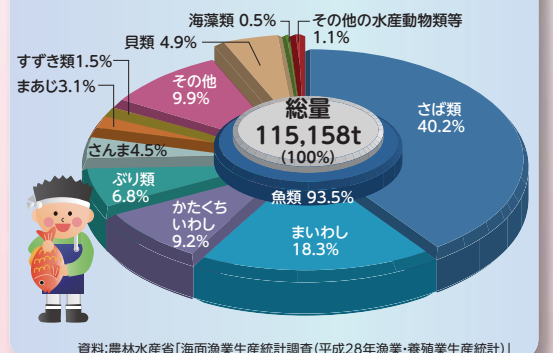

グラフで見るわたしたちの千葉県

人口 千葉県の人口及び世帯数の推移

人口ピラミッド 全国6位(総人口) 年齢(5歳階級)、男女別人口割合

農業 農業産出額の内訳(平成27年)

水産業 海面漁業漁獲量の内訳(平成28年)

工業 事業所数、従業者数、製造品出荷額の構成比(平成28年・27年)

商業 年間商品販売額の構成比(平成26年)

労働 就業構造(平成27年)

教育 学校数と児童・生徒数の推移

財政 県一般会計歳入歳出決算額の構成比(平成28年度)

観光 観光入込客数(延べ人数)の推移

平成29年度 千葉県統計グラフコンクール優秀作品

第1部特選

鎌ヶ谷市立道野小学校2年 吉原 有紗

第2部特選

茂原市立五郷小学校4年 風戸 悠聖