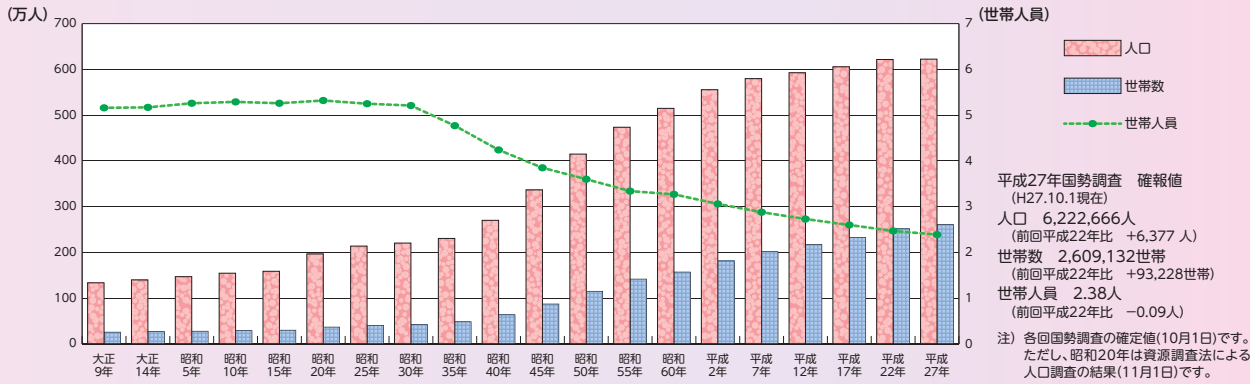

グラフで見るわたしたちの千葉県

人口 千葉県の人口及び世帯数の推移

人口ピラミッド 全国6位(総人口) 年齢(5歳階級)、男女別人口割合

農業 農業産出額の内訳(平成27年)

水産業 海面漁業漁獲量の内訳(平成28年)

工業 事業所数、従業者数、製造品出荷額の構成比(平成28年・27年)

商業 年間商品販売額の構成比(平成26年)

労働 就業構造(平成27年)