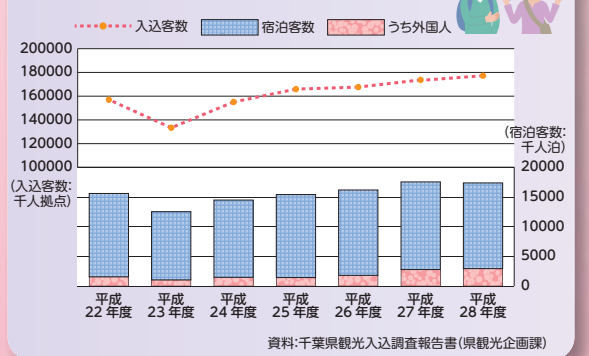

グラフで見るわたしたちの千葉県

人口 千葉県の人口及び世帯数の推移

人口ピラミッド 全国6位(総人口) 年齢(5歳階級)、男女別人口割合

農業 農業産出額の内訳(平成27年)

水産業 海面漁業漁獲量の内訳(平成28年)

工業 事業所数、従業者数、製造品出荷額の構成比(平成28年・27年)

商業 年間商品販売額の構成比(平成26年)

労働 就業構造(平成27年)

教育 学校数と児童・生徒数の推移

財政 県一般会計歳入歳出決算額の構成比(平成28年度)

観光 観光入込客数(延べ人数)の推移

平成29年度 千葉県統計グラフコンクール優秀作品

第1部特選

鎌ヶ谷市立道野小学校2年 吉原 有紗

第2部特選

茂原市立五郷小学校4年 風戸 悠聖