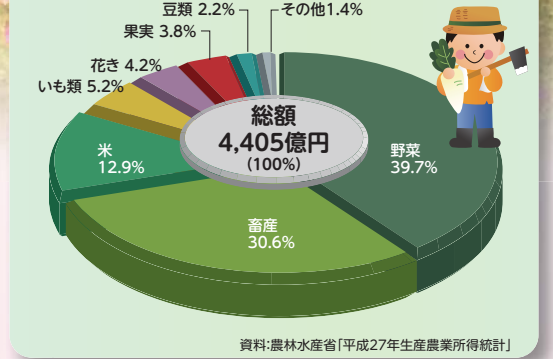

グラフで見るわたしたちの千葉県

人口 千葉県の人口及び世帯数の推移

人口ピラミッド 全国6位(総人口) 年齢(5歳階級)、男女別人口割合

農業 農業産出額の内訳(平成27年)

水産業 海面漁業漁獲量の内訳(平成28年)

工業 事業所数、従業者数、製造品出荷額の構成比(平成28年・27年)

商業 年間商品販売額の構成比(平成26年)

労働 就業構造(平成27年)

教育 学校数と児童・生徒数の推移

財政 県一般会計歳入歳出決算額の構成比(平成28年度)

観光 観光入込客数(延べ人数)の推移

平成29年度 千葉県統計グラフコンクール優秀作品

第1部特選

鎌ヶ谷市立道野小学校2年 吉原 有紗

第2部特選

茂原市立五郷小学校4年 風戸 悠聖