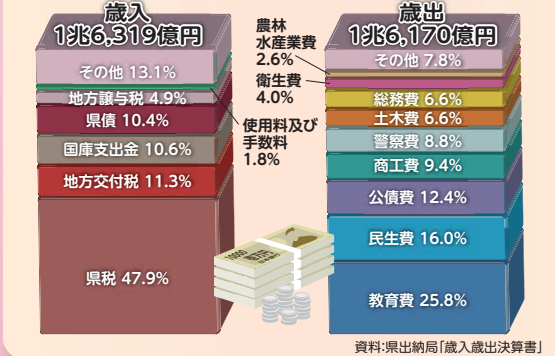

グラフで見るわたしたちの千葉県

人口 千葉県の人口及び世帯数の推移

人口ピラミッド 全国6位(総人口) 年齢(5歳階級)、男女別人口割合

農業 農業産出額の内訳(平成27年)

水産業 海面漁業漁獲量の内訳(平成28年)

工業 事業所数、従業者数、製造品出荷額の構成比(平成28年・27年)

商業 年間商品販売額の構成比(平成26年)

労働 就業構造(平成27年)

教育 学校数と児童・生徒数の推移

財政 県一般会計歳入歳出決算額の構成比(平成28年度)

観光 観光入込客数(延べ人数)の推移

平成29年度 千葉県統計グラフコンクール優秀作品

第1部特選

鎌ヶ谷市立道野小学校2年 吉原 有紗

第2部特選

茂原市立五郷小学校4年 風戸 悠聖