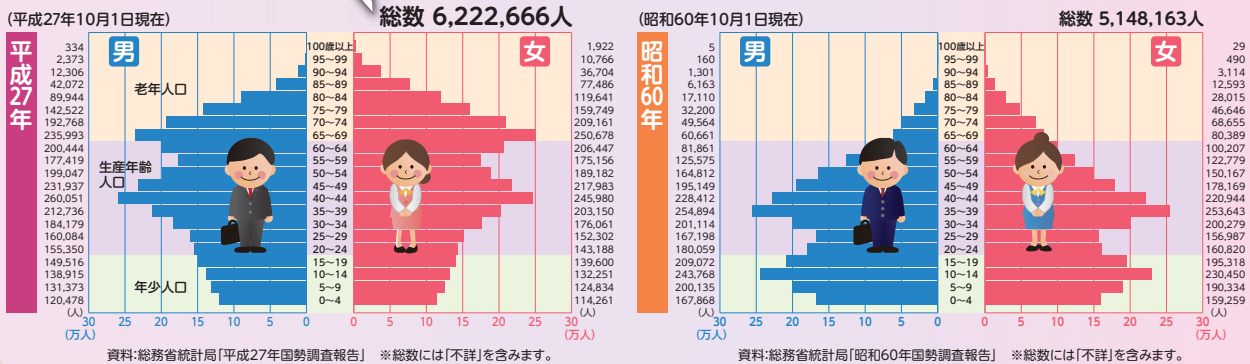

グラフで見るわたしたちの千葉県

人口 千葉県の人口及び世帯数の推移

人口ピラミッド 全国6位(総人口) 年齢(5歳階級)、男女別人口割合

農業 農業産出額の内訳(平成27年)

水産業 海面漁業漁獲量の内訳(平成28年)

工業 事業所数、従業者数、製造品出荷額の構成比(平成28年・27年)

商業 年間商品販売額の構成比(平成26年)

労働 就業構造(平成27年)

教育 学校数と児童・生徒数の推移

財政 県一般会計歳入歳出決算額の構成比(平成28年度)

観光 観光入込客数(延べ人数)の推移

平成29年度 千葉県統計グラフコンクール優秀作品

第1部特選

鎌ヶ谷市立道野小学校2年 吉原 有紗

第2部特選

茂原市立五郷小学校4年 風戸 悠聖