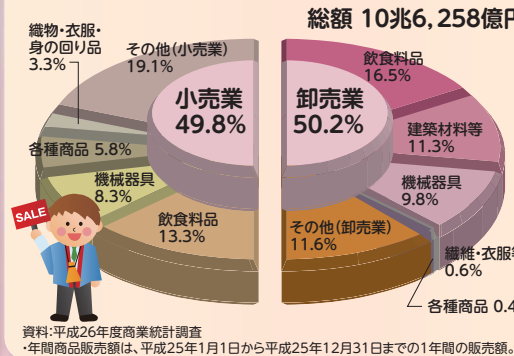

グラフで見るわたしたちの千葉県

人口 千葉県の人口及び世帯数の推移

人口ピラミッド 全国6位(総人口) 年齢(5歳階級)、男女別人口割合

農業 農業産出額の内訳(平成27年)

水産業 海面漁業漁獲量の内訳(平成28年)

工業 事業所数、従業者数、製造品出荷額の構成比(平成28年・27年)

商業 年間商品販売額の構成比(平成26年)

労働 就業構造(平成27年)

教育 学校数と児童・生徒数の推移

財政 県一般会計歳入歳出決算額の構成比(平成28年度)

観光 観光入込客数(延べ人数)の推移

平成29年度 千葉県統計グラフコンクール優秀作品

第1部特選

鎌ヶ谷市立道野小学校2年 吉原 有紗

第2部特選

茂原市立五郷小学校4年 風戸 悠聖