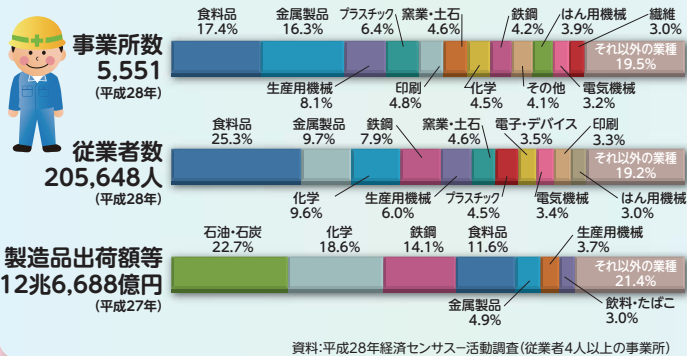

グラフで見るわたしたちの千葉県

人口 千葉県の人口及び世帯数の推移

人口ピラミッド 全国6位(総人口) 年齢(5歳階級)、男女別人口割合

農業 農業産出額の内訳(平成27年)

水産業 海面漁業漁獲量の内訳(平成28年)

工業 事業所数、従業者数、製造品出荷額の構成比(平成28年・27年)

商業 年間商品販売額の構成比(平成26年)

労働 就業構造(平成27年)

教育 学校数と児童・生徒数の推移

財政 県一般会計歳入歳出決算額の構成比(平成28年度)

観光 観光入込客数(延べ人数)の推移

平成29年度 千葉県統計グラフコンクール優秀作品

第1部特選

鎌ヶ谷市立道野小学校2年 吉原 有紗

第2部特選

茂原市立五郷小学校4年 風戸 悠聖