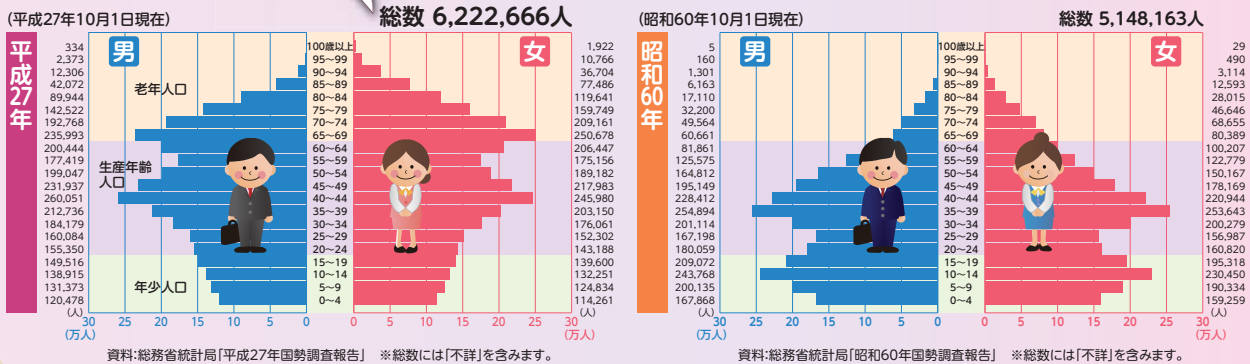

グラフで見るわたしたちの千葉県

人口 千葉県の人口及び世帯数の推移

人口ピラミッド 全国6位(総人口) 年齢(5歳階級)、男女別人口割合

農業 農業産出額の内訳(平成26年)

水産業 海面漁業漁獲量の内訳(平成27年)

工業 事業所数、従業者数、製造品出荷額の構成比(平成26年)

商業 年間商品販売額の構成比(平成26年)

労働 就業構造(平成22年)