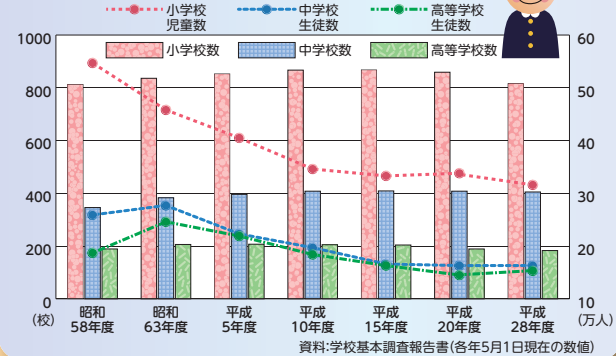

グラフで見るわたしたちの千葉県

人口 千葉県の人口及び世帯数の推移

人口ピラミッド 全国6位(総人口) 年齢(5歳階級)、男女別人口割合

農業 農業産出額の内訳(平成26年)

水産業 海面漁業漁獲量の内訳(平成27年)

工業 事業所数、従業者数、製造品出荷額の構成比(平成26年)

商業 年間商品販売額の構成比(平成26年)

労働 就業構造(平成22年)

教育 学校数と児童・生徒数の推移

財政 県一般会計歳入歳出決算額の構成比(平成27年度)

衛生 死因別死亡割合(平成27年)

平成28年度 千葉県統計グラフコンクール優秀作品

第1部特選

茂原市立豊田小学校2年 元吉 七夢

第2部特選

茂原市立豊田小学校4年 三橋 大翔