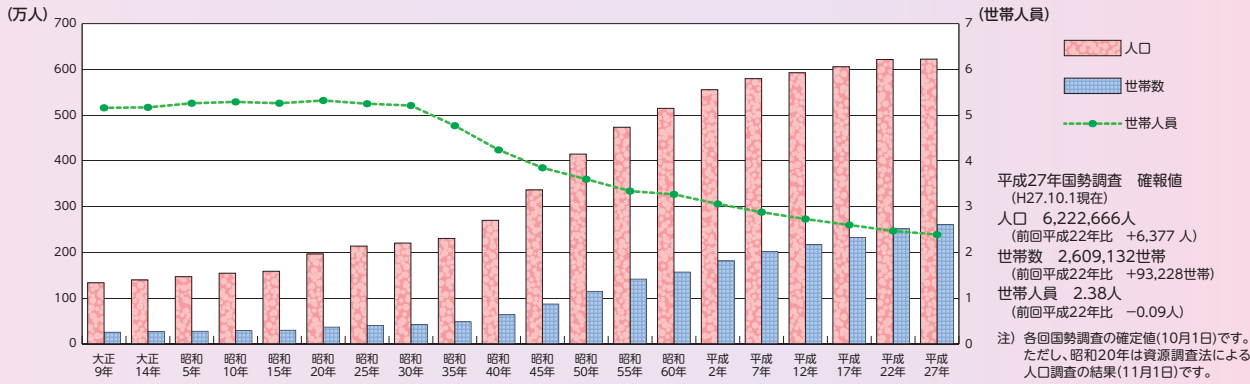

グラフで見るわたしたちの千葉県

人口 千葉県の人口及び世帯数の推移

人口ピラミッド 全国6位(総人口) 年齢(5歳階級)、男女別人口割合

農業 農業産出額の内訳(平成26年)

水産業 海面漁業漁獲量の内訳(平成27年)

工業 事業所数、従業者数、製造品出荷額の構成比(平成26年)

商業 年間商品販売額の構成比(平成26年)

労働 就業構造(平成22年)