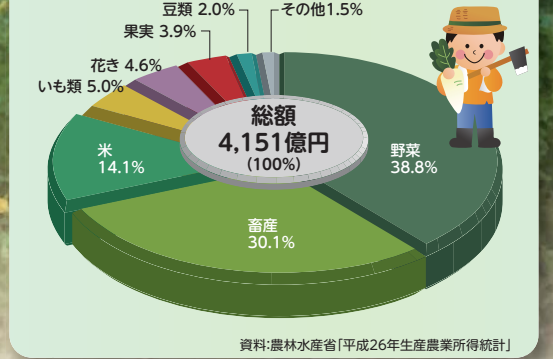

グラフで見るわたしたちの千葉県

人口 千葉県の人口及び世帯数の推移

人口ピラミッド 全国6位(総人口) 年齢(5歳階級)、男女別人口割合

農業 農業産出額の内訳(平成26年)

水産業 海面漁業漁獲量の内訳(平成27年)

工業 事業所数、従業者数、製造品出荷額の構成比(平成26年)

商業 年間商品販売額の構成比(平成26年)

労働 就業構造(平成22年)