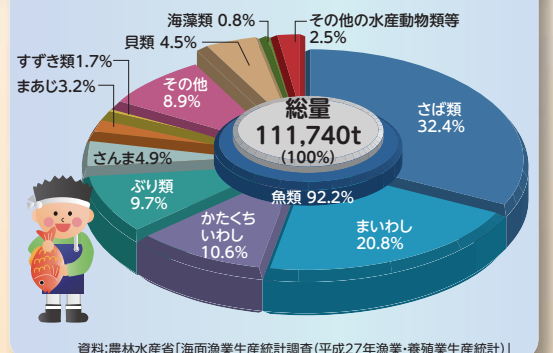

グラフで見るわたしたちの千葉県

人口 千葉県の人口及び世帯数の推移

人口ピラミッド 全国6位(総人口) 年齢(5歳階級)、男女別人口割合

農業 農業産出額の内訳(平成26年)

水産業 海面漁業漁獲量の内訳(平成27年)

工業 事業所数、従業者数、製造品出荷額の構成比(平成26年)

商業 年間商品販売額の構成比(平成26年)

労働 就業構造(平成22年)

教育 学校数と児童・生徒数の推移

財政 県一般会計歳入歳出決算額の構成比(平成27年度)

衛生 死因別死亡割合(平成27年)

平成28年度 千葉県統計グラフコンクール優秀作品

第1部特選

茂原市立豊田小学校2年 元吉 七夢

第2部特選

茂原市立豊田小学校4年 三橋 大翔