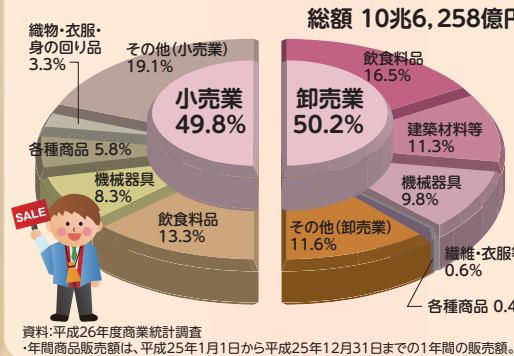

グラフで見るわたしたちの千葉県

人口 千葉県の人口及び世帯数の推移

人口ピラミッド 全国6位(総人口) 年齢(5歳階級)、男女別人口割合

農業 農業産出額の内訳(平成26年)

水産業 海面漁業漁獲量の内訳(平成27年)

工業 事業所数、従業者数、製造品出荷額の構成比(平成26年)

商業 年間商品販売額の構成比(平成26年)

労働 就業構造(平成22年)