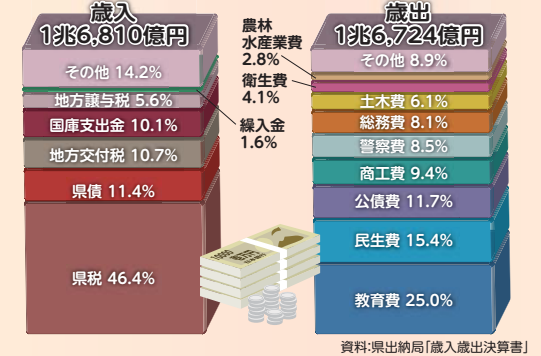

グラフで見るわたしたちの千葉県

人口 千葉県の人口及び世帯数の推移

人口ピラミッド 全国6位(総人口) 年齢(5歳階級)、男女別人口割合

農業 農業産出額の内訳(平成26年)

水産業 海面漁業漁獲量の内訳(平成27年)

工業 事業所数、従業者数、製造品出荷額の構成比(平成26年)

商業 年間商品販売額の構成比(平成26年)

労働 就業構造(平成22年)

教育 学校数と児童・生徒数の推移

財政 県一般会計歳入歳出決算額の構成比(平成27年度)

衛生 死因別死亡割合(平成27年)

平成28年度 千葉県統計グラフコンクール優秀作品

第1部特選

茂原市立豊田小学校2年 元吉 七夢

第2部特選

茂原市立豊田小学校4年 三橋 大翔