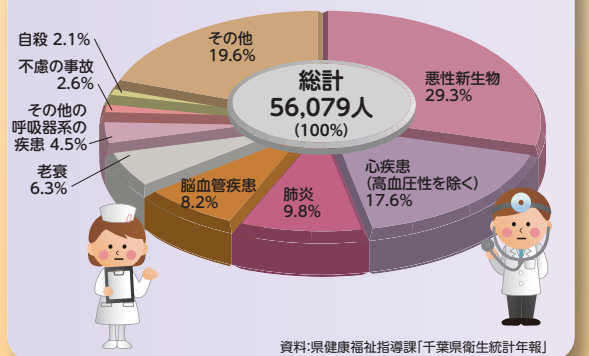

衛生 死因別死亡割合(平成27年)