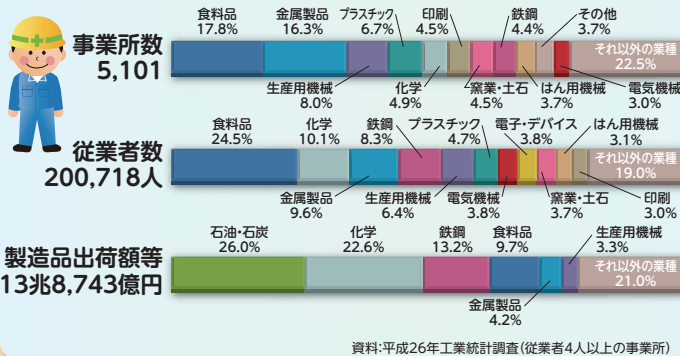

グラフで見るわたしたちの千葉県

人口 千葉県の人口及び世帯数の推移

人口ピラミッド 全国6位(総人口) 年齢(5歳階級)、男女別人口割合

農業 農業産出額の内訳(平成26年)

水産業 海面漁業漁獲量の内訳(平成27年)

工業 事業所数、従業者数、製造品出荷額の構成比(平成26年)

商業 年間商品販売額の構成比(平成26年)

労働 就業構造(平成22年)

教育 学校数と児童・生徒数の推移

財政 県一般会計歳入歳出決算額の構成比(平成27年度)

衛生 死因別死亡割合(平成27年)

平成28年度 千葉県統計グラフコンクール優秀作品

第1部特選

茂原市立豊田小学校2年 元吉 七夢

第2部特選

茂原市立豊田小学校4年 三橋 大翔