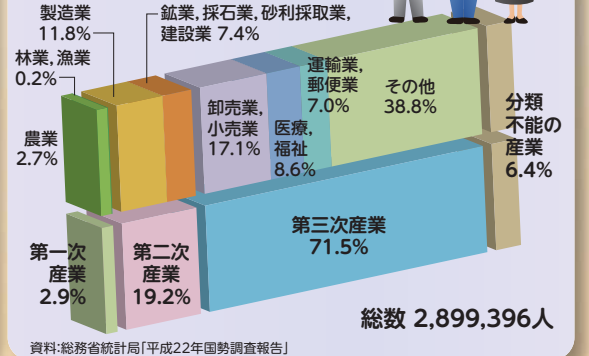

グラフで見るわたしたちの千葉県

人口 千葉県の人口及び世帯数の推移

人口ピラミッド 全国6位(総人口) 年齢(5歳階級)、男女別人口割合

農業 農業産出額の内訳(平成26年)

水産業 海面漁業漁獲量の内訳(平成27年)

工業 事業所数、従業者数、製造品出荷額の構成比(平成26年)

商業 年間商品販売額の構成比(平成26年)

労働 就業構造(平成22年)