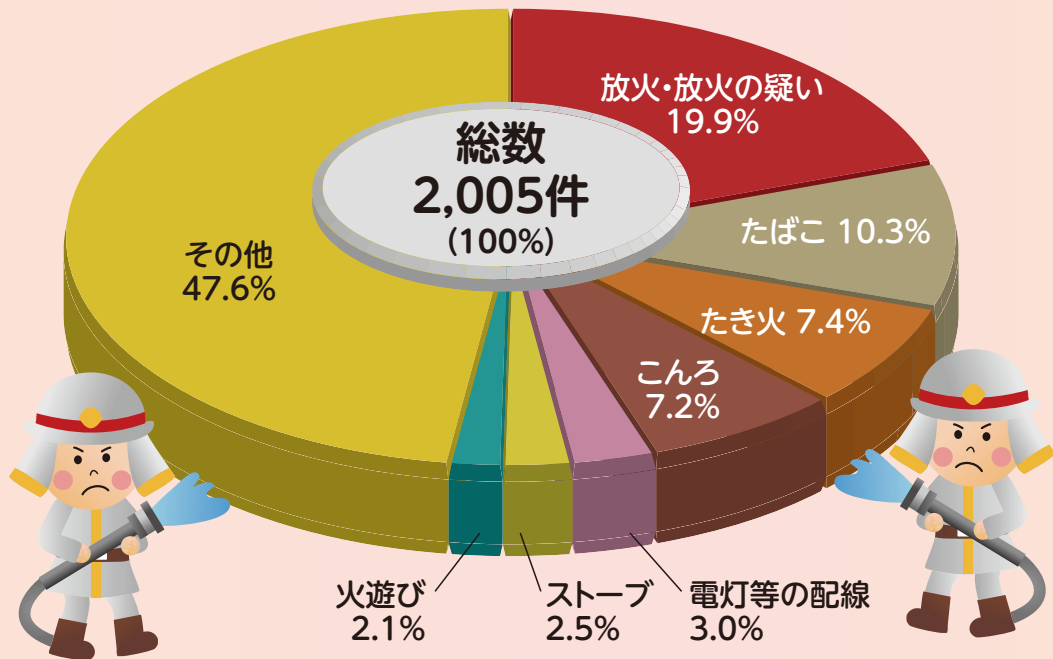

# 消防 出火原因別出火件数(平成27年)

資料:県消防課