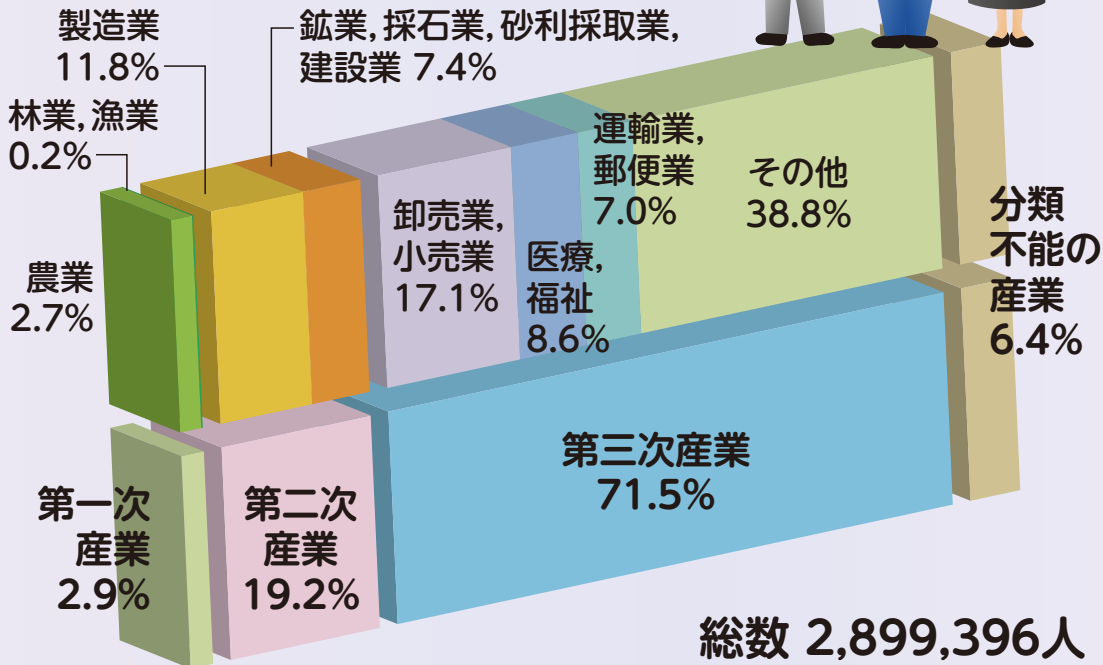

# 労働 就業構造 (平成22年)

総数 2,899,396人

資料:総務省統計局「平成22年国勢調査報告」