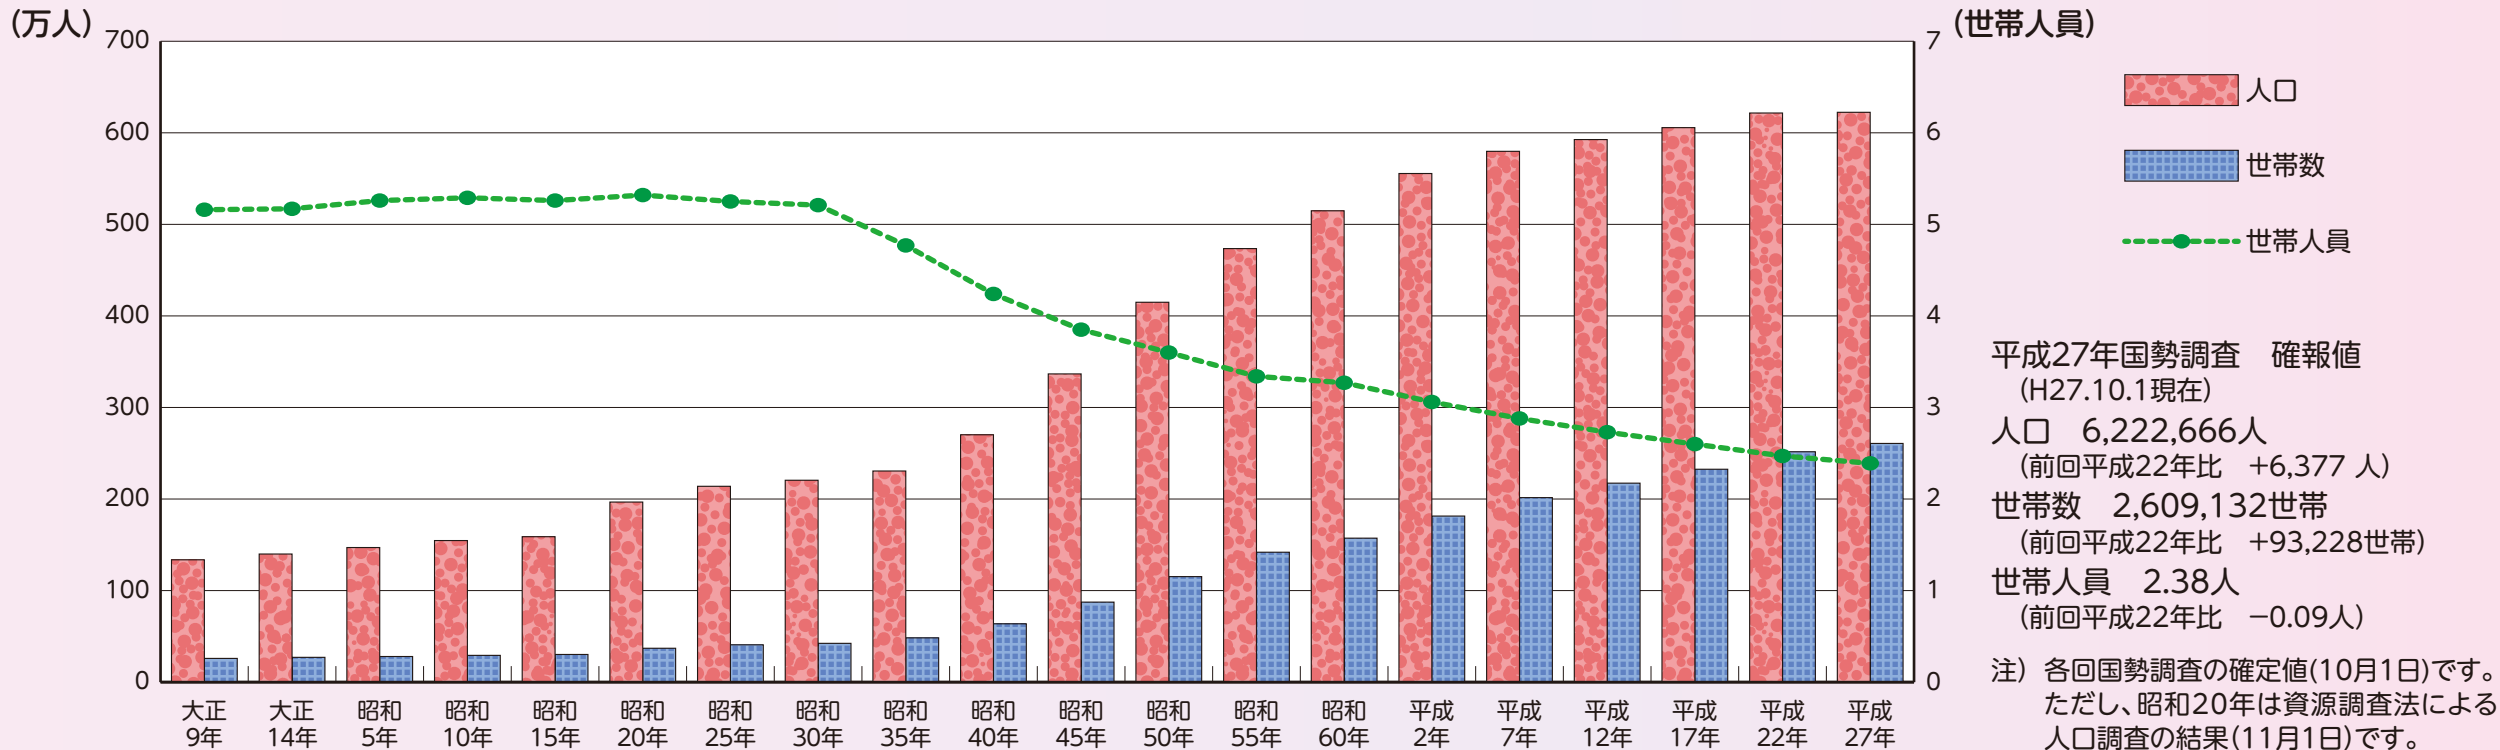

人口

千葉県の人ロ及び世帯数の推移

人口ピラミッド

全国6位(総人口)

年齢(5歳階級)、男女別人口割合

(平成27年10月1日現在)

総数 6,222,666人

資料:総務省統計局「平成27年国勢調査報告」 ※総数には「不詳」を含みます。

(昭和60年10月1日現在)

総数 5,148,163人

資料:総務省統計局「昭和60年国勢調査報告」 ※総数には「不詳」を含みます。