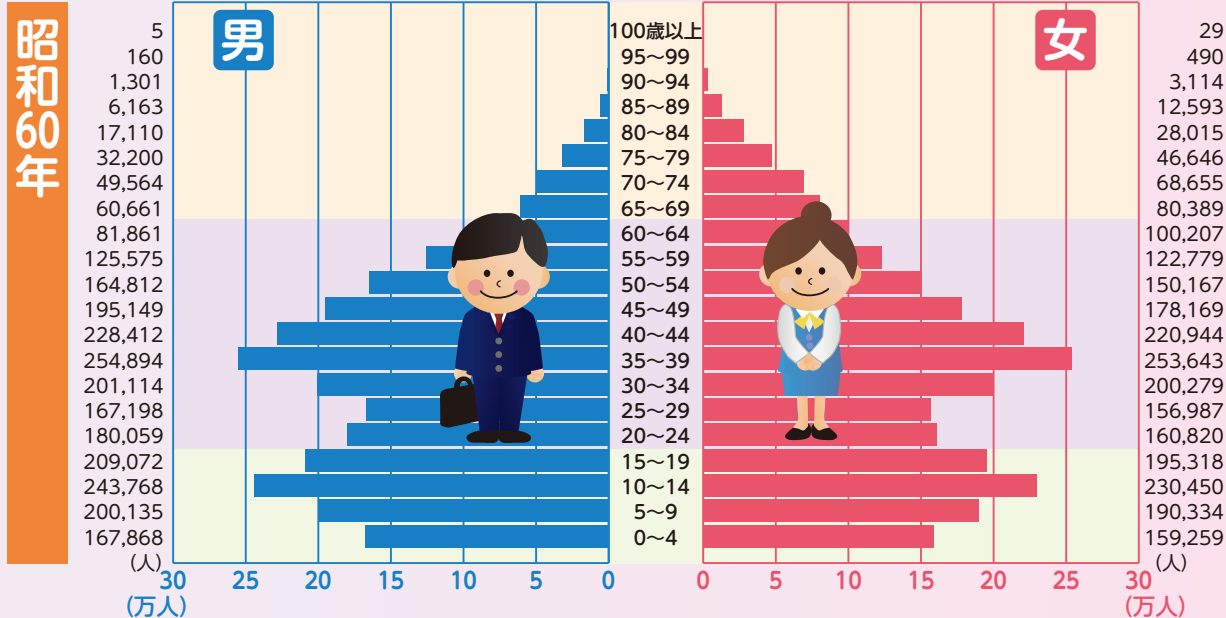

人口

千葉県の人ロ及び世帯数の推移

人口ピラミッド

全国6位(総人口)

年齢(5歳階級)、男女別人口割合

(平成27年10月1日現在)

総数 6,222,666人

資料:総務省統計局「平成27年国勢調査報告」 ※総数には「不詳」を含みます。

(昭和60年10月1日現在)

総数 5,148,163人

資料:総務省統計局「昭和60年国勢調査報告」 ※総数には「不詳」を含みます。