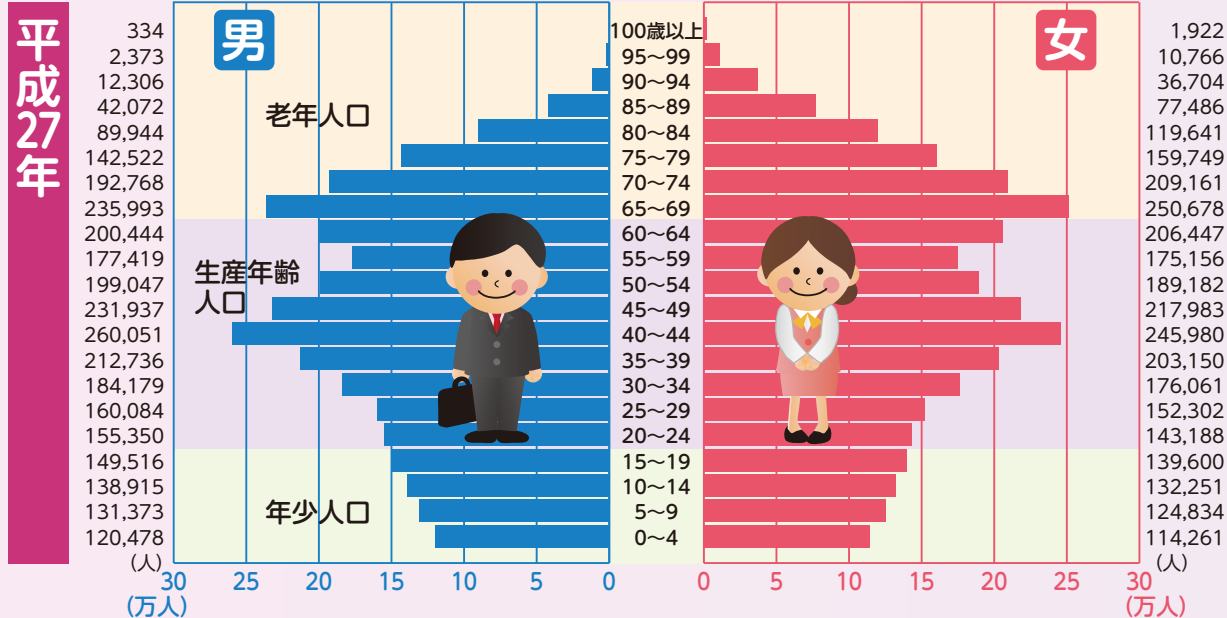

人口

千葉県の人ロ及び世帯数の推移

人口ピラミッド

全国6位(総人口)

年齢(5歳階級)、男女別人口割合

(平成27年10月1日現在)

総数 6,222,666人

資料:総務省統計局「平成27年国勢調査報告」 ※総数には「不詳」を含みます。

(昭和60年10月1日現在)

総数 5,148,163人

資料:総務省統計局「昭和60年国勢調査報告」 ※総数には「不詳」を含みます。