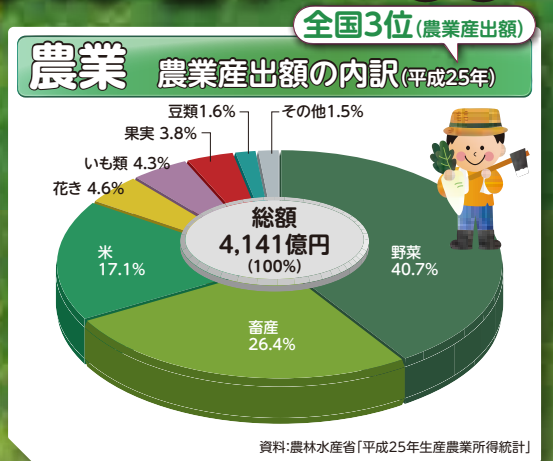

# グラフで見るわたしたちの千葉県

## 平成26年度 千葉県統計グラフコンクール優秀作品

部選	受賞者
第1部特選	鎌ヶ谷市立鎌ヶ谷小学校2年 鳥光 乃愛
第2部特選	茂原市立中の島小学校4年 佐藤 祐希
第3部特選	茂原市立豊岡小学校6年 森川 芽衣
第4部特選	茂原市立茂原中学校3年 池澤 廉音
パソコン統計グラフの部特選	千葉県立柏の葉高等学校2年 小川 修平