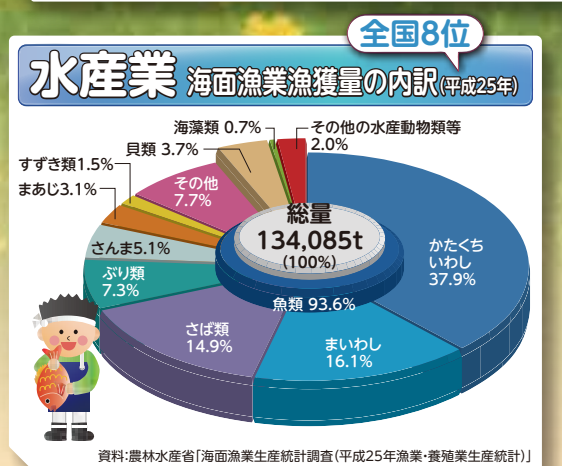

# グラフで見るわたしたちの千葉県

## 平成26年度 千葉県統計グラフコンクール優秀作品

部選	受賞者
第1部特選	鎌ヶ谷市立鎌ヶ谷小学校2年 鳥光 乃愛
第2部特選	茂原市立中の島小学校4年 佐藤 祐希
第3部特選	茂原市立豊岡小学校6年 森川 芽衣
第4部特選	茂原市立茂原中学校3年 池澤 廉音
パソコン統計グラフの部特選	千葉県立柏の葉高等学校2年 小川 修平