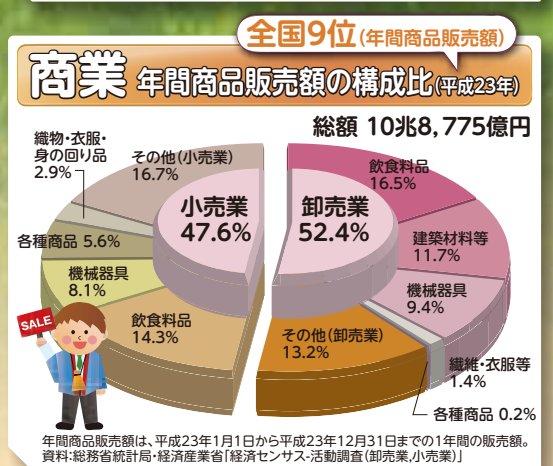

# グラフで見るわたしたちの千葉県

## 平成26年度 千葉県統計グラフコンクール優秀作品

部選	受賞者
第1部特選	鎌ヶ谷市立鎌ヶ谷小学校2年 鳥光 乃愛
第2部特選	茂原市立中の島小学校4年 佐藤 祐希
第3部特選	茂原市立豊岡小学校6年 森川 芽衣
第4部特選	茂原市立茂原中学校3年 池澤 廉音
パソコン統計グラフの部特選	千葉県立柏の葉高等学校2年 小川 修平