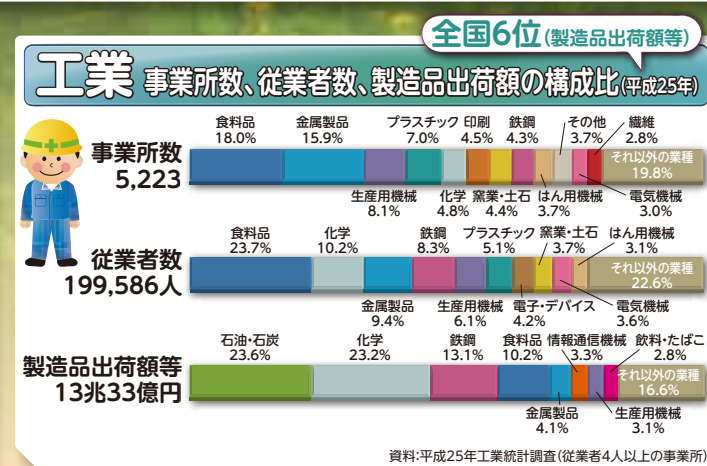

# グラフで見るわたしたちの千葉県

## 平成26年度 千葉県統計グラフコンクール優秀作品

部選	受賞者
第1部特選	鎌ヶ谷市立鎌ヶ谷小学校2年 鳥光 乃愛
第2部特選	茂原市立中の島小学校4年 佐藤 祐希
第3部特選	茂原市立豊岡小学校6年 森川 芽衣
第4部特選	茂原市立茂原中学校3年 池澤 廉音
パソコン統計グラフの部特選	千葉県立柏の葉高等学校2年 小川 修平