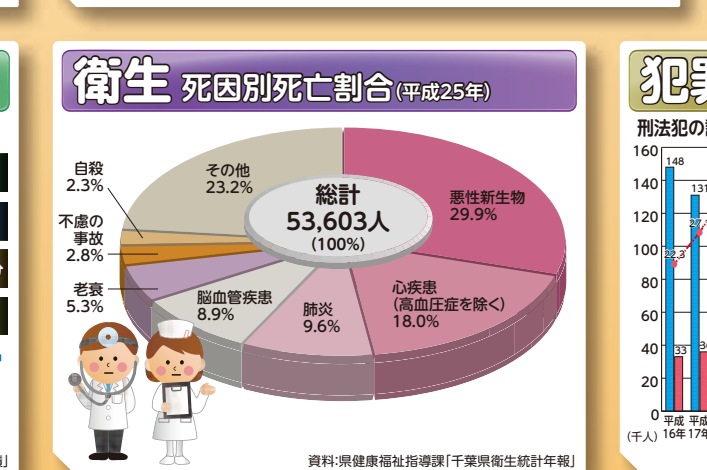

# グラフで見るわたしたちの千葉県

## 平成26年度 千葉県統計グラフコンクール優秀作品

部選	受賞者
第1部特選	鎌ヶ谷市立鎌ヶ谷小学校2年 鳥光 乃愛
第2部特選	茂原市立中の島小学校4年 佐藤 祐希
第3部特選	茂原市立豊岡小学校6年 森川 芽衣
第4部特選	茂原市立茂原中学校3年 池澤 廉音
パソコン統計グラフの部特選	千葉県立柏の葉高等学校2年 小川 修平