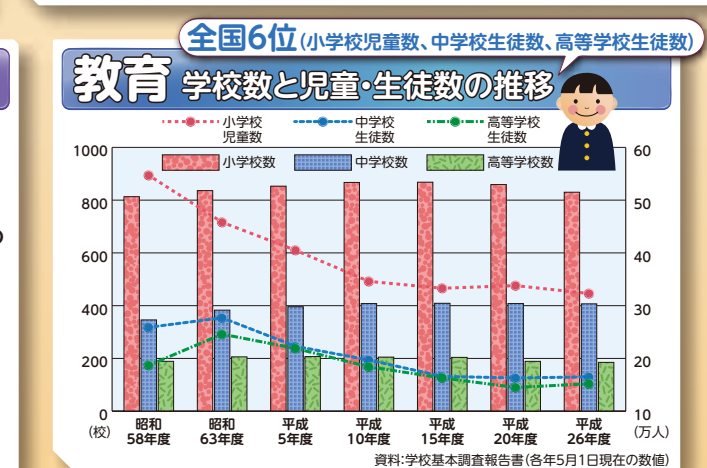

# グラフで見るわたしたちの千葉県

## 平成26年度 千葉県統計グラフコンクール優秀作品

部選	受賞者
第1部特選	鎌ヶ谷市立鎌ヶ谷小学校2年 鳥光 乃愛
第2部特選	茂原市立中の島小学校4年 佐藤 祐希
第3部特選	茂原市立豊岡小学校6年 森川 芽衣
第4部特選	茂原市立茂原中学校3年 池澤 廉音
パソコン統計グラフの部特選	千葉県立柏の葉高等学校2年 小川 修平