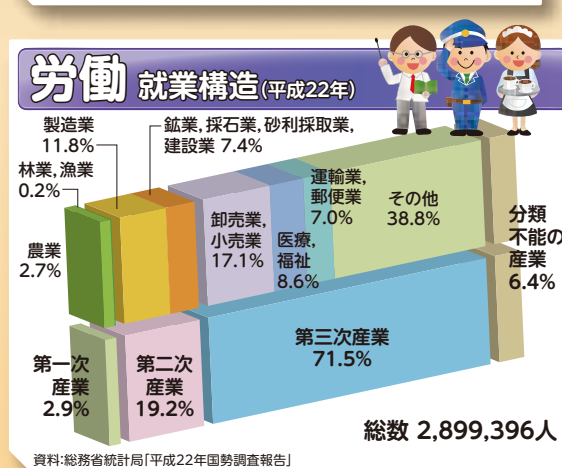

# グラフで見るわたしたちの千葉県

## 平成26年度 千葉県統計グラフコンクール優秀作品

部選	受賞者
第1部特選	鎌ヶ谷市立鎌ヶ谷小学校2年 鳥光 乃愛
第2部特選	茂原市立中の島小学校4年 佐藤 祐希
第3部特選	茂原市立豊岡小学校6年 森川 芽衣
第4部特選	茂原市立茂原中学校3年 池澤 廉音
パソコン統計グラフの部特選	千葉県立柏の葉高等学校2年 小川 修平