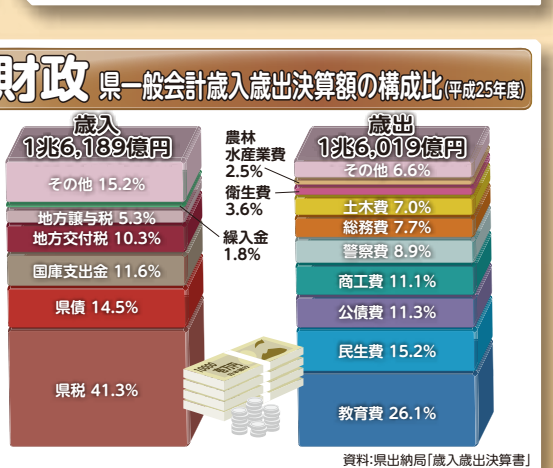

# グラフで見るわたしたちの千葉県

## 平成26年度 千葉県統計グラフコンクール優秀作品

部選	受賞者
第1部特選	鎌ヶ谷市立鎌ヶ谷小学校2年 鳥光 乃愛
第2部特選	茂原市立中の島小学校4年 佐藤 祐希
第3部特選	茂原市立豊岡小学校6年 森川 芽衣
第4部特選	茂原市立茂原中学校3年 池澤 廉音
パソコン統計グラフの部特選	千葉県立柏の葉高等学校2年 小川 修平