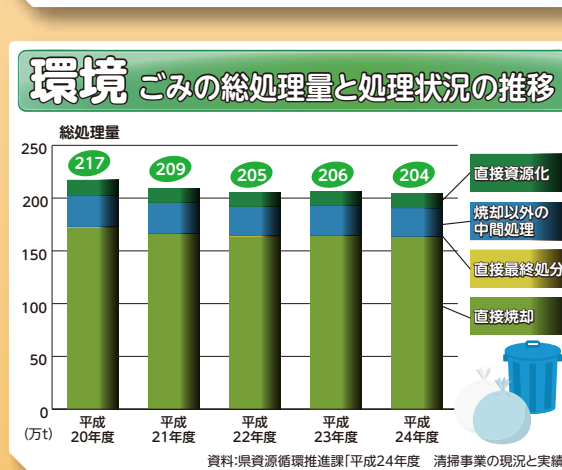

# グラフで見るわたしたちの千葉県

## 平成26年度 千葉県統計グラフコンクール優秀作品

部選	受賞者
第1部特選	鎌ヶ谷市立鎌ヶ谷小学校2年 鳥光 乃愛
第2部特選	茂原市立中の島小学校4年 佐藤 祐希
第3部特選	茂原市立豊岡小学校6年 森川 芽衣
第4部特選	茂原市立茂原中学校3年 池澤 廉音
パソコン統計グラフの部特選	千葉県立柏の葉高等学校2年 小川 修平