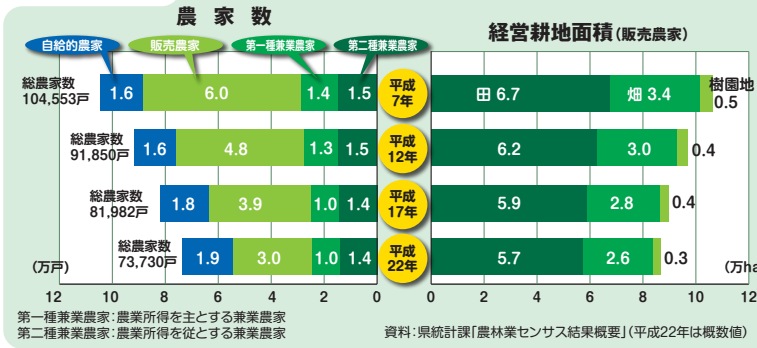

農業

農家数及び経営耕地面積の推移