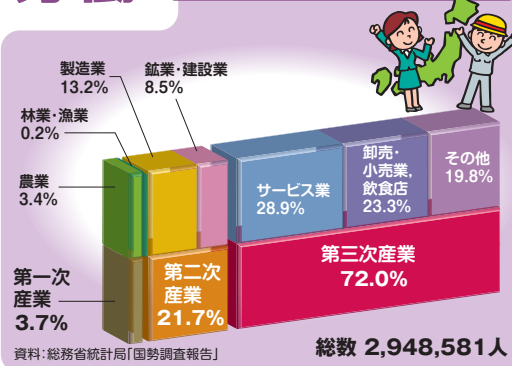

労働

就業構造(平成17年)