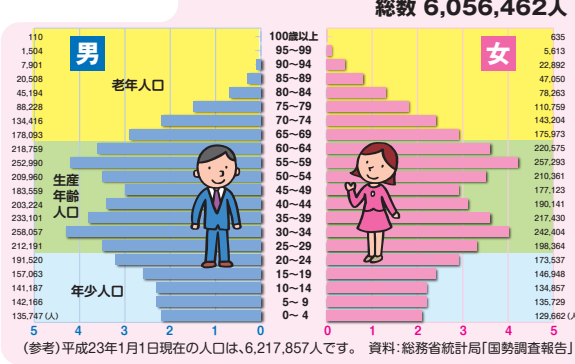

# ★ グラフで見る わたしたちの千葉県

千葉県総合企画部統計課

平成23年3月刊行

## 人口 全国6位(人口) 年齢(5歳階級)、男女別人口割合(平成17年)