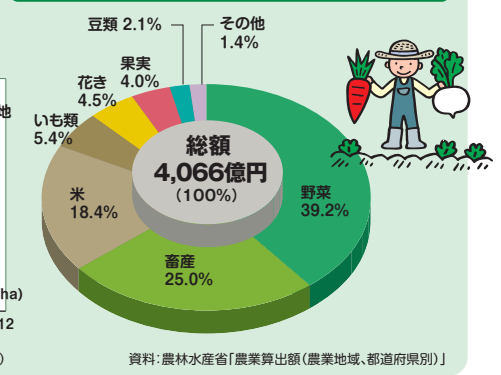

全国3位(農業産出額) 農業産出額の内訳(平成21年)