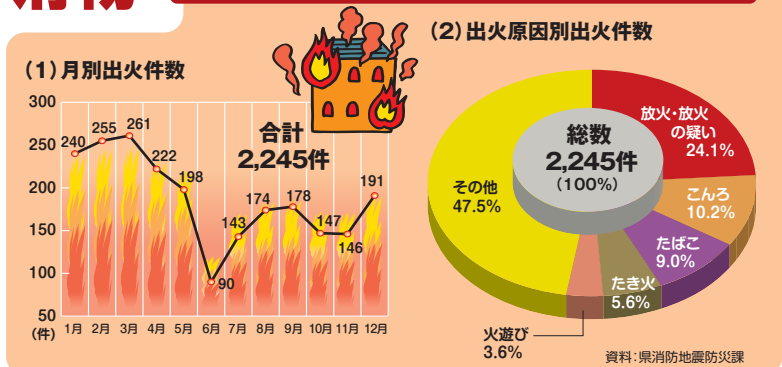

消防

(1)月別出火件数(2)出火原因別出火件数(平成21年)

郷土のシンボル

- 県章 明治42年12月28日制定
- 県旗 昭和38年7月29日制定
- 県民鳥(ホオジロ) 昭和40年5月10日制定
- 県の木(マキ) 昭和41年9月29日制定
- 県の魚(タイ) 平成元年2月23日制定
- 県の花(なの花) 正式には決められていませんが、県の花とされ広く親しまれています。

平成22年度 千葉県統計グラフコンクール優秀作品

- 第1部 特選: 茂原市立豊田小学校 第1学年 齊藤 篤志
- 第2部 特選: 茂原市立豊田小学校 第4学年 齊藤 高隆
- 第3部 特選: 茂原市立萩原小学校 第5学年 池澤 廣音
- 第4部 特選: 茂原市立茂原中学校 第1学年 中村 理沙
- パソコン部門 特選: 千葉県立柏の葉高等学校 第1学年 椎熊 知美

交通事故 交通事故件数と死傷者数の推移

資料:県警察本部「平成21年交通白書」