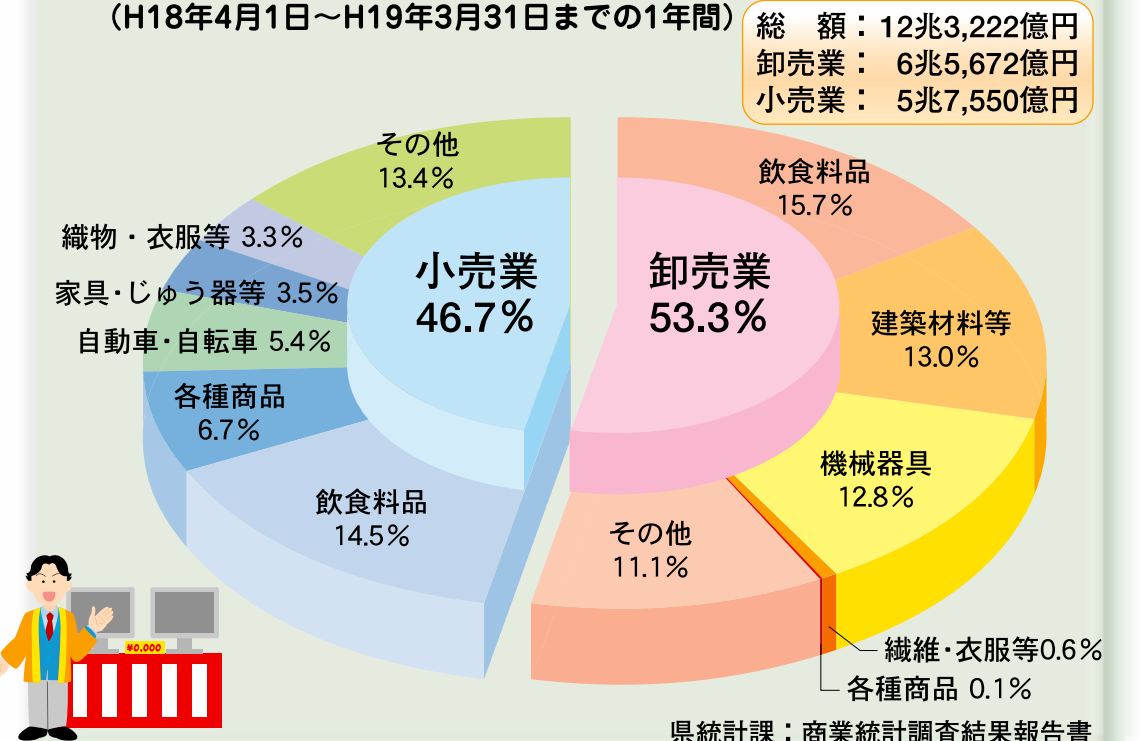

グラフで見るわたしたちの千葉県

千葉県総合企画部統計課 平成21年3月刊行

人口

年齢(5歳階級),男女別人口割合(平成17年) 総数 6,056,462人

農業

農家数及び経営耕地面積の推移

農業産出額の内訳(平成18年)

水産業

海面漁業漁獲量の内訳(平成18年)

工業

事業所数、従業者数、製造品出荷額等の構成比(平成18年)

商業

年間商品販売額の構成比(平成19年)

労働

就業構造(平成17年)

教育

児童、生徒数の推移

財政

県一般会計歳入歳出決算額の構成比(平成19年度)

環境

ごみの処理量と処理状況の推移

衛生

死因別死亡割合(平成19年)

消防

月別出火件数(平成18年) 総数 2,310件

郷土のシンボル

平成20年度千葉県統計グラフコンクール優秀作品

交通事故

交通事故件数と死傷者数の推移