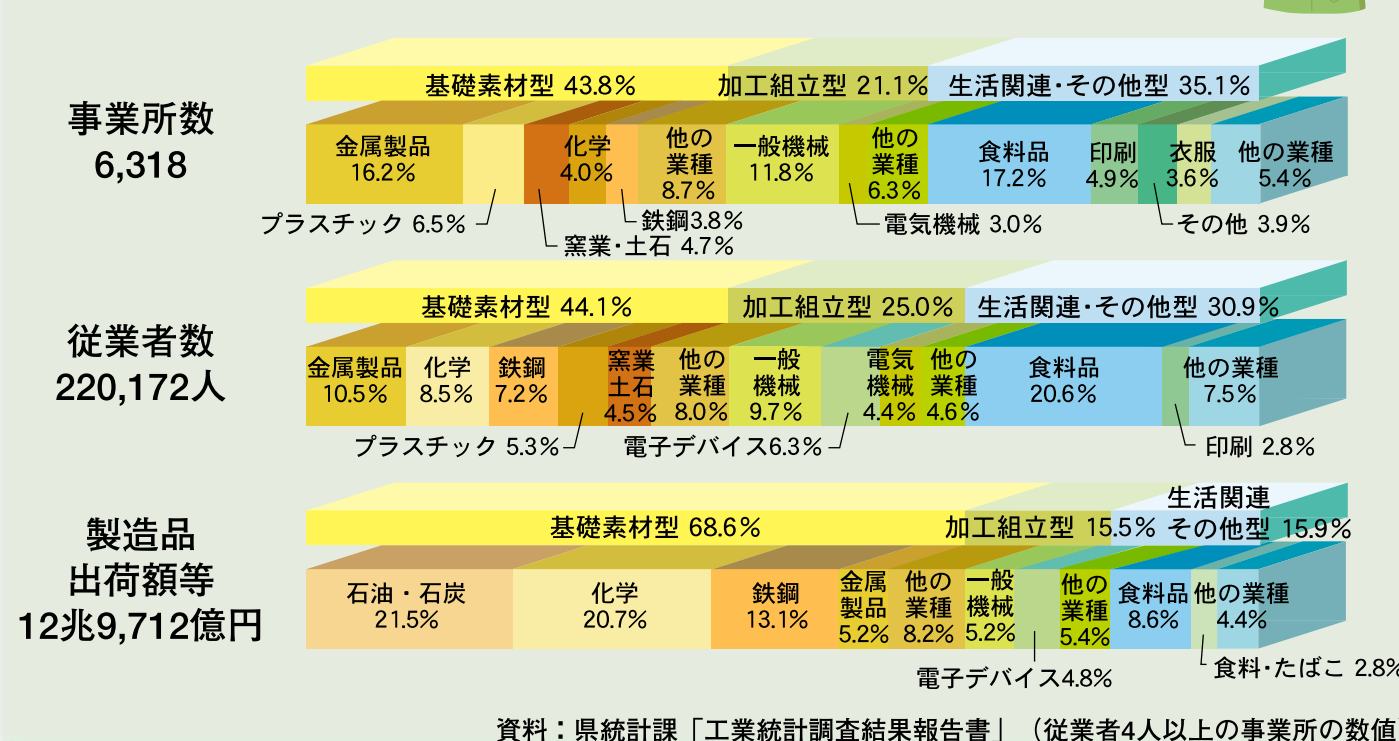

グラフで見るわたしたちの千葉県

千葉県総合企画部統計課 平成21年3月刊行

人口

年齢(5歳階級),男女別人口割合(平成17年) 総数 6,056,462人

農業

農家数及び経営耕地面積の推移

農業産出額の内訳(平成18年)

水産業

海面漁業漁獲量の内訳(平成18年)

工業

事業所数、従業者数、製造品出荷額等の構成比(平成18年)

商業

年間商品販売額の構成比(平成19年)

労働

就業構造(平成17年)

教育

児童、生徒数の推移

財政

県一般会計歳入歳出決算額の構成比(平成19年度)

環境

ごみの処理量と処理状況の推移

衛生

死因別死亡割合(平成19年)

消防

月別出火件数(平成18年) 総数 2,310件

郷土のシンボル

平成20年度千葉県統計グラフコンクール優秀作品

交通事故

交通事故件数と死傷者数の推移