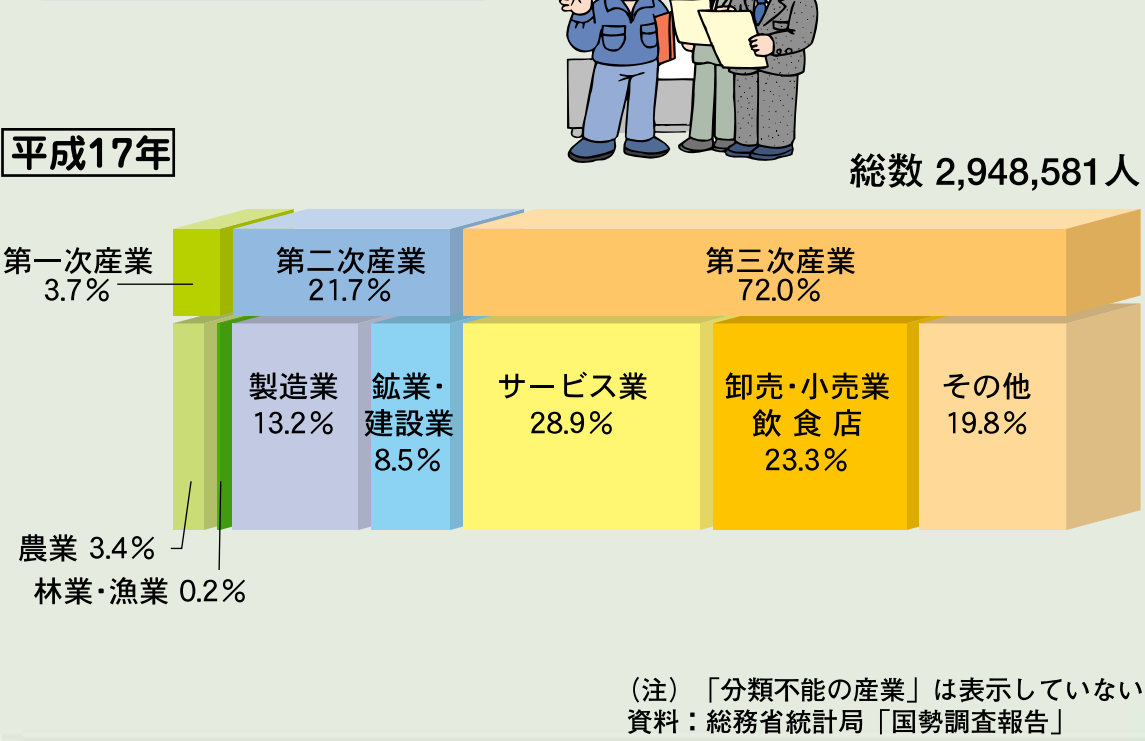

グラフで見るわたしたちの千葉県

千葉県総合企画部統計課 平成21年3月刊行

人口

年齢(5歳階級),男女別人口割合(平成17年) 総数 6,056,462人

農業

農家数及び経営耕地面積の推移

農業産出額の内訳(平成18年)

水産業

海面漁業漁獲量の内訳(平成18年)

工業

事業所数、従業者数、製造品出荷額等の構成比(平成18年)

商業

年間商品販売額の構成比(平成19年)

労働

就業構造(平成17年)

教育

児童、生徒数の推移

財政

県一般会計歳入歳出決算額の構成比(平成19年度)

環境

ごみの処理量と処理状況の推移

衛生

死因別死亡割合(平成19年)

消防

月別出火件数(平成18年) 総数 2,310件

郷土のシンボル

平成20年度千葉県統計グラフコンクール優秀作品

交通事故

交通事故件数と死傷者数の推移