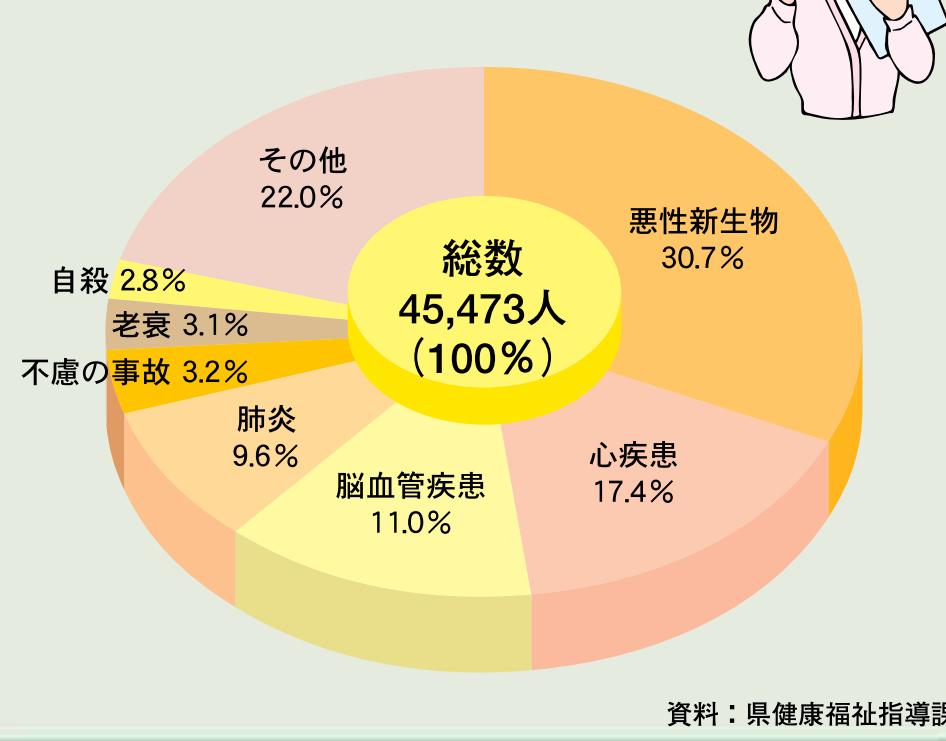

グラフで見るわたしたちの千葉県

千葉県総合企画部統計課 平成21年3月刊行

人口

年齢(5歳階級),男女別人口割合(平成17年) 総数 6,056,462人

農業

農家数及び経営耕地面積の推移

農業産出額の内訳(平成18年)

水産業

海面漁業漁獲量の内訳(平成18年)

工業

事業所数、従業者数、製造品出荷額等の構成比(平成18年)

商業

年間商品販売額の構成比(平成19年)

労働

就業構造(平成17年)

教育

児童、生徒数の推移

財政

県一般会計歳入歳出決算額の構成比(平成19年度)

環境

ごみの処理量と処理状況の推移

衛生

死因別死亡割合(平成19年)

消防

月別出火件数(平成18年) 総数 2,310件

郷土のシンボル

平成20年度千葉県統計グラフコンクール優秀作品

交通事故

交通事故件数と死傷者数の推移