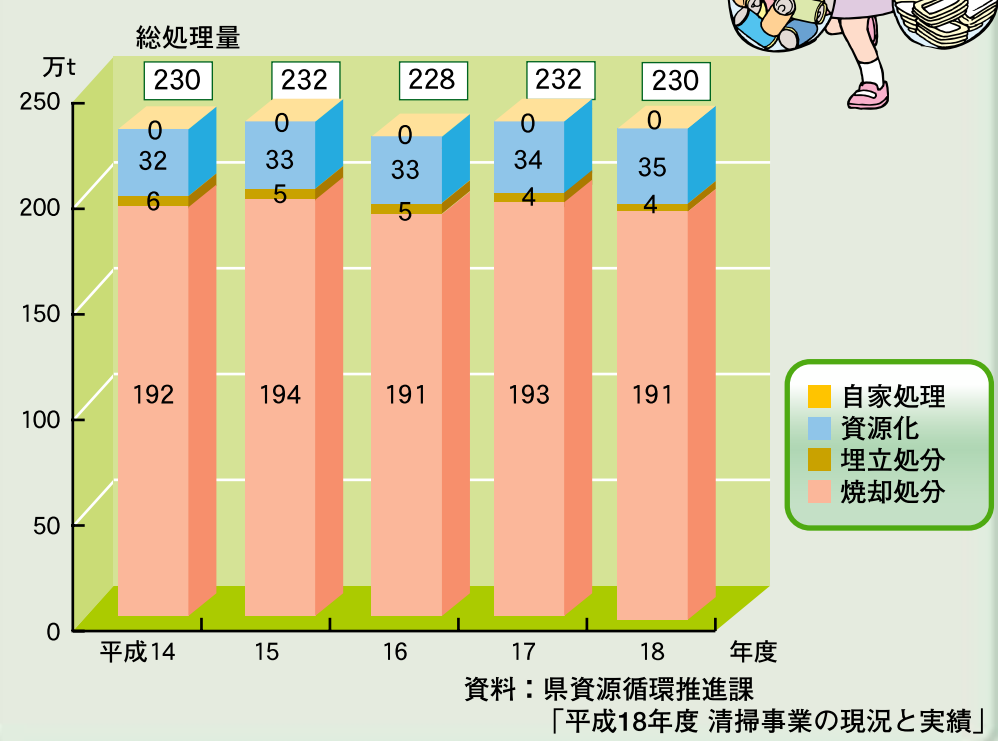

グラフで見るわたしたちの千葉県

千葉県総合企画部統計課 平成21年3月刊行

人口

年齢(5歳階級),男女別人口割合(平成17年) 総数 6,056,462人

農業

農家数及び経営耕地面積の推移

農業産出額の内訳(平成18年)

水産業

海面漁業漁獲量の内訳(平成18年)

工業

事業所数、従業者数、製造品出荷額等の構成比(平成18年)

商業

年間商品販売額の構成比(平成19年)

労働

就業構造(平成17年)

教育

児童、生徒数の推移

財政

県一般会計歳入歳出決算額の構成比(平成19年度)

環境

ごみの処理量と処理状況の推移

衛生

死因別死亡割合(平成19年)

消防

月別出火件数(平成18年) 総数 2,310件

郷土のシンボル

平成20年度千葉県統計グラフコンクール優秀作品

交通事故

交通事故件数と死傷者数の推移