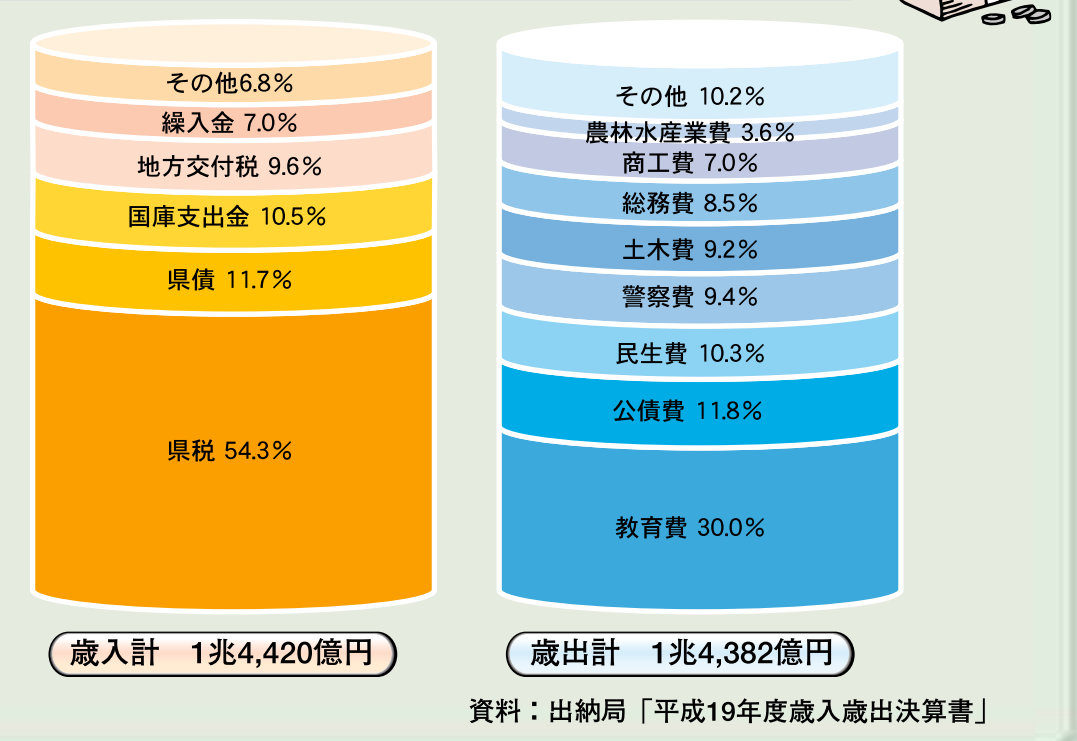

グラフで見るわたしたちの千葉県

千葉県総合企画部統計課 平成21年3月刊行

人口

年齢(5歳階級),男女別人口割合(平成17年) 総数 6,056,462人

農業

農家数及び経営耕地面積の推移

農業産出額の内訳(平成18年)

水産業

海面漁業漁獲量の内訳(平成18年)

工業

事業所数、従業者数、製造品出荷額等の構成比(平成18年)

商業

年間商品販売額の構成比(平成19年)

労働

就業構造(平成17年)

教育

児童、生徒数の推移

財政

県一般会計歳入歳出決算額の構成比(平成19年度)

環境

ごみの処理量と処理状況の推移

衛生

死因別死亡割合(平成19年)

消防

月別出火件数(平成18年) 総数 2,310件

郷土のシンボル

平成20年度千葉県統計グラフコンクール優秀作品

交通事故

交通事故件数と死傷者数の推移