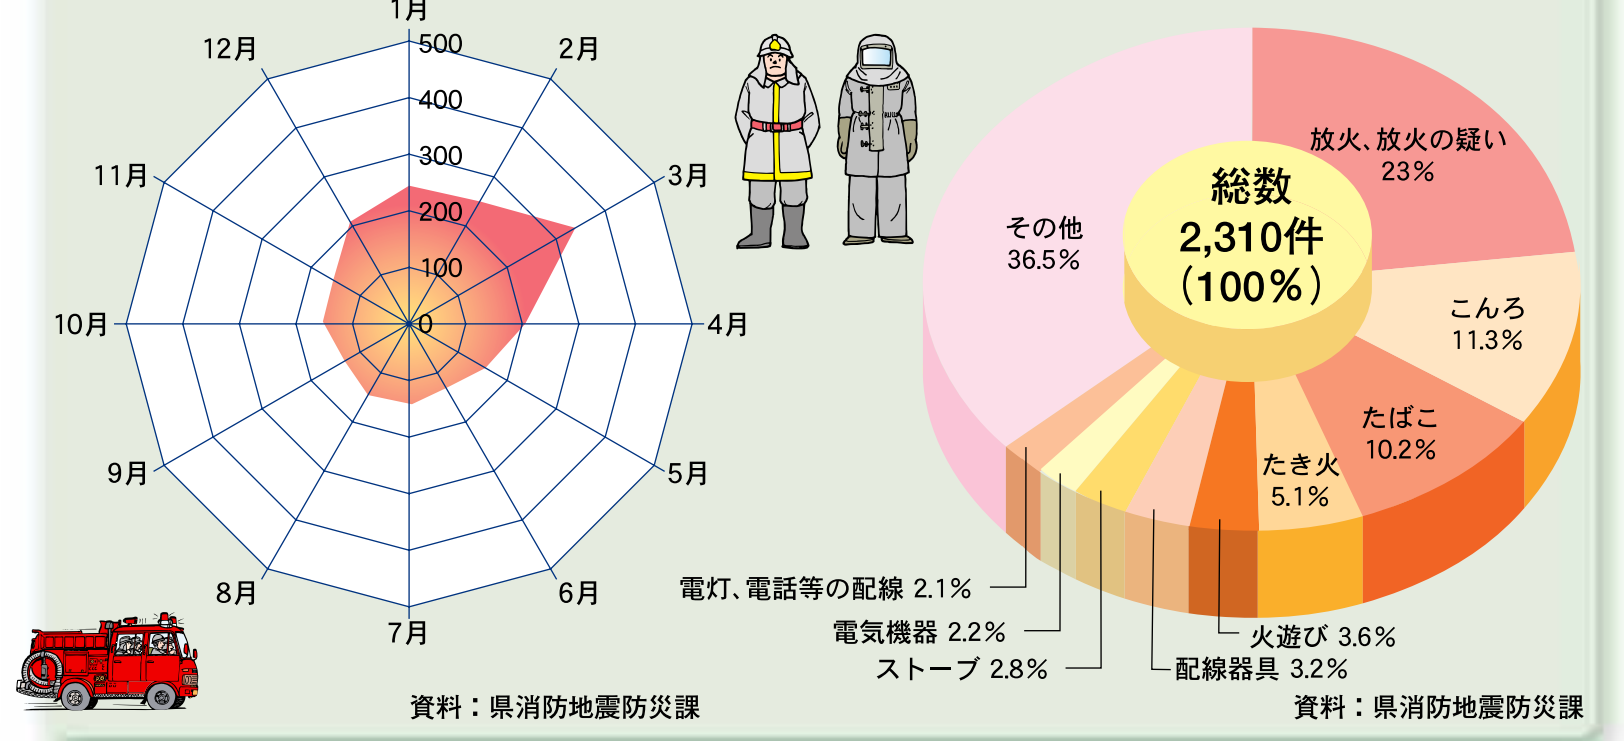

海面漁業漁獲量の内訳(平成18年)

工業

事業所数、従業者数、製造品出荷額等の構成比(平成18年)

商業

年間商品販売額の構成比(平成19年)

労働

就業構造(平成17年)

教育

児童、生徒数の推移

財政

県一般会計歳入歳出決算額の構成比(平成19年度)

環境

ごみの処理量と処理状況の推移

衛生

死因別死亡割合(平成19年)

消防

月別出火件数(平成18年) 総数 2,310件

郷土のシンボル

平成20年度千葉県統計グラフコンクール優秀作品

交通事故

交通事故件数と死傷者数の推移