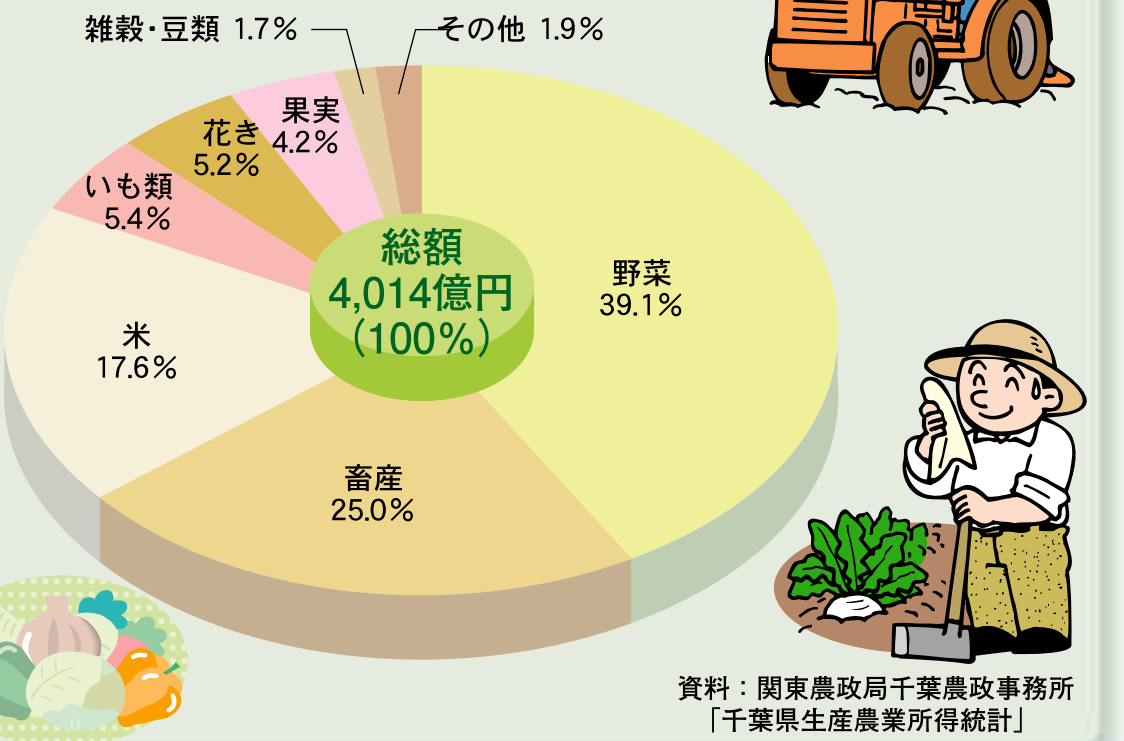

グラフで見るわたしたちの千葉県

千葉県総合企画部統計課 平成21年3月刊行

人口

年齢(5歳階級),男女別人口割合(平成17年) 総数 6,056,462人

農業

農家数及び経営耕地面積の推移

農業産出額の内訳(平成18年)

水産業

海面漁業漁獲量の内訳(平成18年)

工業

事業所数、従業者数、製造品出荷額等の構成比(平成18年)

商業

年間商品販売額の構成比(平成19年)

労働

就業構造(平成17年)

教育

月別出火件数(平成18年) 総数 2,310件

郷土のシンボル

平成20年度千葉県統計グラフコンクール優秀作品

交通事故

交通事故件数と死傷者数の推移