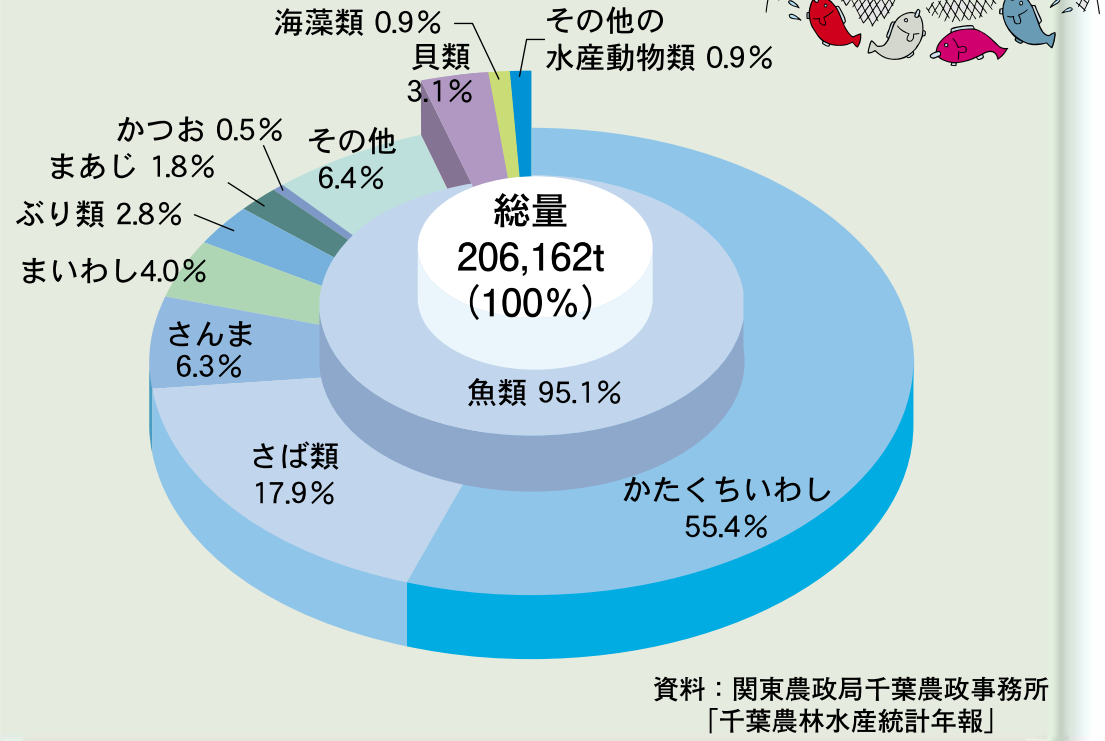

グラフで見るわたしたちの千葉県

千葉県総合企画部統計課 平成21年3月刊行

人口

年齢(5歳階級),男女別人口割合(平成17年) 総数 6,056,462人

農業

農家数及び経営耕地面積の推移

農業産出額の内訳(平成18年)

水産業

海面漁業漁獲量の内訳(平成18年)

工業

事業所数、従業者数、製造品出荷額等の構成比(平成18年)

商業

年間商品販売額の構成比(平成19年)

労働

就業構造(平成17年)

教育

児童、生徒数の推移

財政

県一般会計歳入歳出決算額の構成比(平成19年度)

環境

ごみの処理量と処理状況の推移

衛生

死因別死亡割合(平成19年)

消防

月別出火件数(平成18年) 総数 2,310件

郷土のシンボル

平成20年度千葉県統計グラフコンクール優秀作品

交通事故

交通事故件数と死傷者数の推移