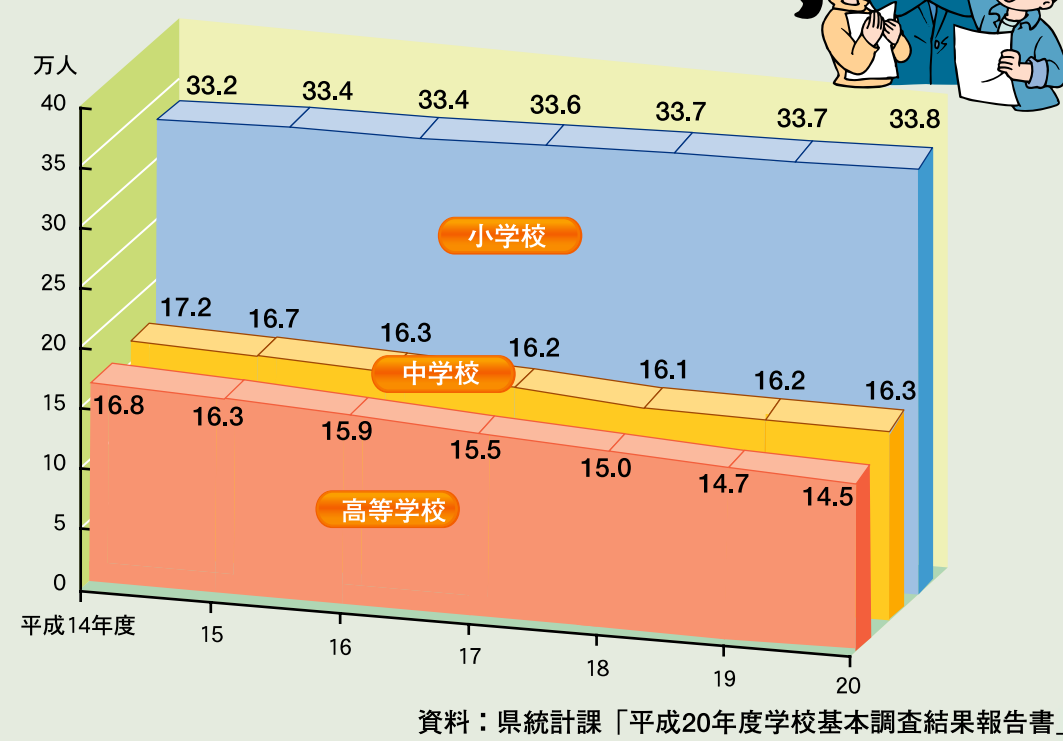

グラフで見るわたしたちの千葉県

千葉県総合企画部統計課 平成21年3月刊行

人口

年齢(5歳階級),男女別人口割合(平成17年) 総数 6,056,462人

農業

農家数及び経営耕地面積の推移

農業産出額の内訳(平成18年)

水産業

海面漁業漁獲量の内訳(平成18年)

工業

事業所数、従業者数、製造品出荷額等の構成比(平成18年)

商業

年間商品販売額の構成比(平成19年)

労働

就業構造(平成17年)

教育

児童、生徒数の推移

財政

県一般会計歳入歳出決算額の構成比(平成19年度)

環境

ごみの処理量と処理状況の推移

衛生

死因別死亡割合(平成19年)

消防