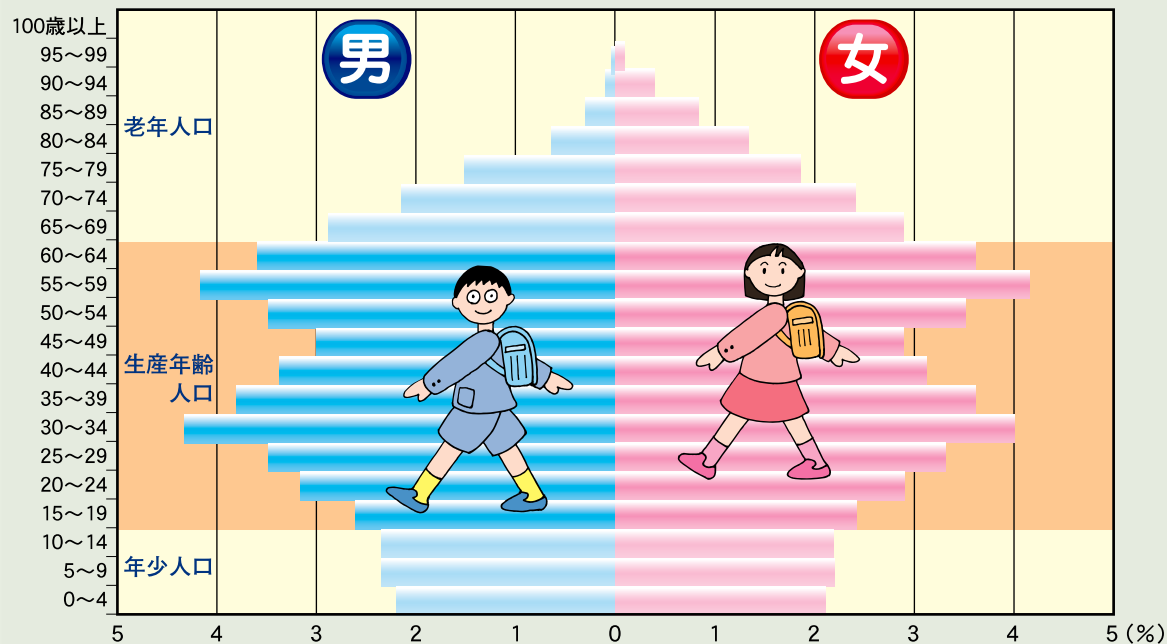

グラフで見るわたしたちの千葉県

千葉県総合企画部統計課 平成21年3月刊行

人口

年齢(5歳階級),男女別人口割合(平成17年) 総数 6,056,462人

農業

農家数及び経営耕地面積の推移

農業産出額の内訳(平成18年)

水産業

海面漁業漁獲量の内訳(平成18年)

工業

事業所数、従業者数、製造品出荷額等の構成比(平成18年)

商業

年間商品販売額の構成比(平成19年)

労働

就業構造(平成17年)

教育