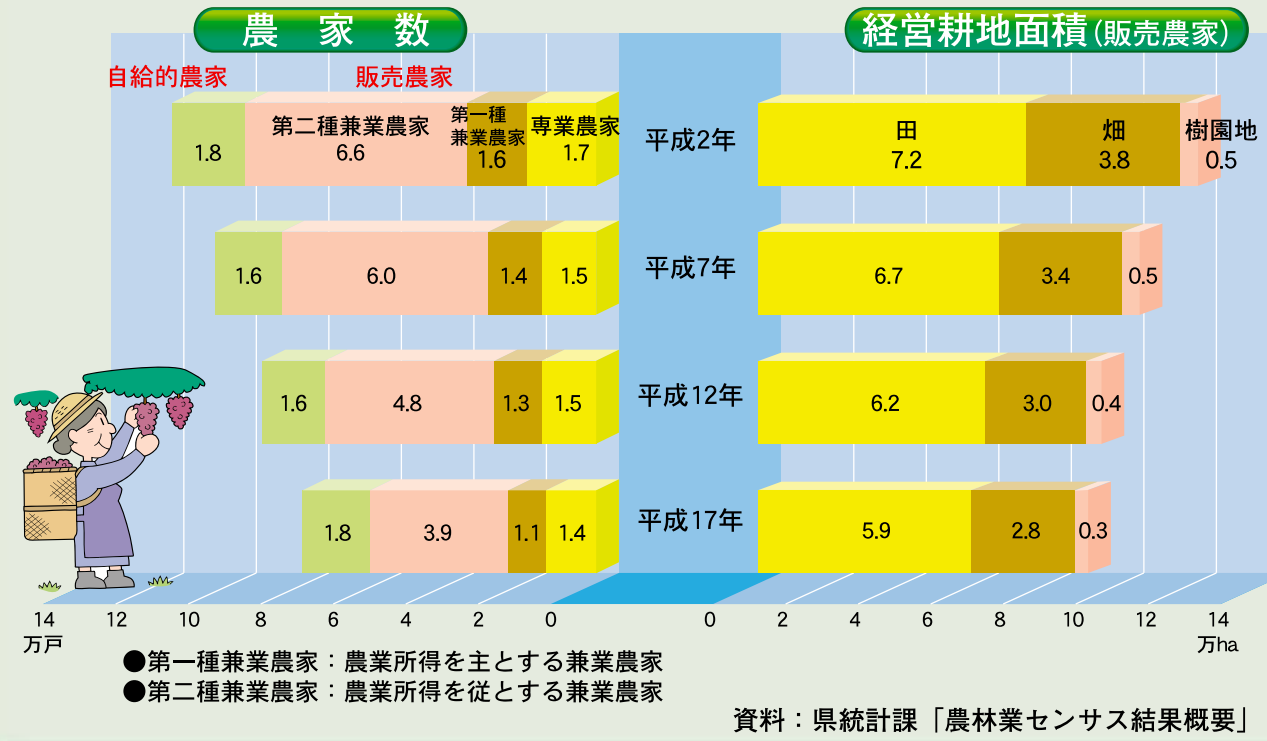

グラフで見るわたしたちの千葉県

千葉県総合企画部統計課 平成21年3月刊行

人口

年齢(5歳階級),男女別人口割合(平成17年) 総数 6,056,462人

農業

農家数及び経営耕地面積の推移

農業産出額の内訳(平成18年)

水産業

海面漁業漁獲量の内訳(平成18年)

工業

事業所数、従業者数、製造品出荷額等の構成比(平成18年)

商業

年間商品販売額の構成比(平成19年)

労働

就業構造(平成17年)

教育

児童、生徒数の推移

財政

県一般会計歳入歳出決算額の構成比(平成19年度)

環境

ごみの処理量と処理状況の推移

衛生

死因別死亡割合(平成19年)

消防

月別出火件数(平成18年) 総数 2,310件

郷土のシンボル

平成20年度千葉県統計グラフコンクール優秀作品

交通事故

交通事故件数と死傷者数の推移