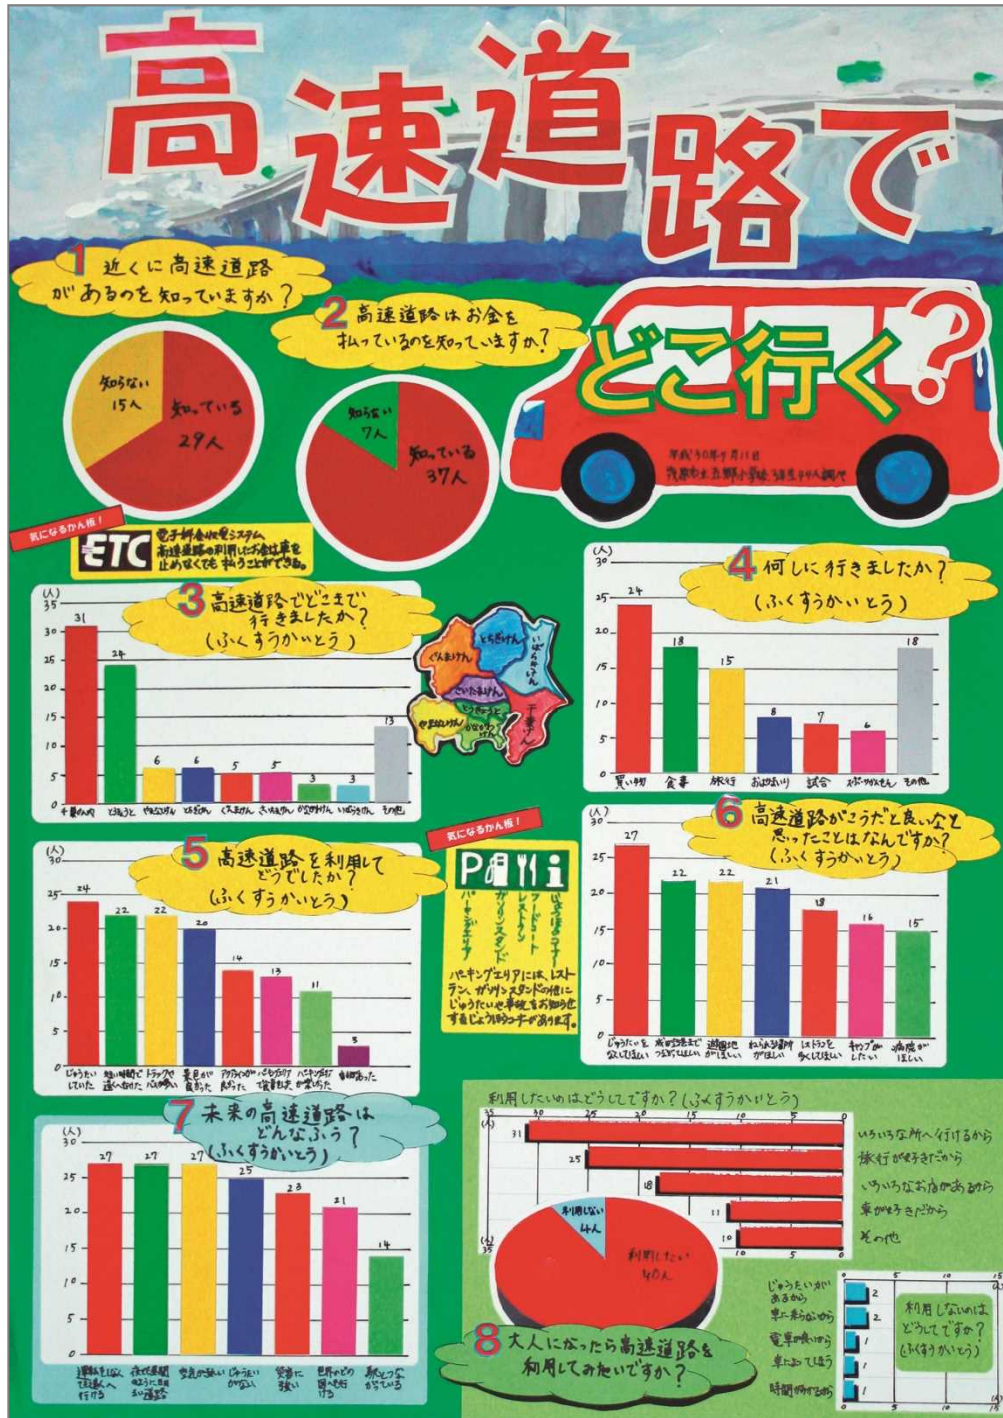

ちばの統計

2019年 2月

No. 575

千葉県マスコットキャラクター
チャーバくん

平成30年度 千葉県統計グラフコンクール 第2部 (小学校3・4学年の児童)
特選(知事賞) 風戸 佳太さん(茂原市立五郷小学校 3年)

目 次

○主な指標の動き	1
1 指 標	
1-1 本県主要指標	6
1-2 全国主要指標	6
2 人 口	
2-1 本県人口の推移	9
2-2 市区町村別人口と世帯	10
2-3 市区町村別人口動態(自然動態)	12
3 賃金・労働	
3-1 産業別労働者1人平均賃金	13
3-2 産業別規模別1人平均賃金	13
3-3 労働状況(推計労働者数、出勤日数、労働時間数)	14
3-4 産業別雇用指数	14
3-5 産業別名目賃金指数	15
3-6 一般職業紹介状況	15
4 生産動態	
4-1 鉱工業生産指数	16
4-2 鉱工業出荷指数	17
4-3 鉱工業在庫指数	18
5 物価・家計	
5-1 消費者物価指数(千葉市)	19
5-2 消費者物価指数(関東地方)	19
5-3 消費者物価指数(全国)	19
5-4 1世帯当たり1か月間の収入と支出(千葉市)	20
6 農 業	
6 東京市場への主な青果物出荷数量	21
7 運輸・電気・水道	
7-1 主要港別海上輸送状況	22
7-2 千葉港外貿コンテナ貨物取扱状況	22
7-3 自動車保有台数	23
7-4 電力	23
7-5 水道(県営)	23
8 建 築	
8-1 着工建築物建築主別状況	24
8-2 着工建築物構造別状況	25
9 金 融	
9-1 金融機関別預金残高	26
9-2 金融機関別貸出金残高	26
10 社会 保障	
10 生活保護状況	27
11 犯罪・事故	
11-1 交通事故の発生件数と死傷者数	28
11-2 犯罪の発生件数と検挙状況	28
11-3 火災の発生状況	28
○情報コーナー 『こんな時はどの統計?』	29