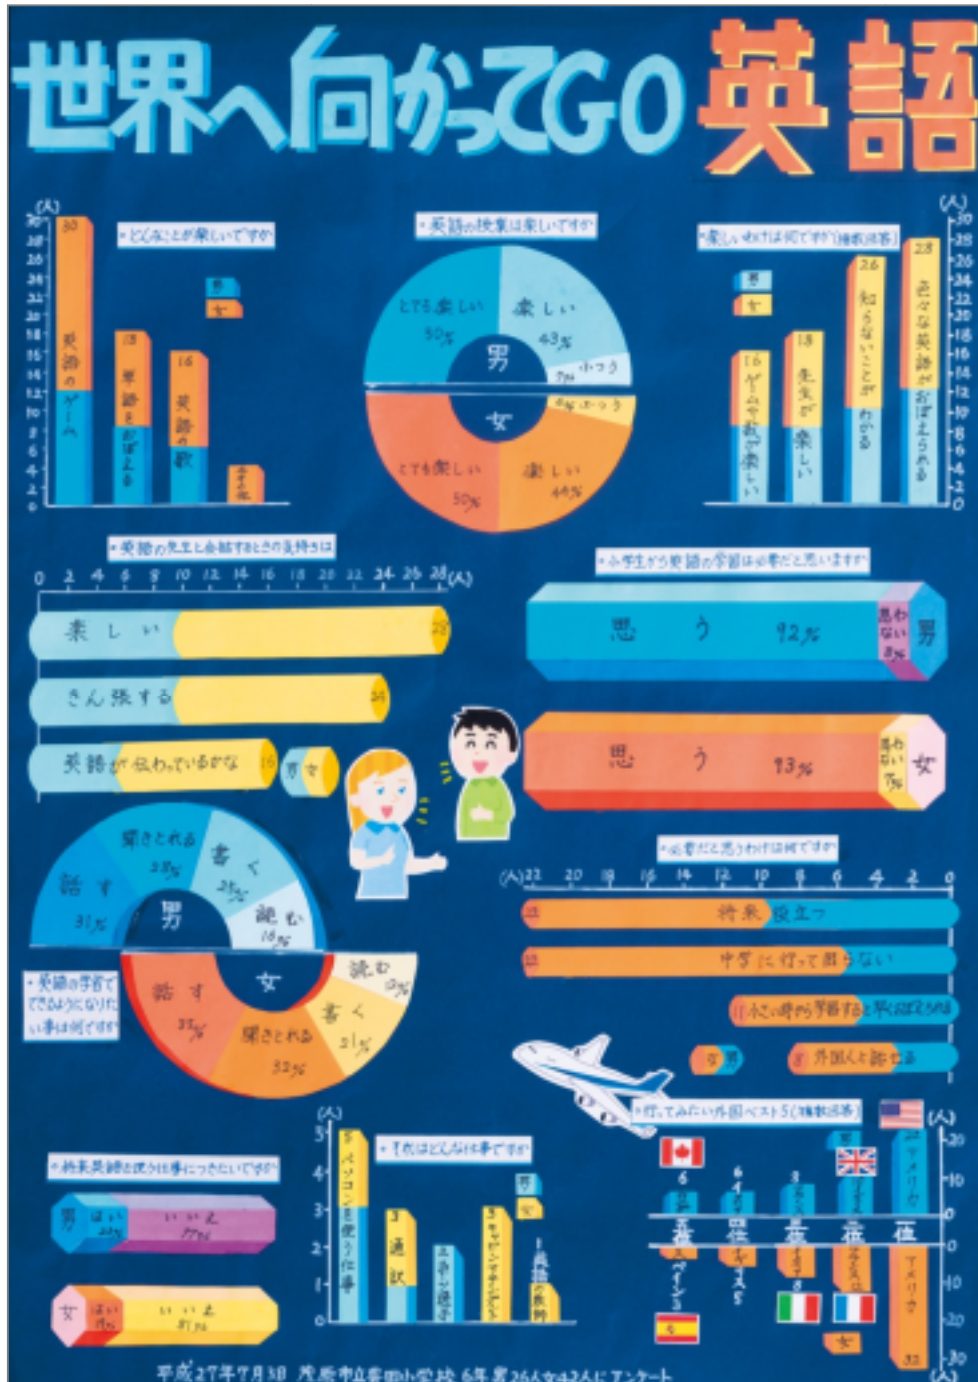

ちばの統計

2016年 5月

No. 542

千葉県マスコットキャラクター
チーバくん

平成27年度 千葉県統計グラフコンクール 第3部 (小学校5・6学年の児童)
 入選 (教育長賞) 齊藤 篤志さん (茂原市立豊田小学校 6年)
 ☆第63回 統計グラフ全国コンクール 佳作☆

目次

○主な指標の動き	1
1 指 標	
1-1 本県主要指標	6
1-2 全国主要指標	6
2 人 口	
2-1 本県人口の推移	9
2-2 市区町村別人口と世帯	10
2-3 市区町村別人口動態(自然動態)	12
3 賃金・労働	
3-1 産業別労働者1人平均賃金	13
3-2 産業別規模別1人平均賃金	13
3-3 労働状況(推計労働者数、出勤日数、労働時間数)	14
3-4 産業別雇用指数	14
3-5 産業別名目賃金指数	15
3-6 一般職業紹介状況	15
4 生産動態	
4-1 鉱工業生産指数	16
4-2 鉱工業出荷指数	17
4-3 鉱工業在庫指数	18
5 物価・家計	
5-1 消費者物価指数(千葉市)	19
5-2 消費者物価指数(関東地方)	19
5-3 消費者物価指数(全国)	19
5-4 1世帯当たり1か月間の収入と支出(千葉市)	20
6 農 業	
6 東京市場への主な青果物出荷数量	21
7 運輸・電気・水道	
7-1 主要港別海上輸送状況	22
7-2 千葉港外貿コンテナ貨物取扱状況	22
7-3 自動車保有台数	23
7-4 電力	23
7-5 水道(県営)	23
8 建 築	
8-1 着工建築物建築主別状況	24
8-2 着工建築物構造別状況	25
9 金 融	
9-1 金融機関別預金残高	26
9-2 金融機関別貸出金残高	26
10 社会 保障	
10 生活保護状況	27
11 犯罪・事故	
11-1 交通事故の発生件数と死傷者数	28
11-2 犯罪の発生件数と検挙状況	28
11-3 火災の発生状況	28
○特 集 『2015年 農林業センサス農林業経営体調査結果の概要』	29
『平成26年 工業統計調査結果の概要』	34
○情報コーナー 『平成27年国勢調査の結果公表の御案内』	40
『平成28年経済センサス一活動調査の実施について』	42
『こんな時ほどの統計?』	43