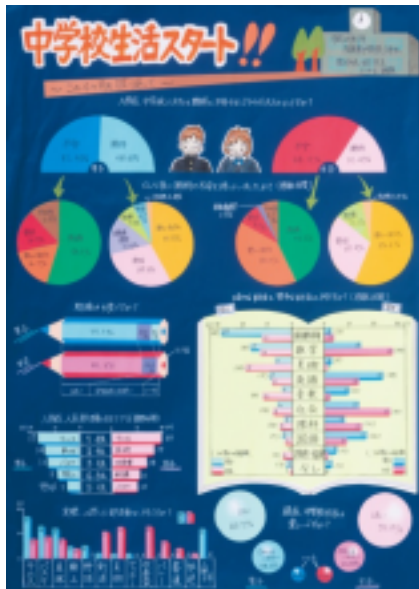

また、上位入賞作品21点を第63回統計グラフ全国コンクールの中央審査に出品したところ、7作品が入選または佳作に入賞しました。

本コンクールは、学年別に分かれた「第1部」から「第5部」と、小学生から高校生及び一般の方の作品を合わせて競う「パソコン統計グラフの部」で構成されています。今回も、多くの児童・生徒が、夏休みの課題等として取り組んでくれました。

作品のテーマとしては、子供達の生活実態、学校生活、将来に関する事、情報化・国際化社会や人口問題など、今日の問題を取り上げたものが多く、その中には私たち大人も真剣に考えていかなければならないことについて問題提起した作品も数多くありました。

年々高度な表現による作品となってきておりますが、さらに主張点が明確になり、分かりやすい作品とするために、よりテーマに沿った統計的手法を使って、統計グラフを作成されることを期待します。

※ 次ページで、特選（千葉県知事賞）と入選・佳作の作品を御紹介します。

応募状況

区分	学校数	作品数	人数
第1部	20(17)	32(44)	34(45)
第2部	23(33)	61(57)	79(60)
第3部	42(40)	117(112)	163(169)
第4部	11(11)	532(329)	600(504)
第5部	1(0)	1(0)	4(0)
パソコン統計グラフの部	8(12)	50(28)	67(32)
合計	68(71) [※]	793(570)	947(810)

（小学校1・2年生）

茂原市立豊田小学校
第1学年 元吉 七夢

〈 第2部 〉

（小学校3・4年生）

茂原市立豊田小学校
第4学年 佐藤 光一

〈 第3部 〉

（小学校5・6年生）

長南町立東小学校
第6学年 大塚 愛莉

〈 第4部 〉

（中学生）

茂原市立東中学校
第1学年 安藤 太裕

〈 パソコン統計グラフの部 〉

千葉大学教育学部附属中学校
第2学年 クリューガー 雄理

学 校 賞 受 賞 校

区分	学 校 名
第1部	茂原市立豊田小学校
第2部	茂原市立豊田小学校 茂原市立萩原小学校
第3部	茂原市立豊岡小学校
第4部	長南町立長南中学校

第1部 (小学校1・2年生の児童)