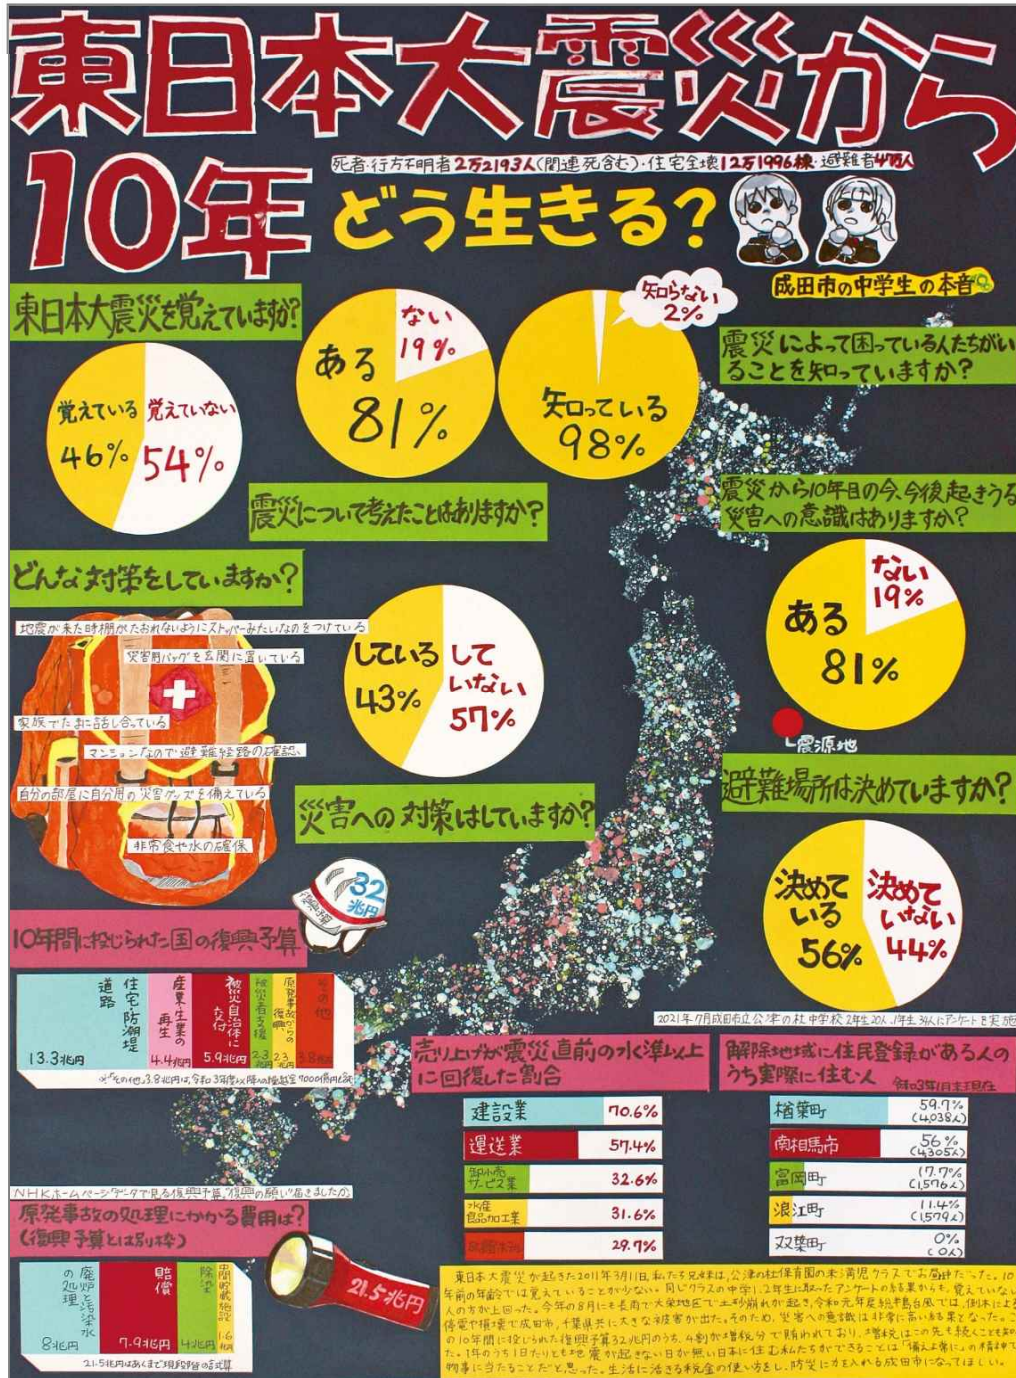

ちばの統計

2022年 3月
No. 612

千葉県マスコットキャラクター チーバくん

令和3年度 千葉県統計グラフコンクール 第4部(中学校の生徒) 特選(知事賞) 枝澤 怜音さん(成田市立公津の杜中学校2年) 枝澤 百音さん(成田市立公津の杜中学校1年)

目 次

○主な指標の動き	1
1 指 標	
1-1 本県主要指標	6
1-2 全国主要指標	6
2 人 口	
2-1 本県人口の推移	9
2-2 市区町村別人口と世帯	10
2-3 市区町村別人口動態(自然動態)	12
3 賃金・労働	
3-1 産業別労働者1人平均賃金	13
3-2 産業別規模別1人平均賃金	13
3-3 労働状況(推計労働者数、出勤日数、労働時間数)	14
3-4 産業別雇用指数	14
3-5 産業別名目賃金指数	15
3-6 一般職業紹介状況	15
4 生産動態	
4-1 鉱工業生産指数	16
4-2 鉱工業出荷指数	17
4-3 鉱工業在庫指数	18
5 物価・家計	
5-1 消費者物価指数(千葉市)	19
5-2 消費者物価指数(関東地方)	19
5-3 消費者物価指数(全国)	19
5-4 1世帯当たり1か月間の収入と支出(千葉市)	20
6 農 業	
6 東京市場への主な青果物出荷数量	21
7 運輸・電気・水道	
7-1 主要港別海上輸送状況	22
7-2 千葉港外貿コンテナ貨物取扱状況	22
7-3 自動車保有台数	23
7-4 電力	23
7-5 水道(県営)	23
8 建 築	
8-1 着工建築物建築主別状況	24
8-2 着工建築物構造別状況	25
9 金 融	
9-1 金融機関別預金残高	26
9-2 金融機関別貸出金残高	26
10 社会 保 障	
10 生活保護状況	27
11 犯罪・事故	
11-1 交通事故の発生件数と死傷者数	28
11-2 犯罪の発生件数と検挙状況	28
11-3 火災の発生状況	28
○特 集 『令和2年千葉県毎月常住人口調査報告書(年報)の概要』	29
○情報コーナー 『こんな時はどの統計?』	37