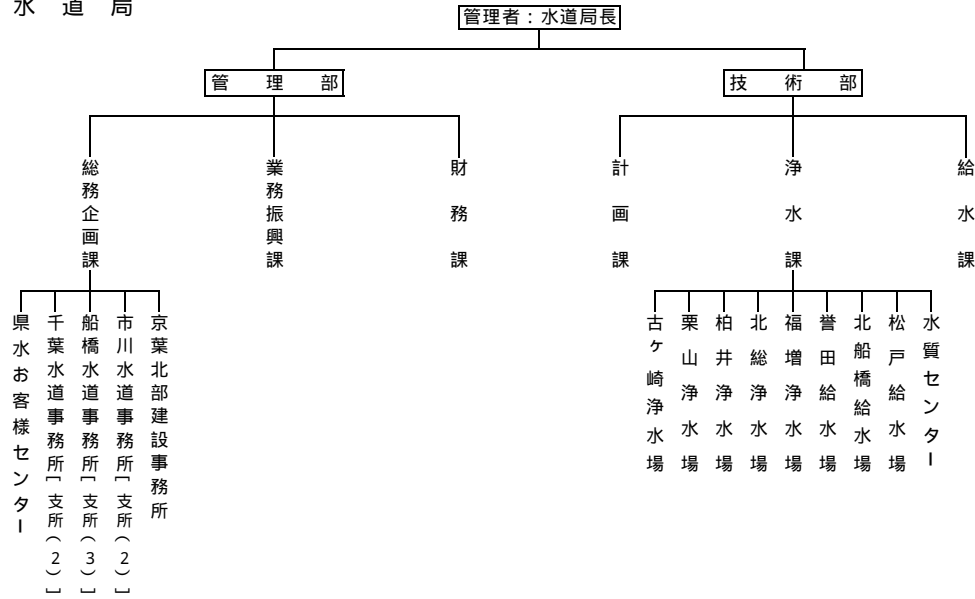

6. 千葉県機構図(1)

知事部局

6. 千葉県機構図(2)

水道局

病院局

企業庁

6.千葉県機構図(3)

議会事務局

教育委員会事務局

選挙管理委員会

監査委員事務局

人事委員会事務局

労働委員会事務局

海区漁業調整委員会事務局

内水面漁場管理委員会

収用委員会事務局