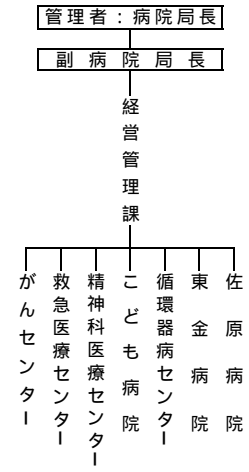

6. 千葉県機構図(1)

知事部局

6. 千葉県機構図(2)

水道局

病院局

企業庁

6.千葉県機構図(3)

議会事務局

教育委員会事務局

選挙管理委員会

監査委員事務局

人事委員会事務局

労働委員会事務局

海区漁業調整委員会事務局

内水面漁場管理委員会

収用委員会事務局