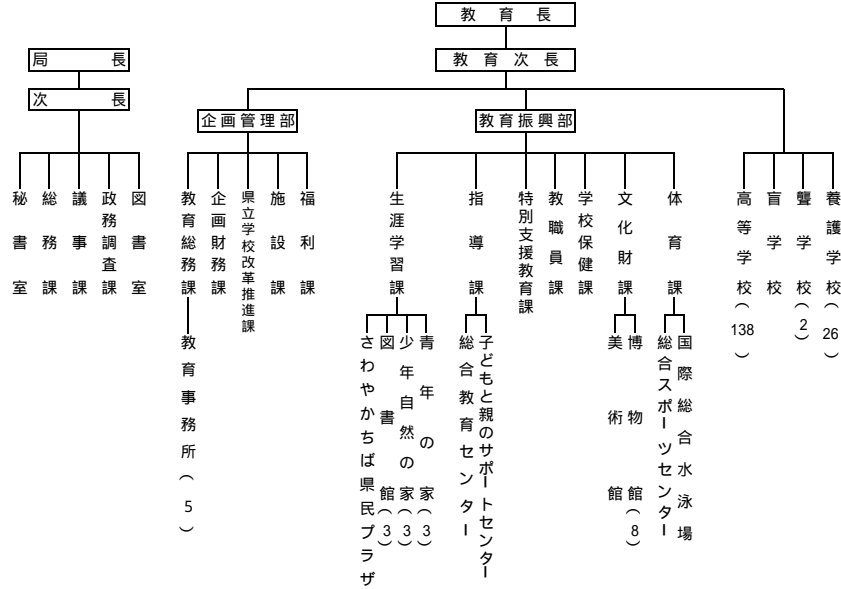

6. 千葉県機構図(1)

知事部局

6. 千葉県機構図(2)

水道局

病院局

企業庁

6.千葉県機構図(3)

議会事務局

教育委員会事務局

選挙管理委員会

監査委員事務局

人事委員会事務局

労働委員会事務局

海区漁業調整委員会事務局

内水面漁場管理委員会

収用委員会事務局