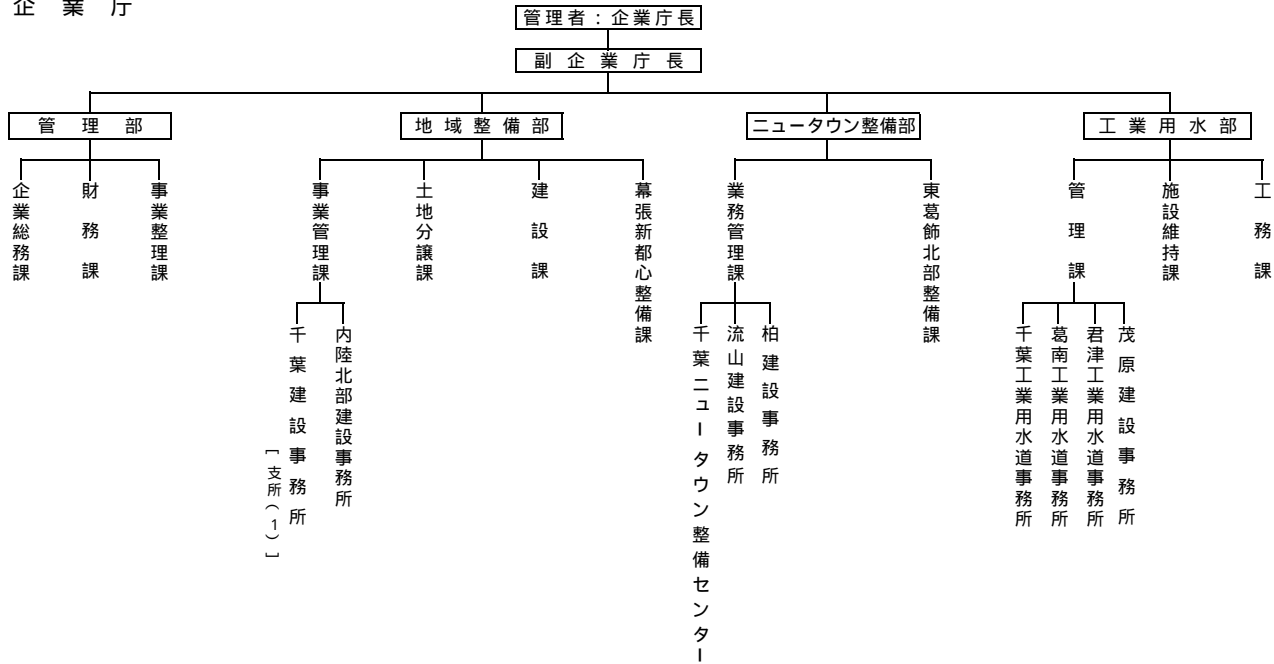

6. 千葉県機構図(1)

知事部局

6. 千葉県機構図(2)

水道局

病院局

企業庁

6.千葉県機構図(3)

議会事務局

教育委員会事務局

選挙管理委員会

監査委員事務局

人事委員会事務局

労働委員会事務局

海区漁業調整委員会事務局

内水面漁場管理委員会

収用委員会事務局