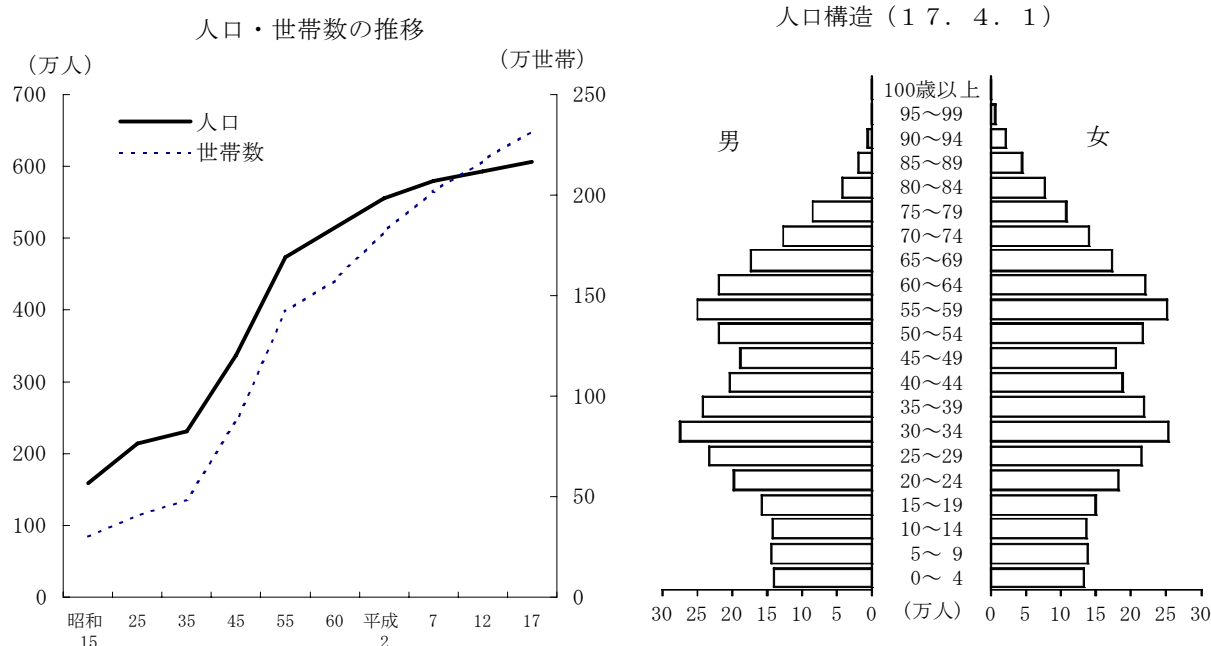

## 7. 人口と世帯数の推移

平成17年10月1日の本県の人口は、6,056,159人であり、人口密度は、1,174.4人です。  
 平成17年10月1日までの過去1年間の人口増加数は8,771人であり、人口増加率は0.15%です。

各年10月1日現在

年	人 口			増 加 数 対前年 調 査	世 帯 数	1 世 帯 当 たり 人 員
	総 数	男	女			
昭和 25 1)	2,139,037	1,036,932	1,102,105	37	407,609	5.25
30 1)	2,205,060	1,074,181	1,130,879	19,702	423,617	5.21
35 1)	2,306,010	1,128,734	1,177,276	27,873	483,634	4.77
40 1)	2,701,770	1,343,167	1,358,603	91,572	637,164	4.24
45 1)	3,366,624	1,694,854	1,671,770	157,222	873,929	3.85
50 1)	4,149,147	2,095,295	2,053,852	157,087	1,152,380	3.60
55 1)	4,735,424	2,383,157	2,352,267	96,830	1,418,917	3.34
60 1)	5,148,163	2,588,365	2,559,798	72,913	1,572,575	3.27
平成 2 1)	5,555,429	2,802,774	2,752,655	67,240	1,813,903	3.06
7 1)	5,797,782	2,923,839	2,873,943	8,507	2,015,296	2.88
12 1)	5,926,285	2,976,984	2,949,301	7,254	2,173,312	2.73
17 2)	6,056,159	3,029,018	3,027,141	8,771	2,324,169	2.61

注) 1) 国勢調査 2) 国勢調査速報

資料 統計課「千葉県毎月常住人口調査」, 「千葉県年齢別・町丁字別人口」  
 総務省統計局「国勢調査報告」