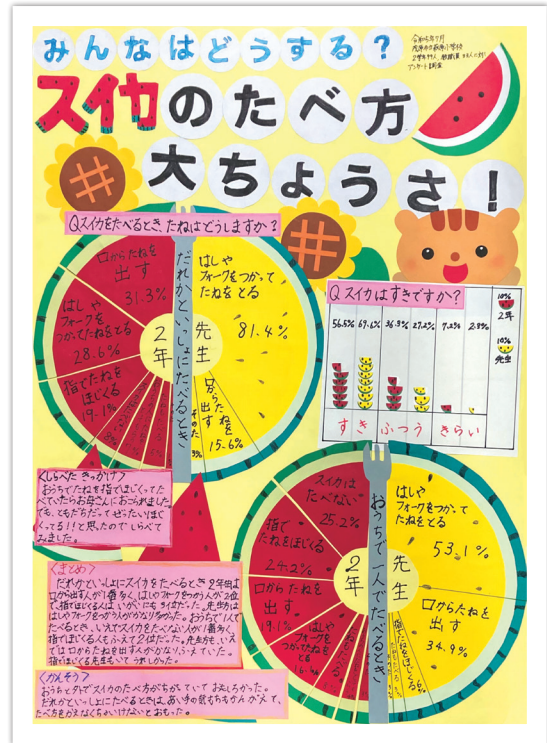

千葉県統計協会会長賞

茂原市立東部小学校 第2学年  
ありなみ ゆりは  
有波 百合葉

茂原市立豊田小学校 第1学年  
たかつか ゆず  
高塚 柚咲

柏市立風早北部小学校 第2学年  
たかだ  
高田 まり

茂原市立萩原小学校 第2学年  
はら みおり  
原 実織