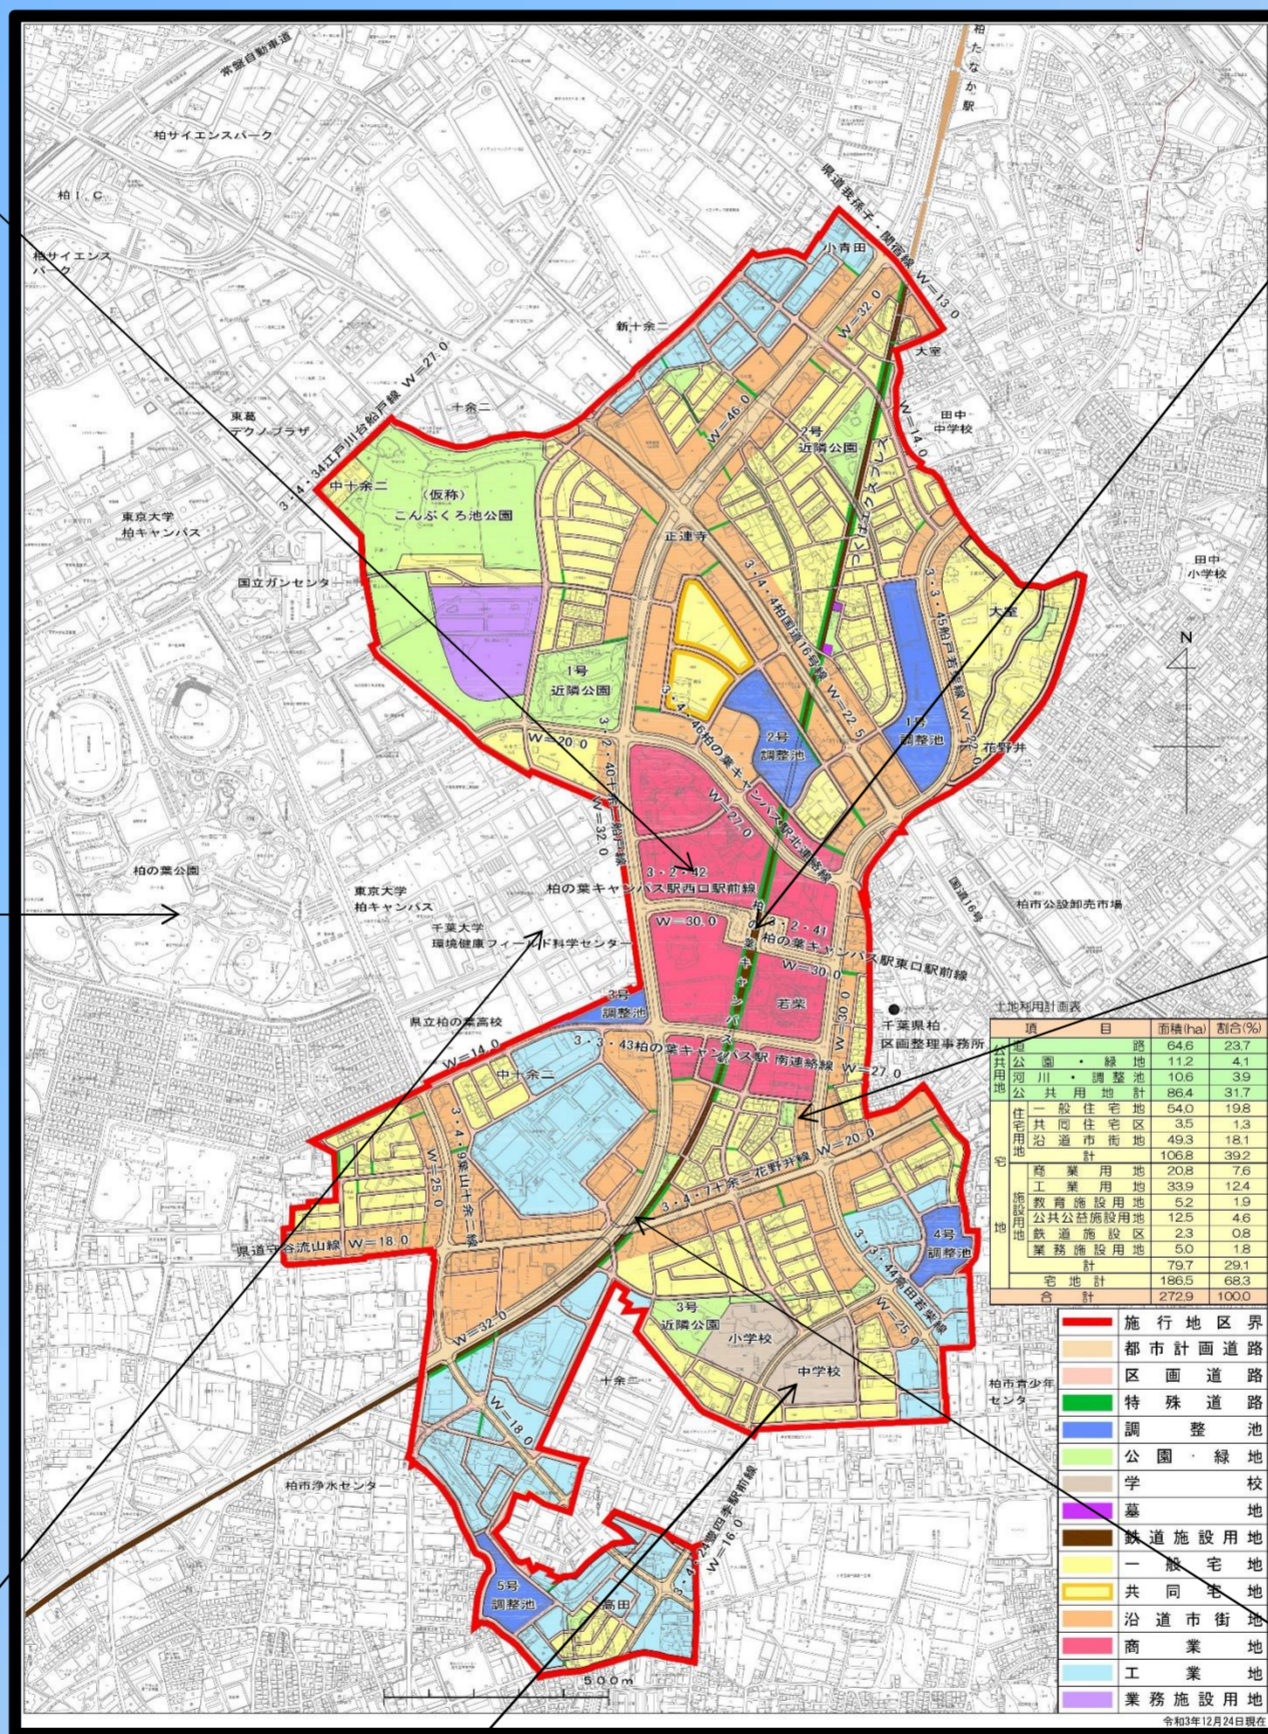

# 柏市柏北部中央地区の 公・民・学が連携した 次世代のスマートシティ

## 土地利用計画図

## 駅西口（商業施設等）

## 駅西口（ロータリー）