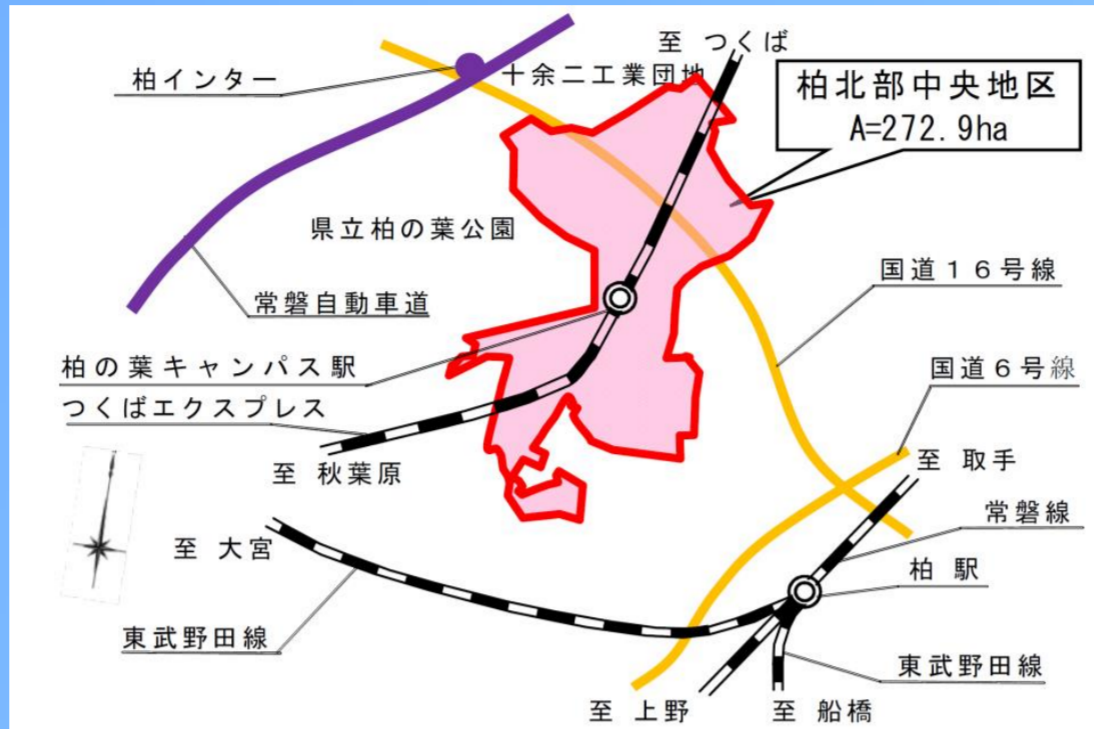

# 柏市柏北部中央地区の 公・民・学が連携した 次世代のスマートシティ

## 周辺アクセス

- ・地区内の「柏の葉キャンパス駅」から秋葉原まで最速30分（区間快速利用）
- ・常磐自動車道柏ICが近接

## 土地利用計画図

## 駅西口（ロータリー）