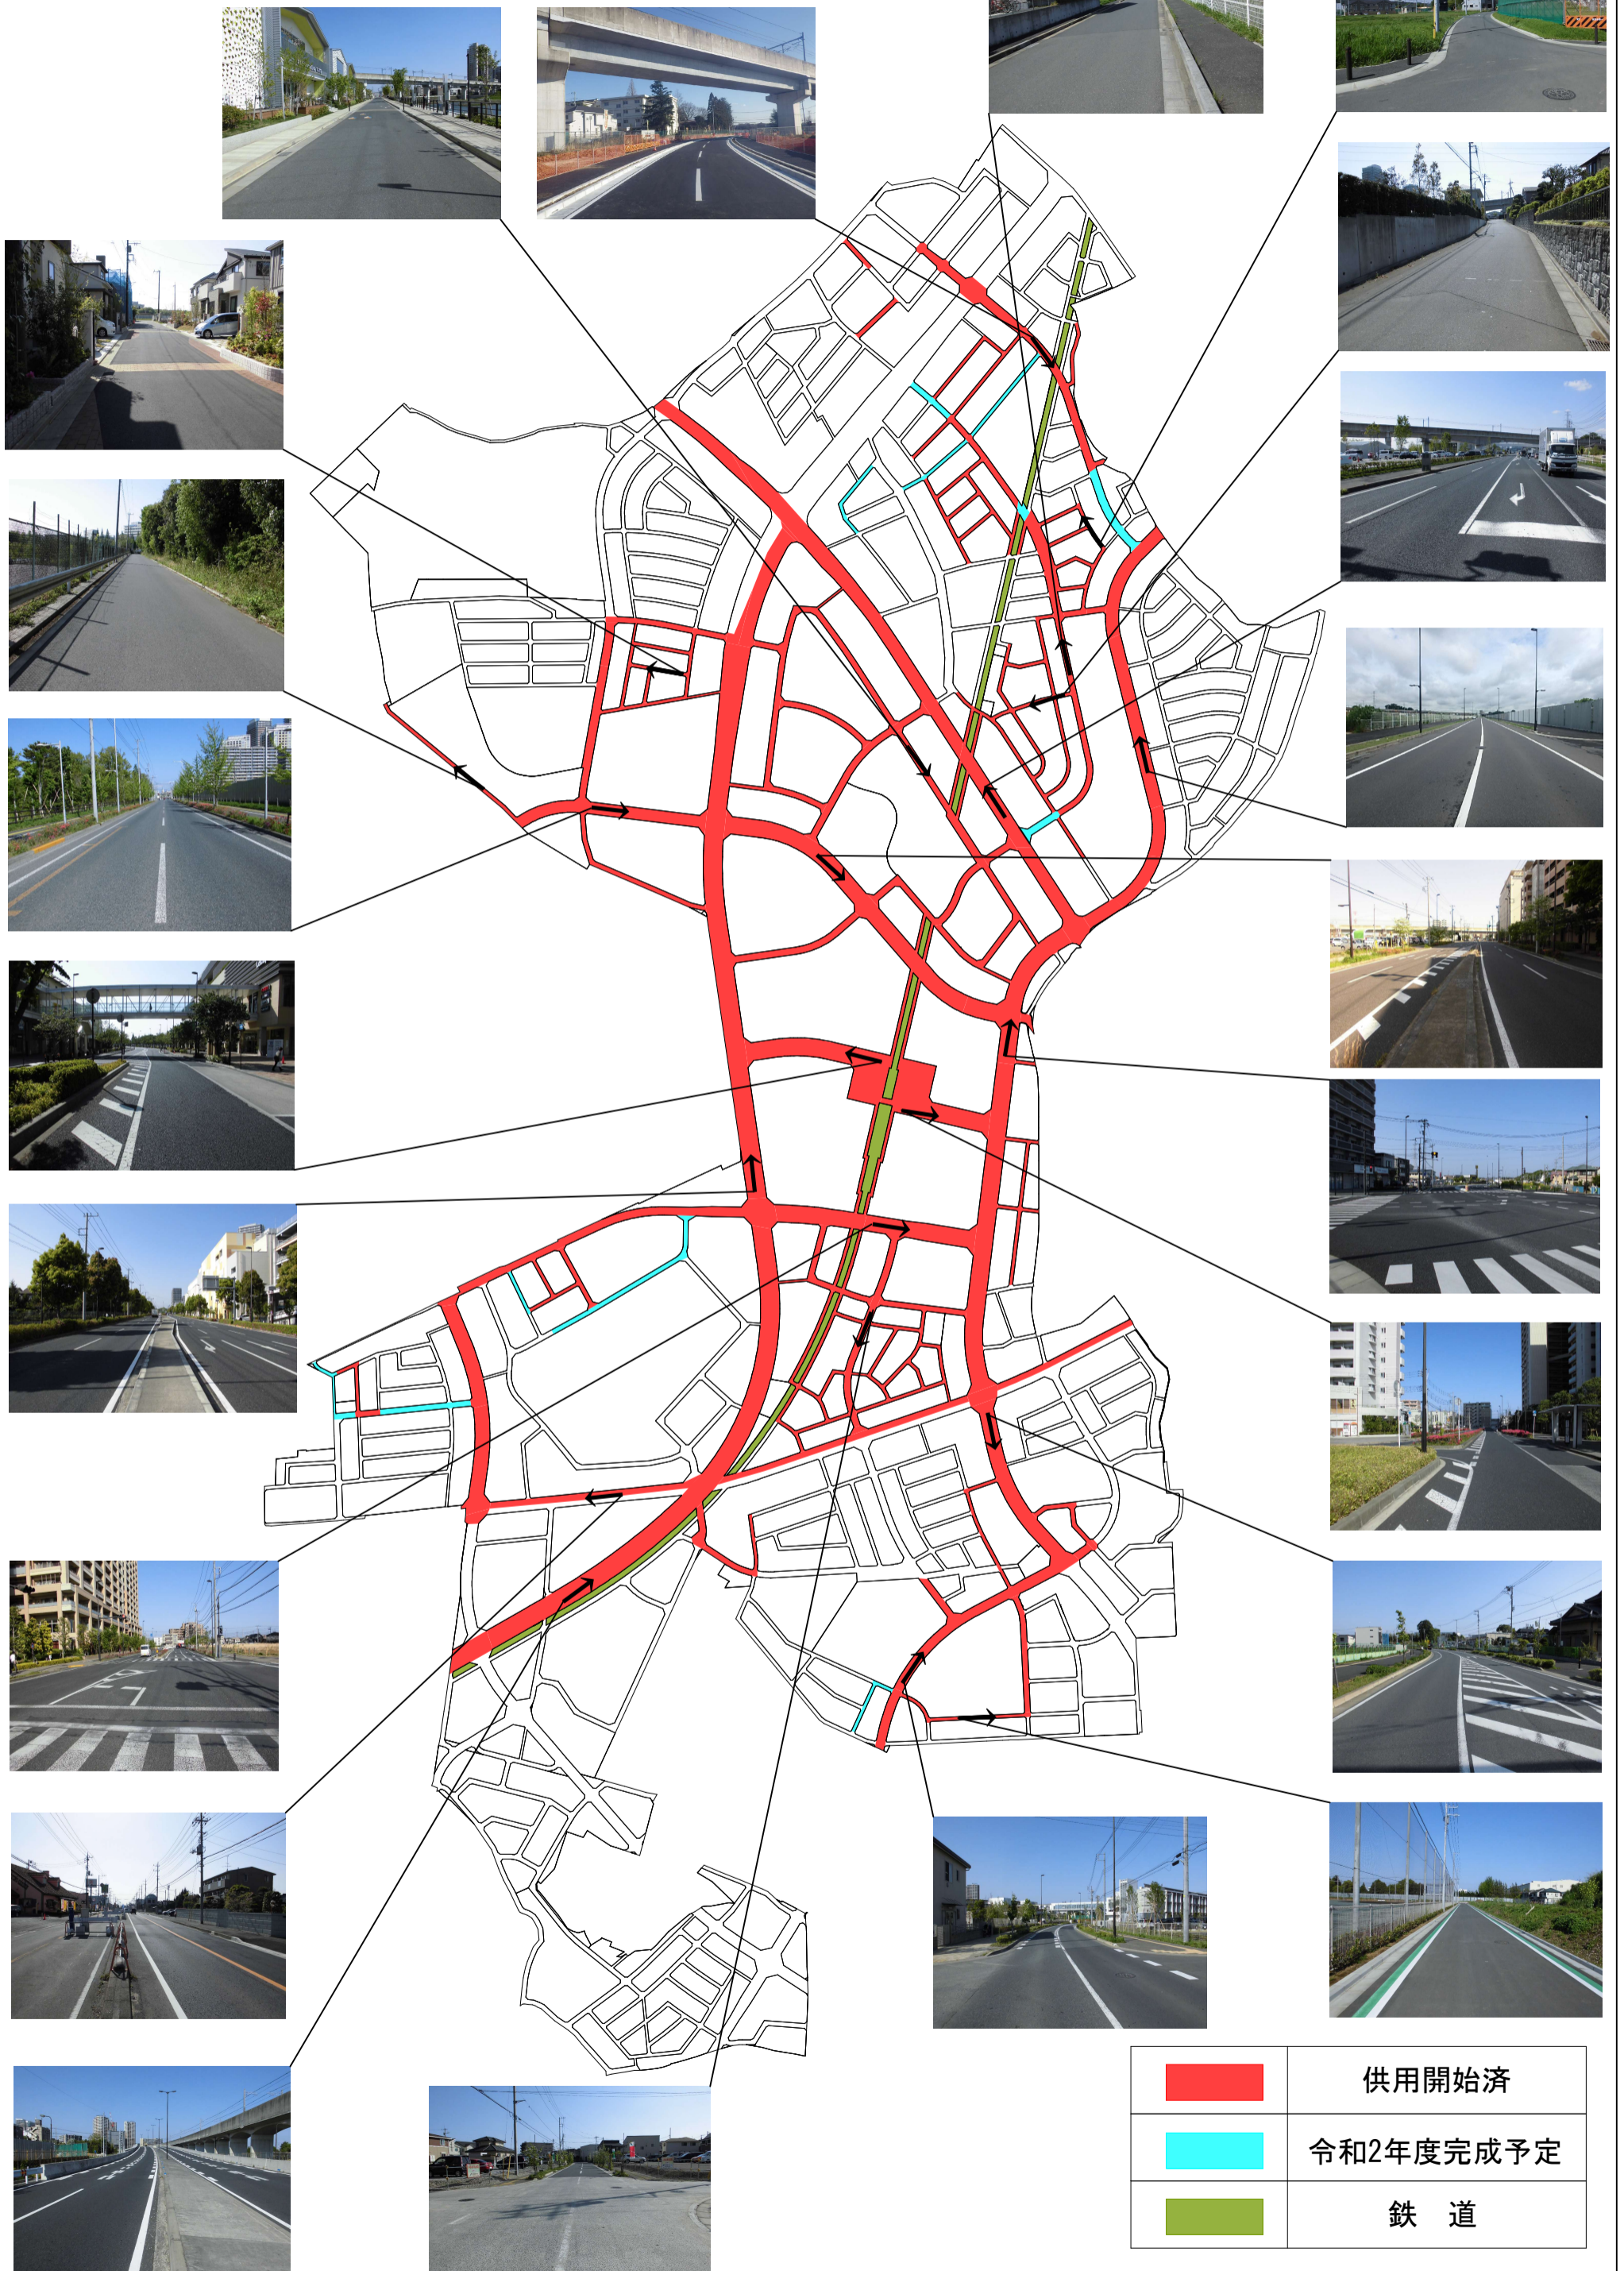

柏北部中央地区 供用開始道路（令和2年3月現在）

	供用開始済
	令和2年度完成予定
	鉄 道