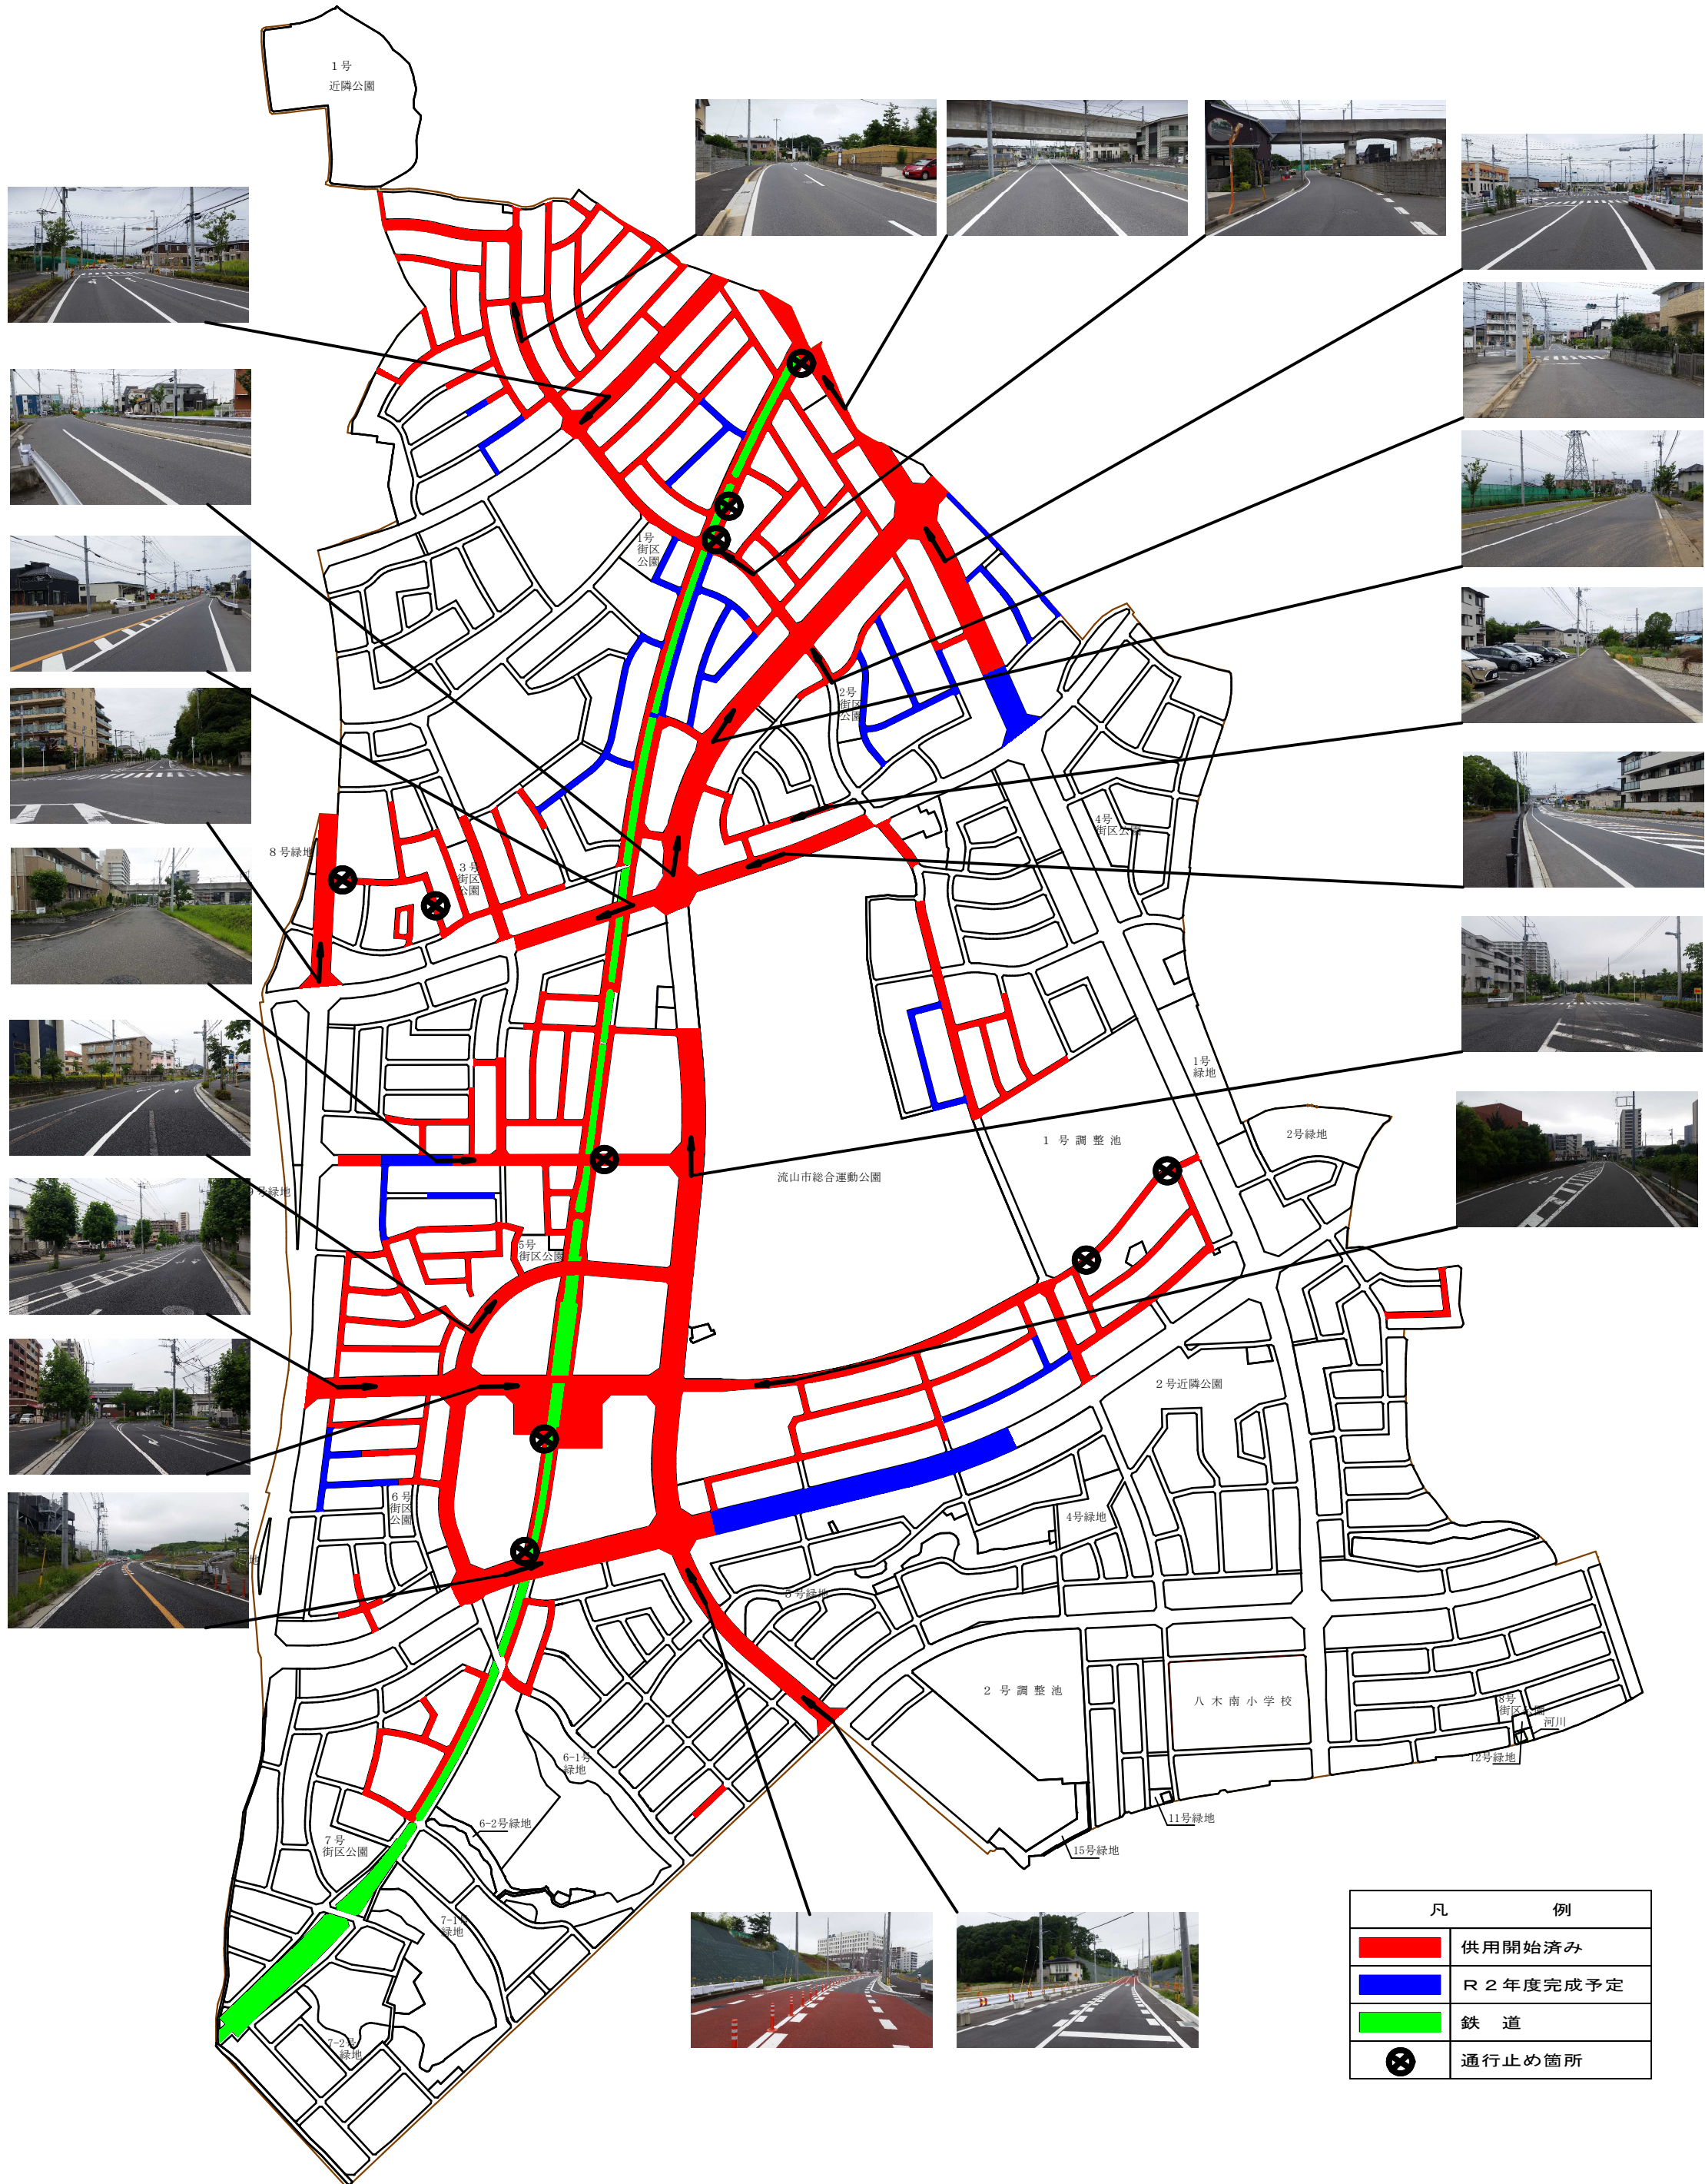

運動公園周辺地区 供用開始道路（令和2年3月現在）

凡	例
■	供用開始済み
■	R2年度完成予定
■	鉄道
⊗	通行止め箇所