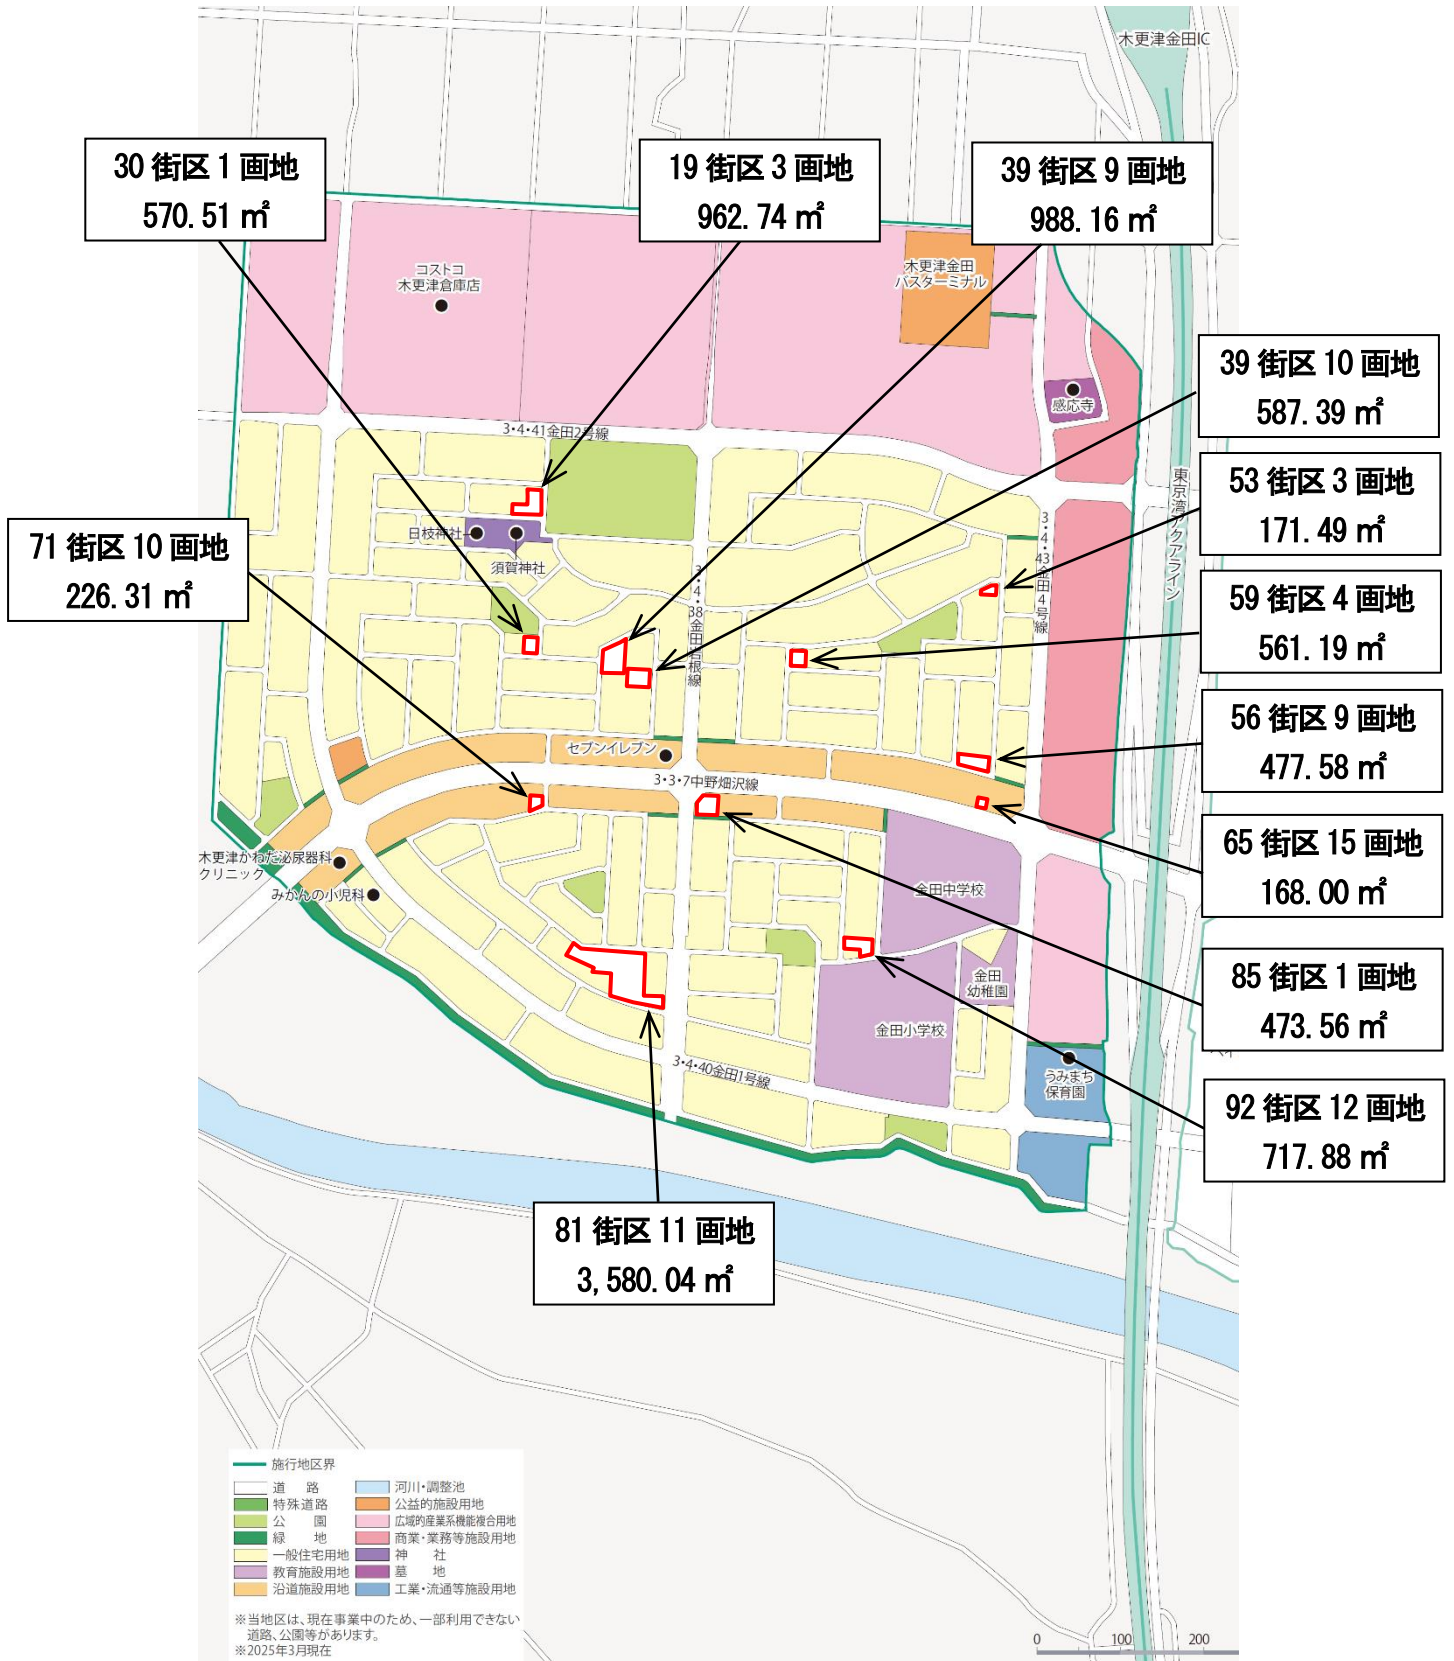

金田西地区保留地物件位置図

出典：木更津区画整理事務所作成「保留地物件位置図」