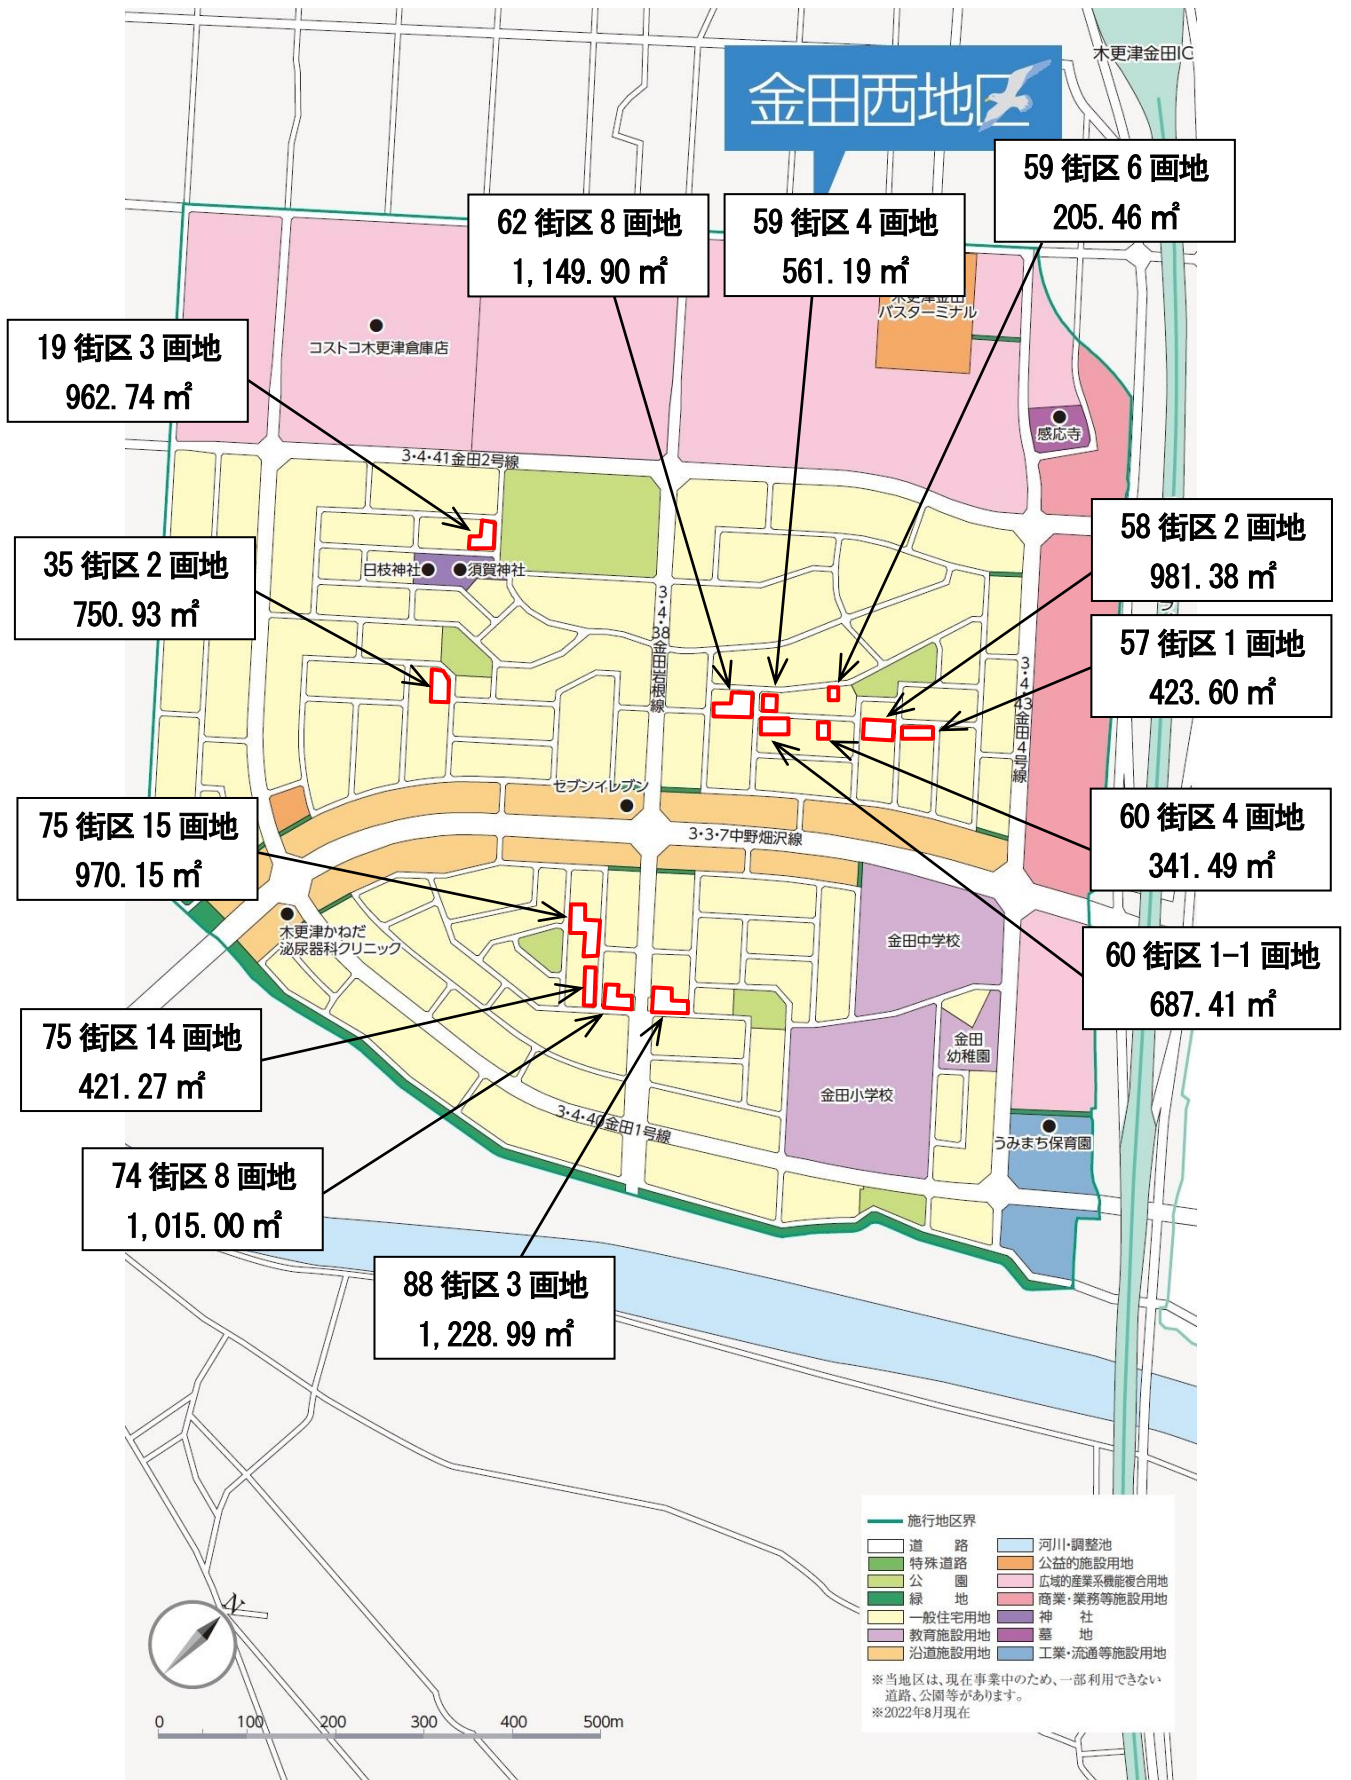

# 金田西地区保留地物件位置図

出典：木更津区画整理事務所作成「保留地物件位置図」