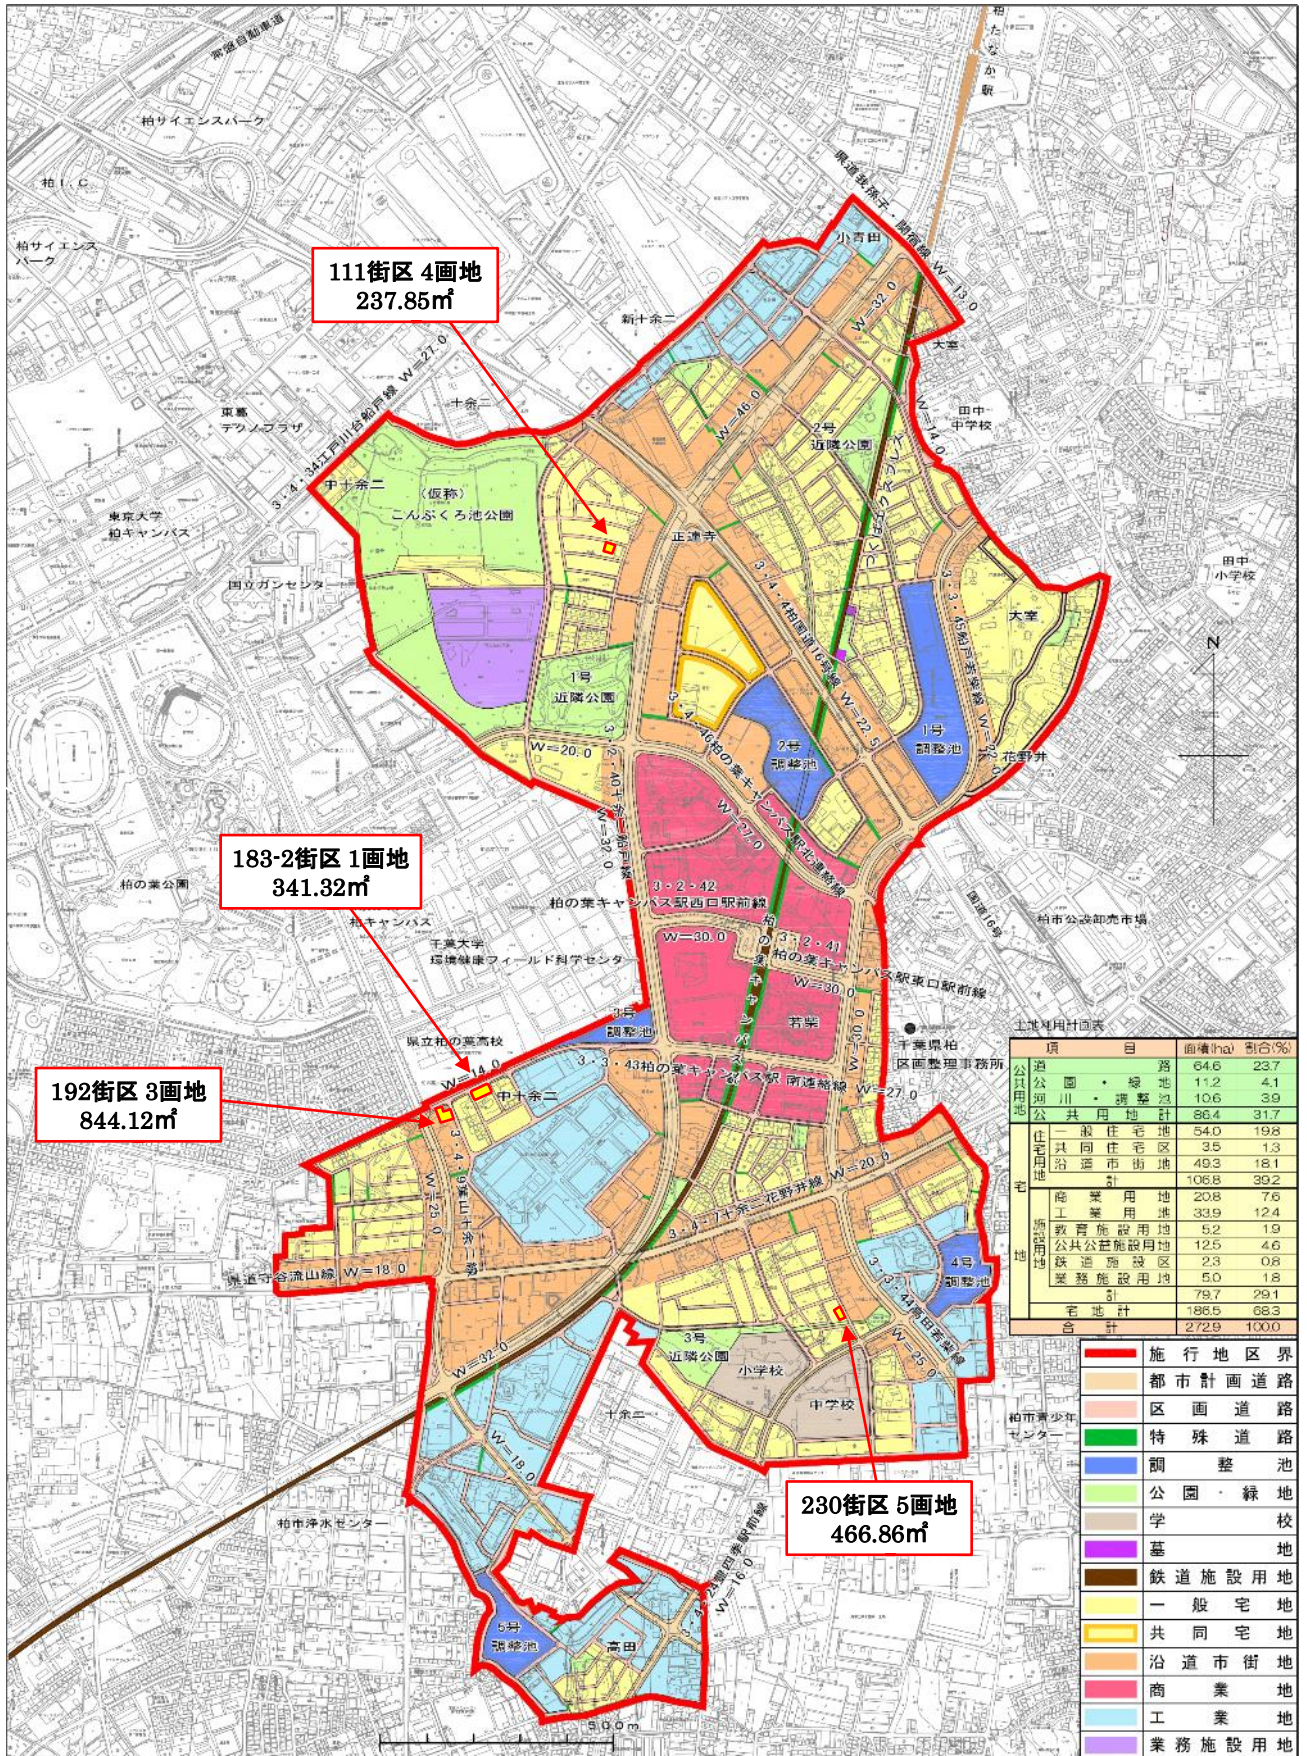

柏北部中央地区保留地物件位置図

出典: 柏区画整理事務所「土地利用計画図」を加工して作成