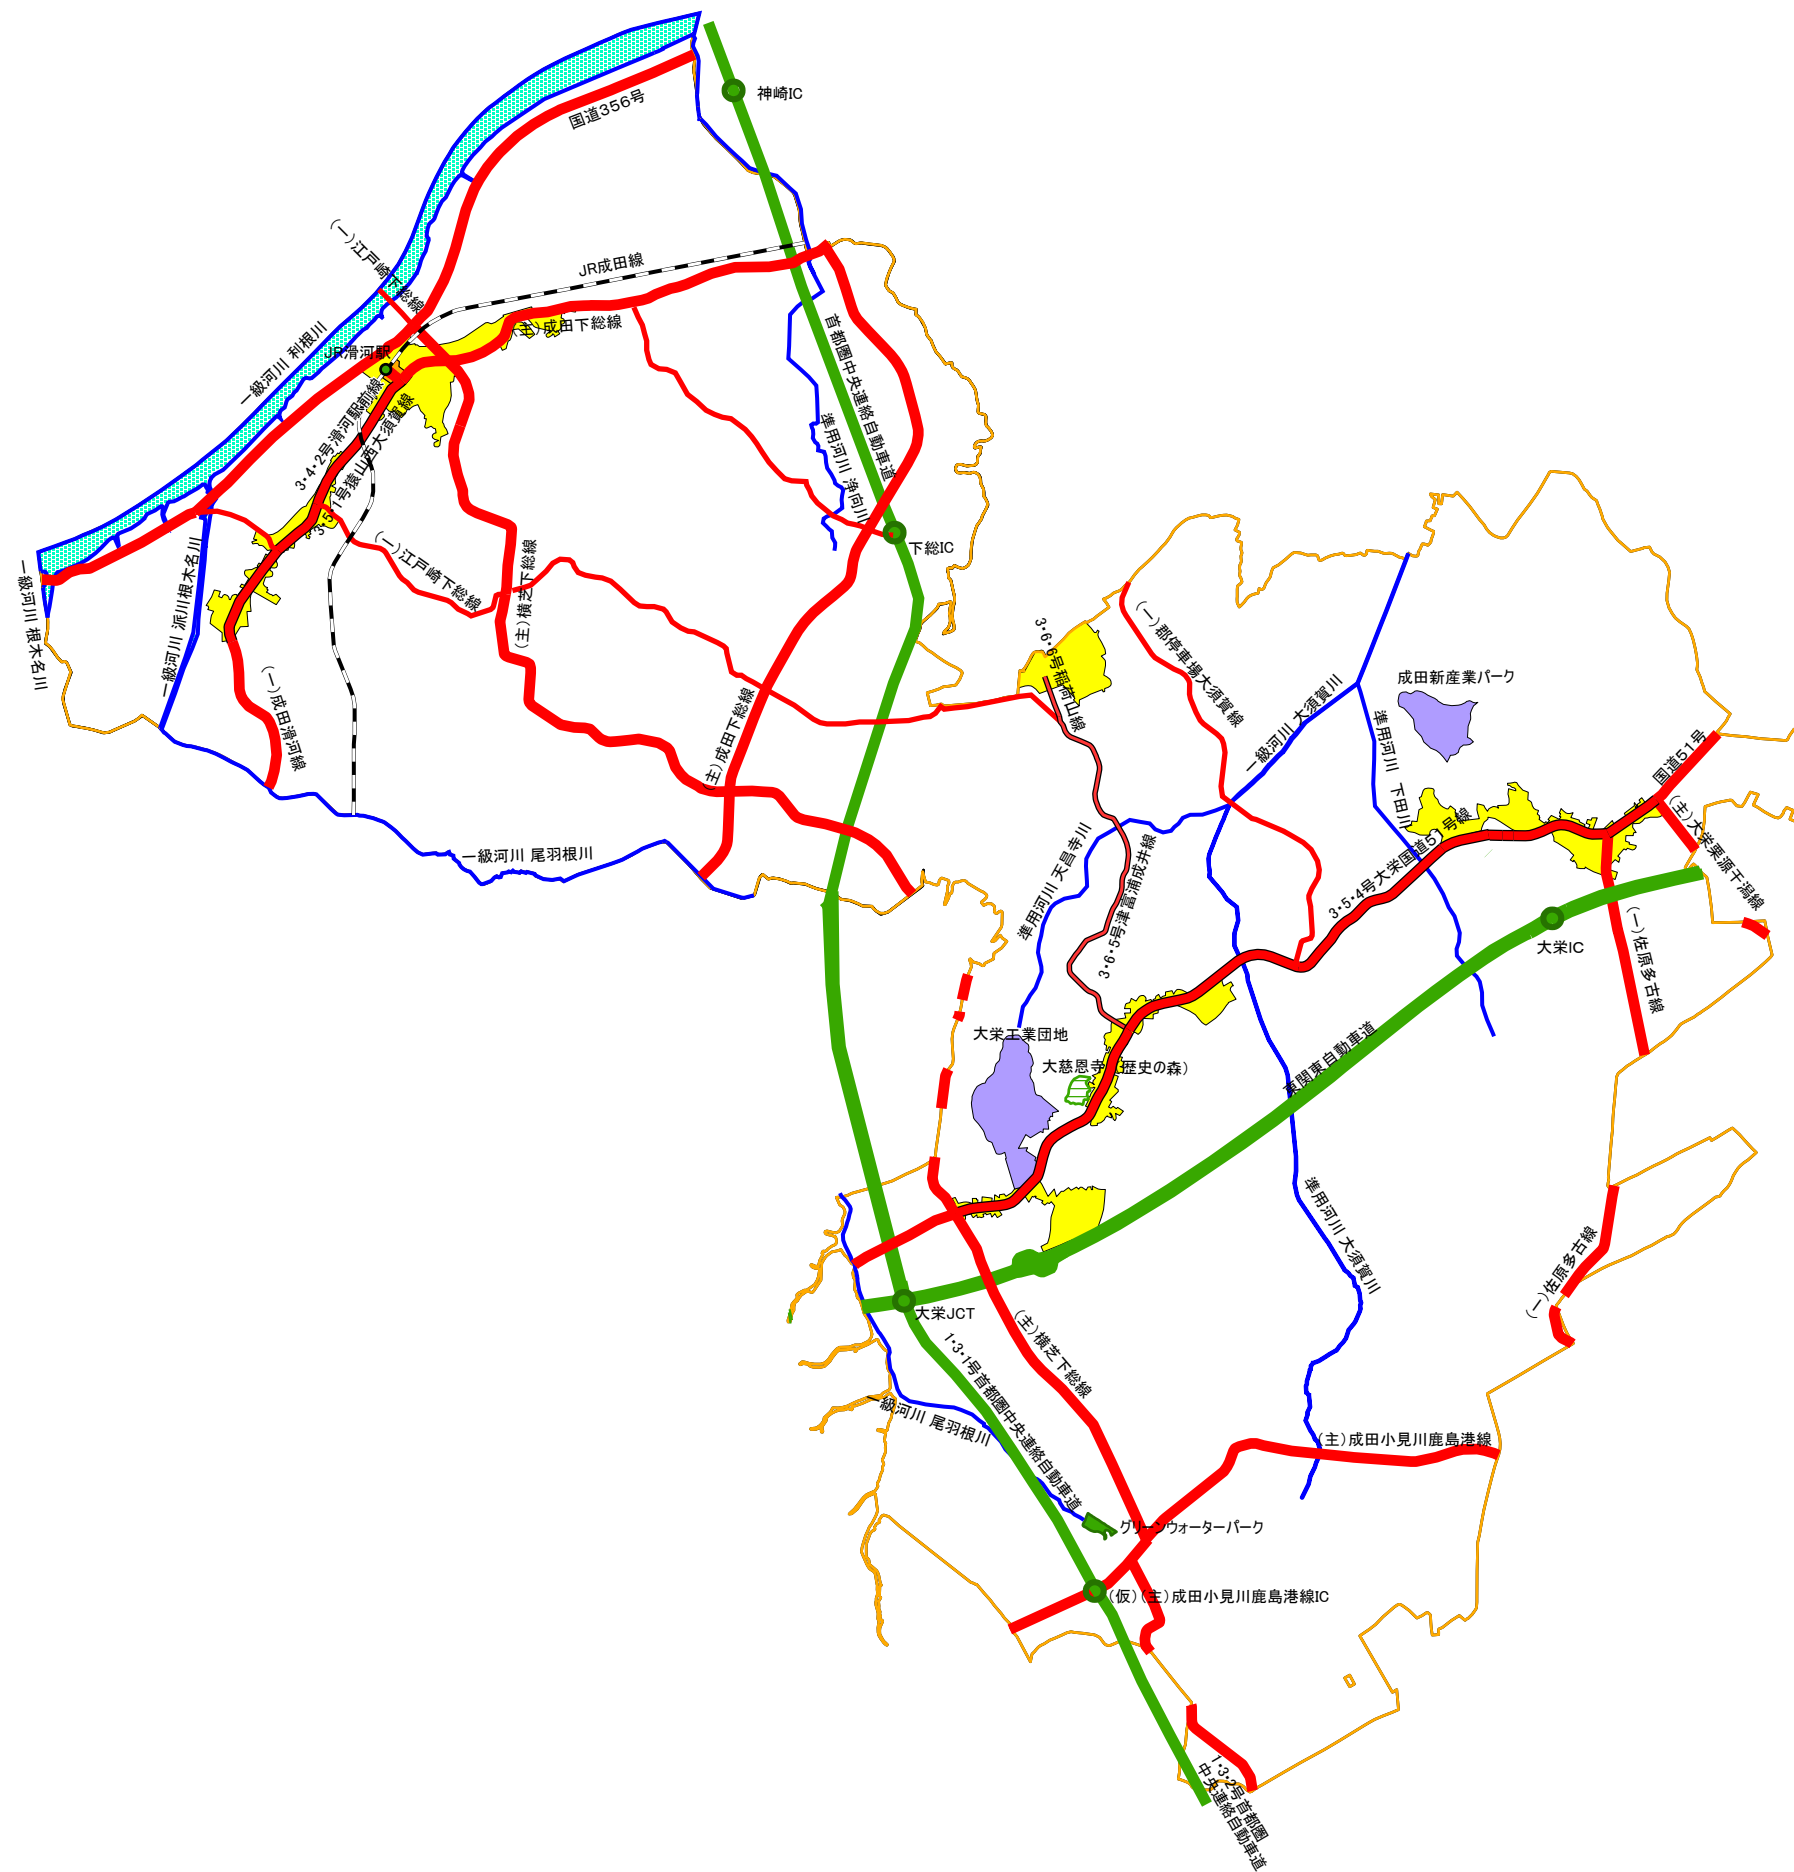

下総大栄都市計画 都市計画区域の整備、開発及び保全の方針付図

- 駅
- インターチェンジ
- 鉄道
- 自動車専用道路
- 主要幹線道路(都計道)
- 主要幹線道路
- 幹線道路(都計道)
- 幹線道路
- 河川
- 駅前広場
- 住宅地
- 商業地
- 工業地
- 都市計画区域界
- 行政区境界

下総大栄都市計画区域