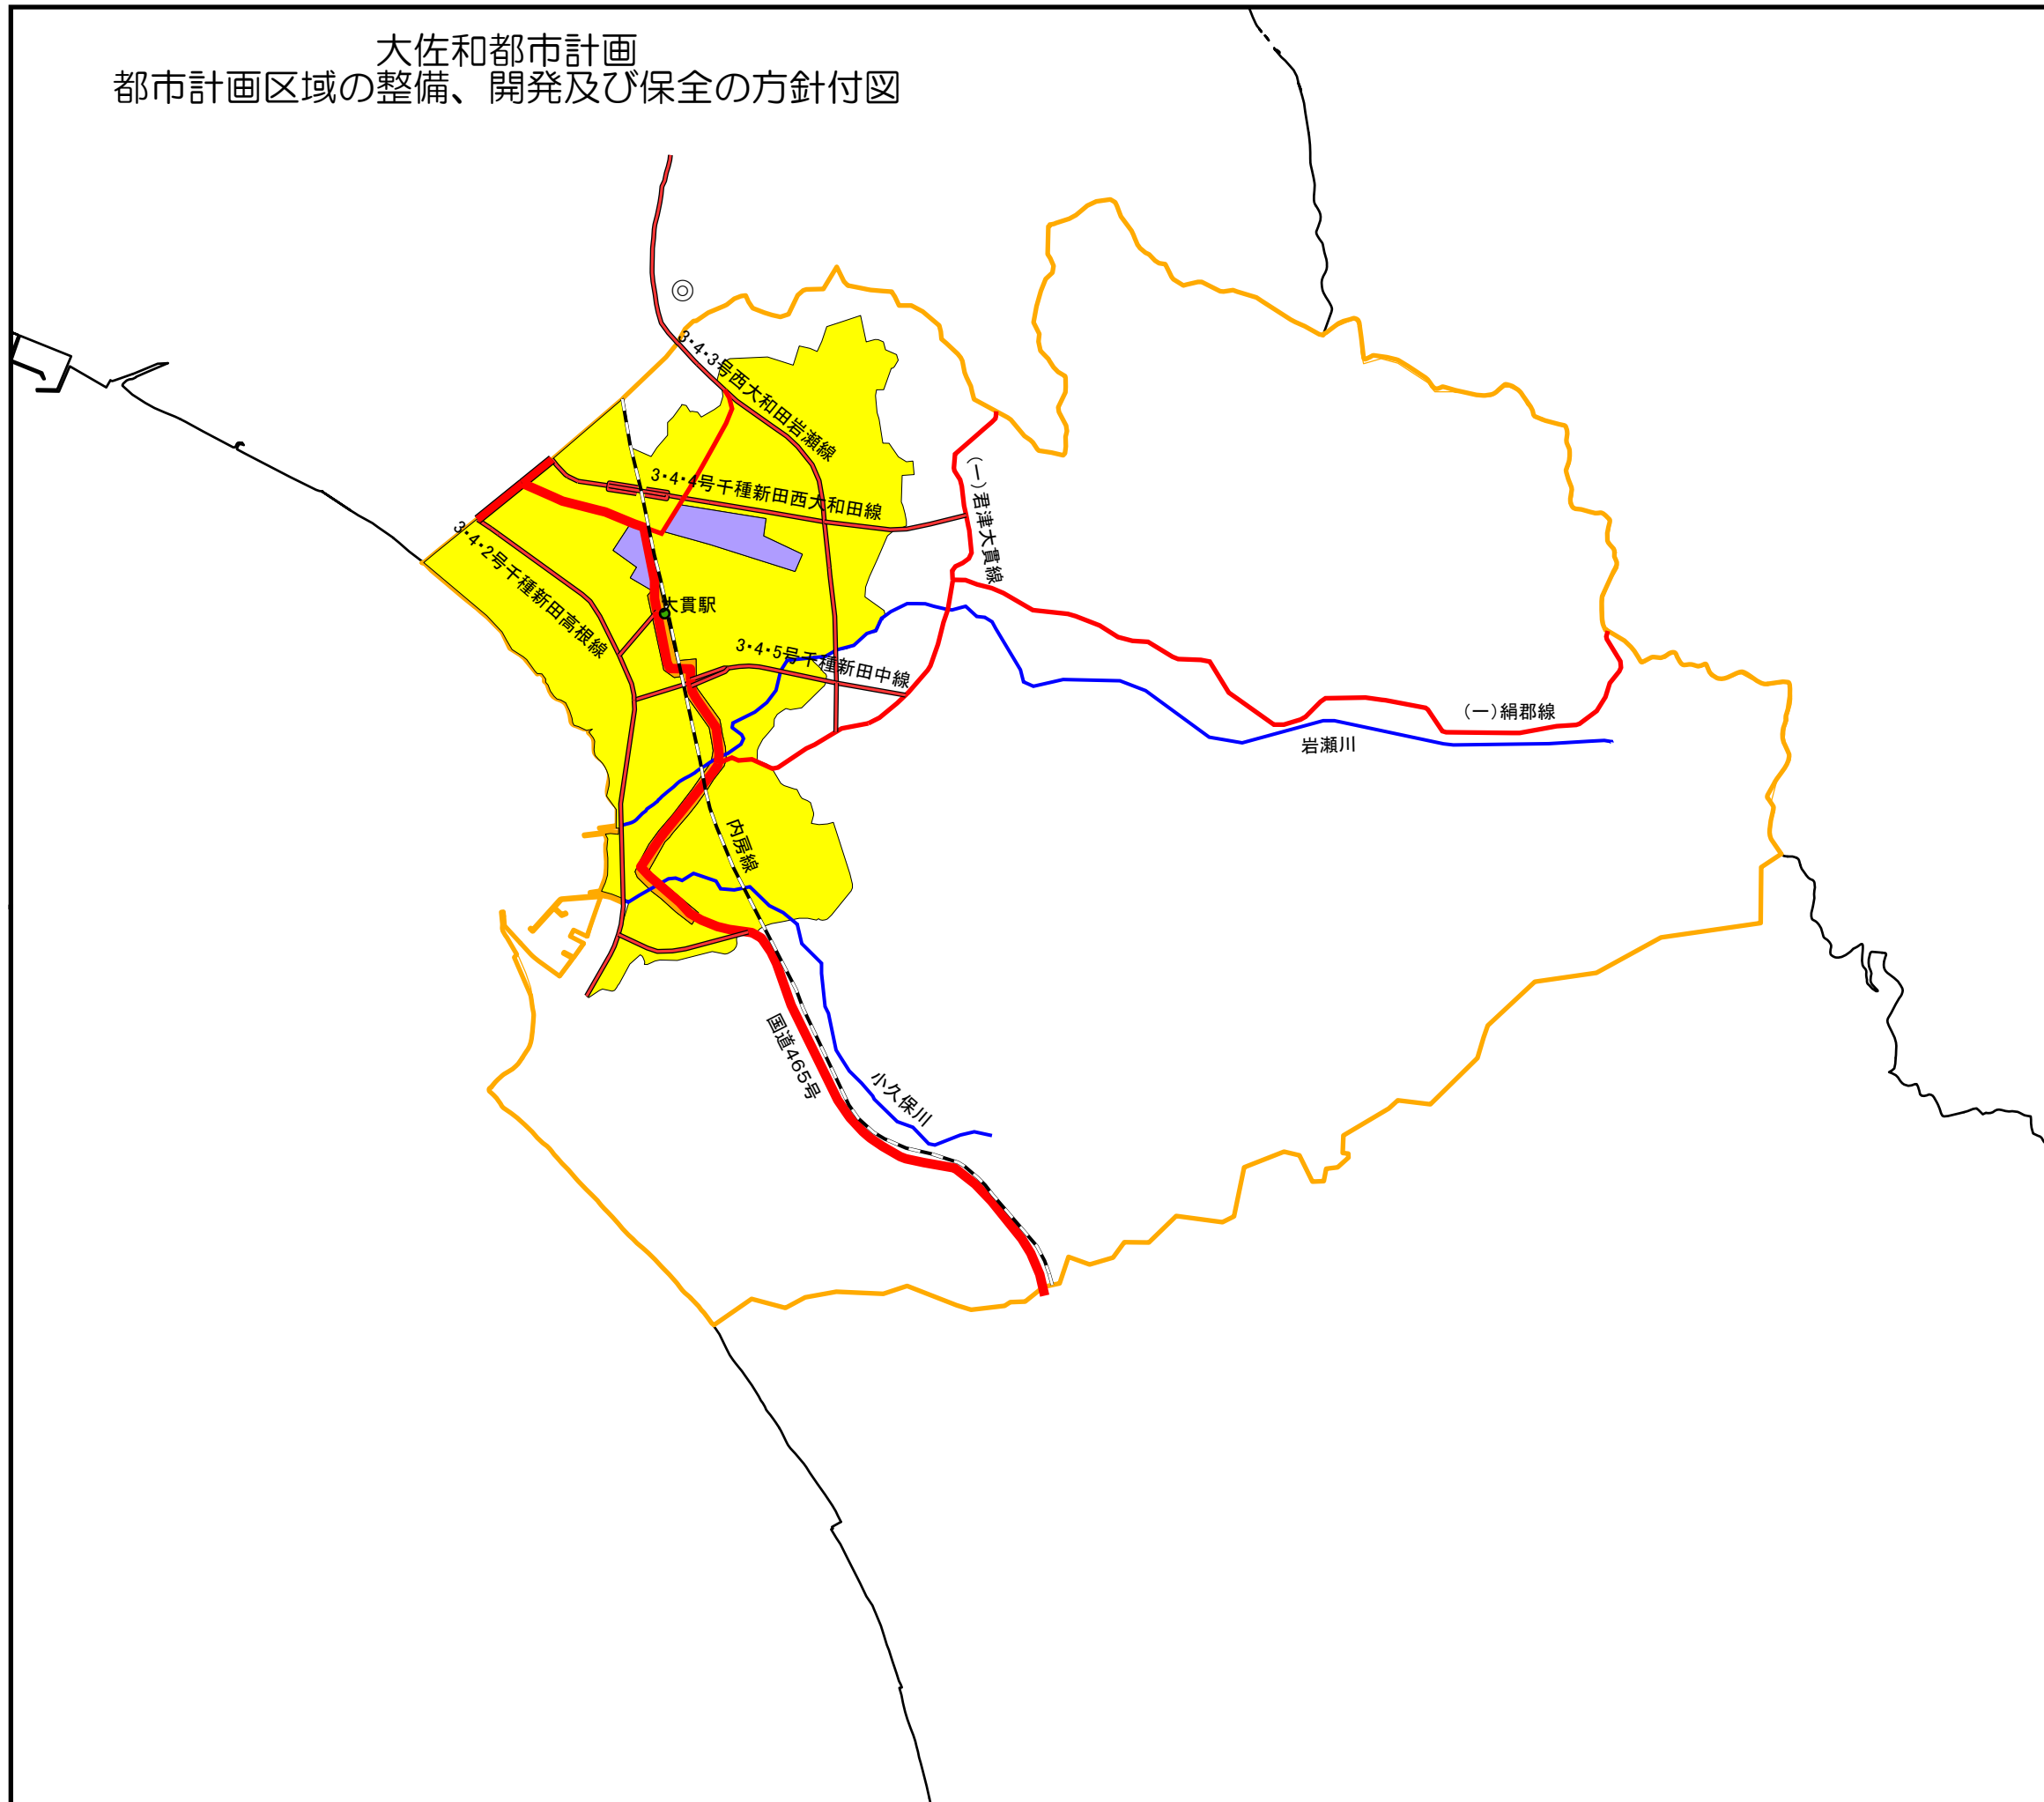

大佐和都市計画
都市計画区域の整備、開発及び保全の方針付図

- 駅 ◎市役所
- 鉄道
- 主要幹線道路(都計道)
- 主要幹線道路
- 幹線道路(都計道)
- 幹線道路
- 河川
- 住宅地
- 商業地
- 工業地
- 都市計画区域界
- 行政区界

大佐和都市計画区域