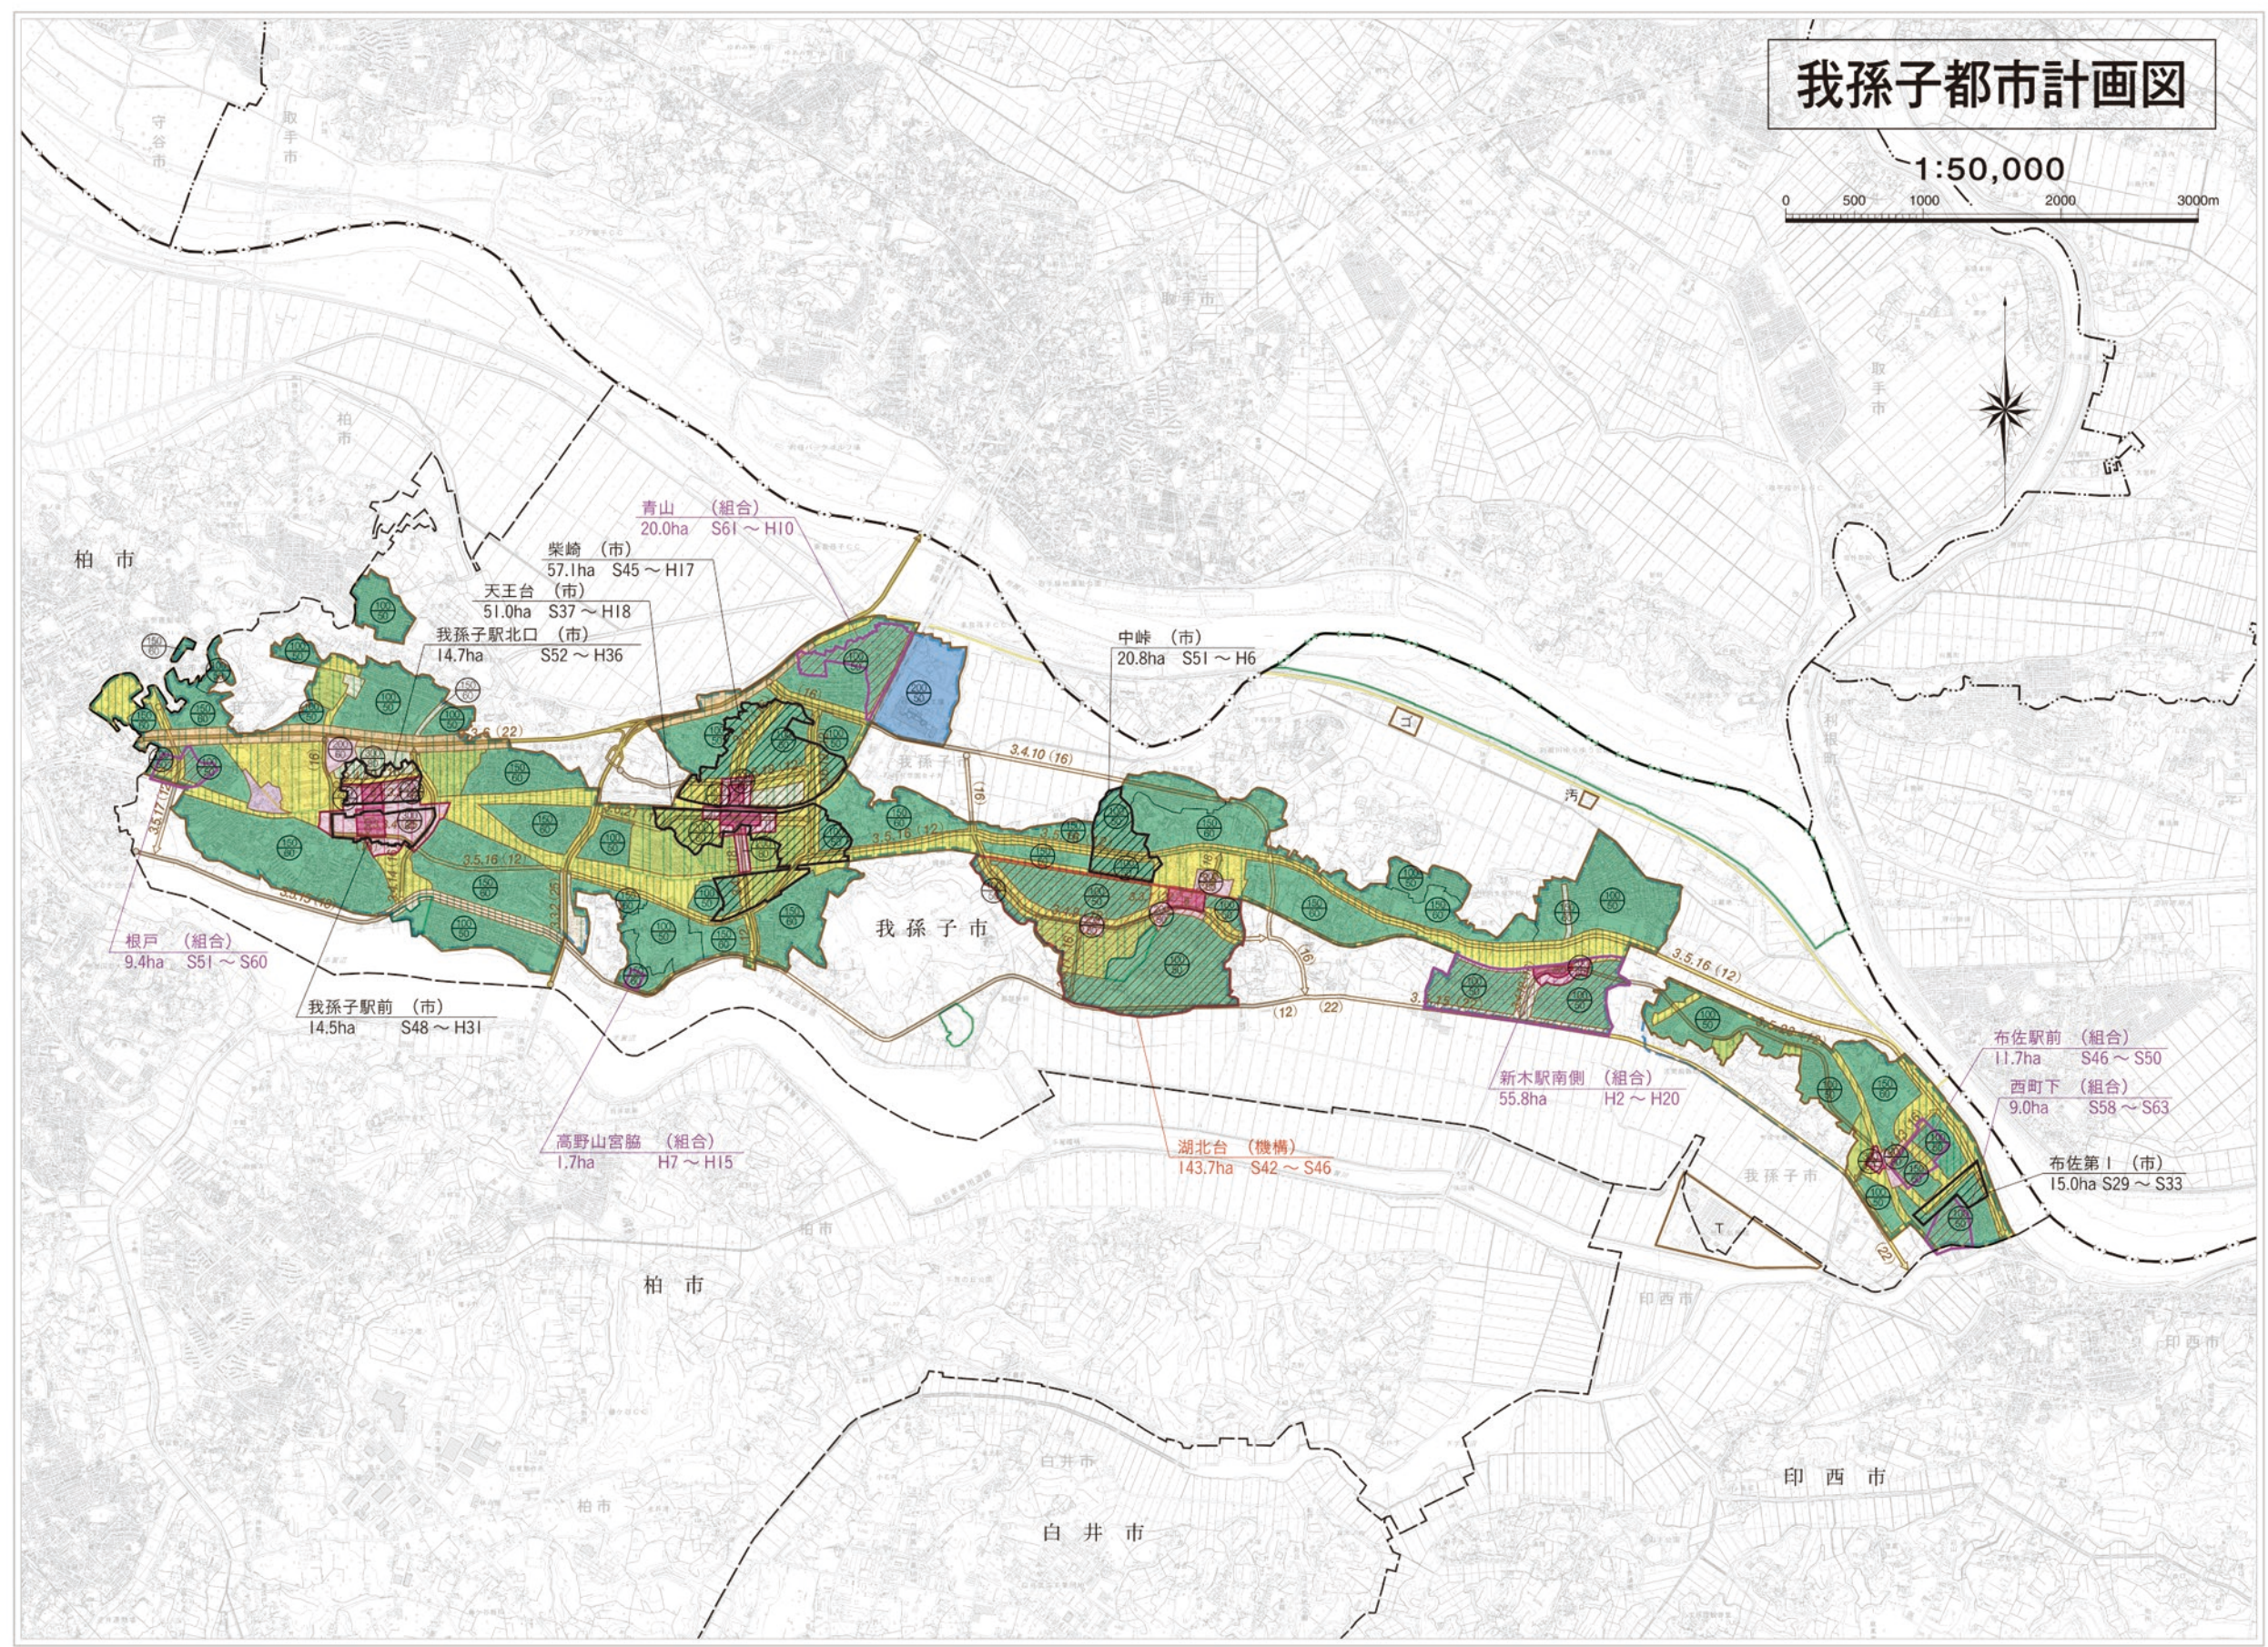

# 我孫子都市計画図

1:50,000

守谷市  
取手市

柏市

柏市

青山 (組合)  
20.0ha S61 ~ H10

柴崎 (市)  
57.1ha S45 ~ H17

天王台 (市)  
51.0ha S37 ~ H18

我孫子駅北口 (市)  
14.7ha S52 ~ H36

中峠 (市)  
20.8ha S51 ~ H6

根戸 (組合)  
9.4ha S51 ~ S60

我孫子駅前 (市)  
14.5ha S48 ~ H31

高野山宮脇 (組合)  
1.7ha H7 ~ H15

湖北台 (機構)  
143.7ha S42 ~ S46

新木駅南側 (組合)  
55.8ha H2 ~ H20

布佐駅前 (組合)  
11.7ha S46 ~ S50

西町下 (組合)  
9.0ha S58 ~ S63

布佐第1 (市)  
15.0ha S29 ~ S33

柏市

白井市

印西市

印西市