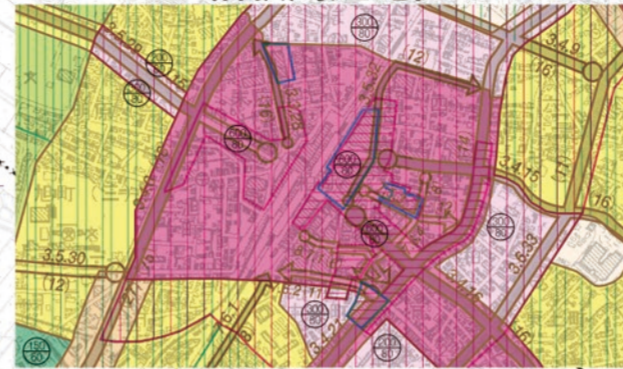

# 柏都市計画図

1:50,000

0 500 1000 2000 3000m

## 柏駅周辺地区

1:18,000