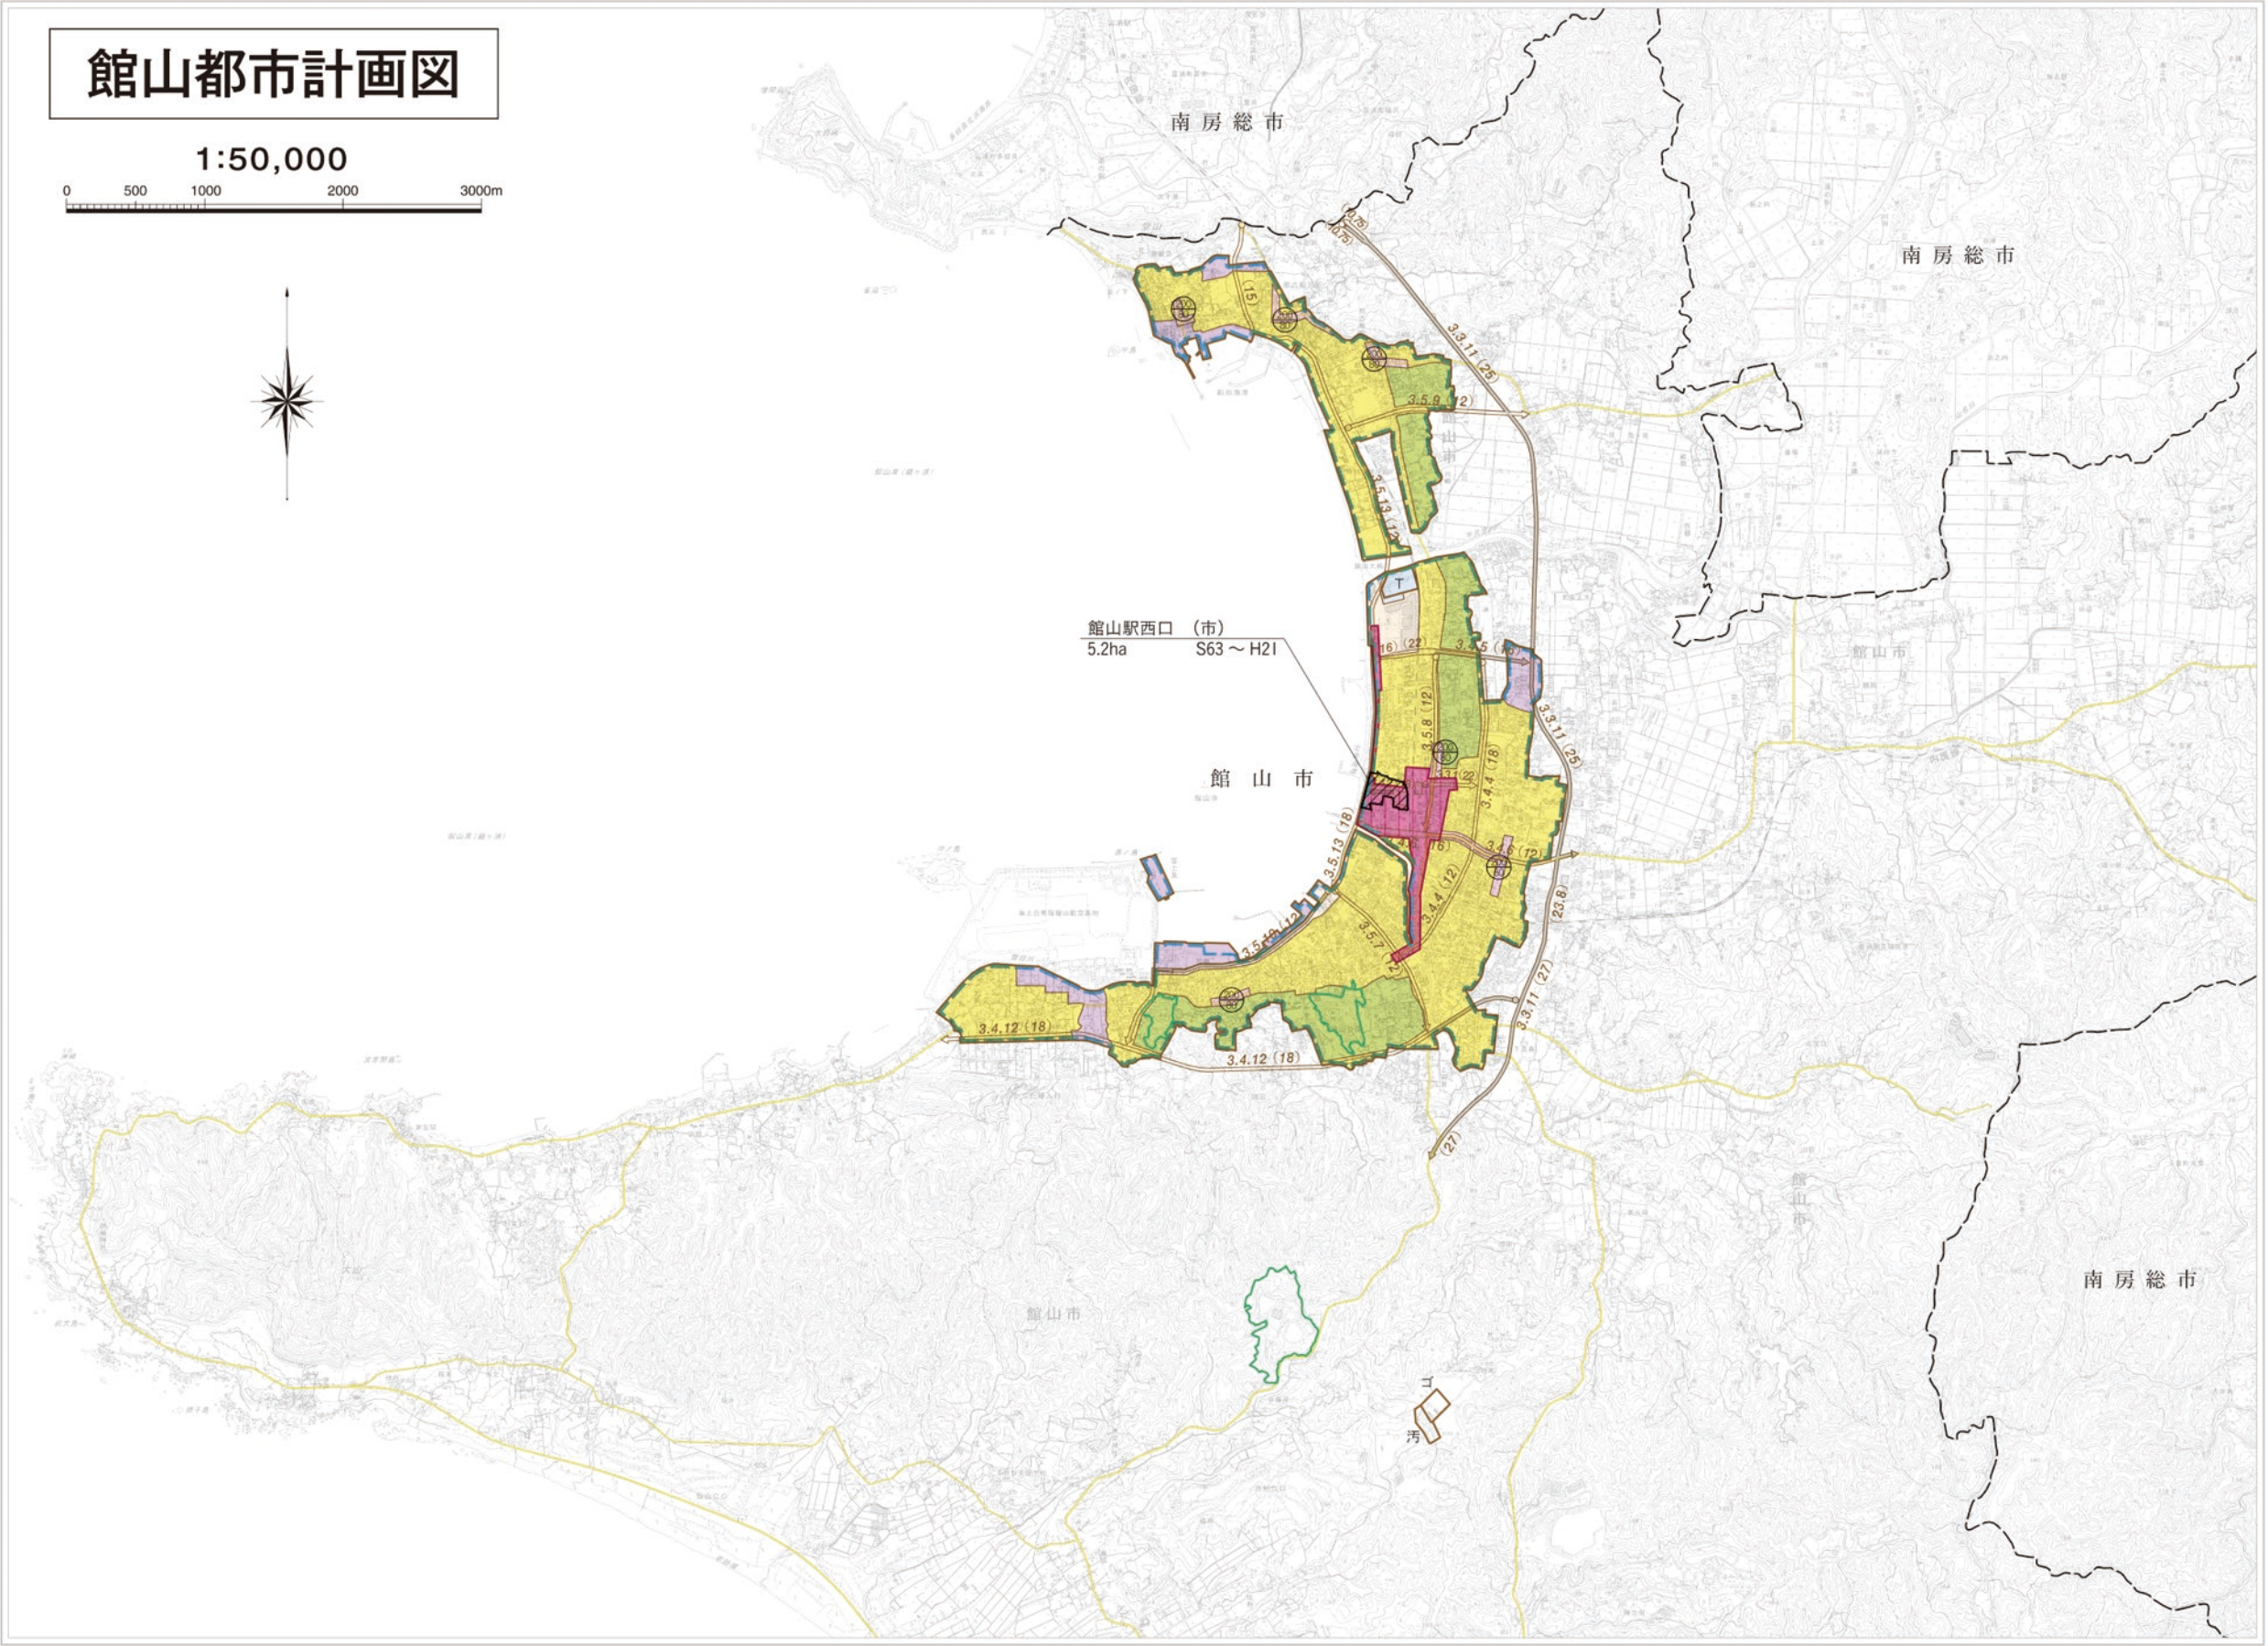

館山都市計画図

1:50,000

館山駅西口 (市)
5.2ha S63 ~ H21

一
汚

南房総市

南房総市

館山市

南房総市