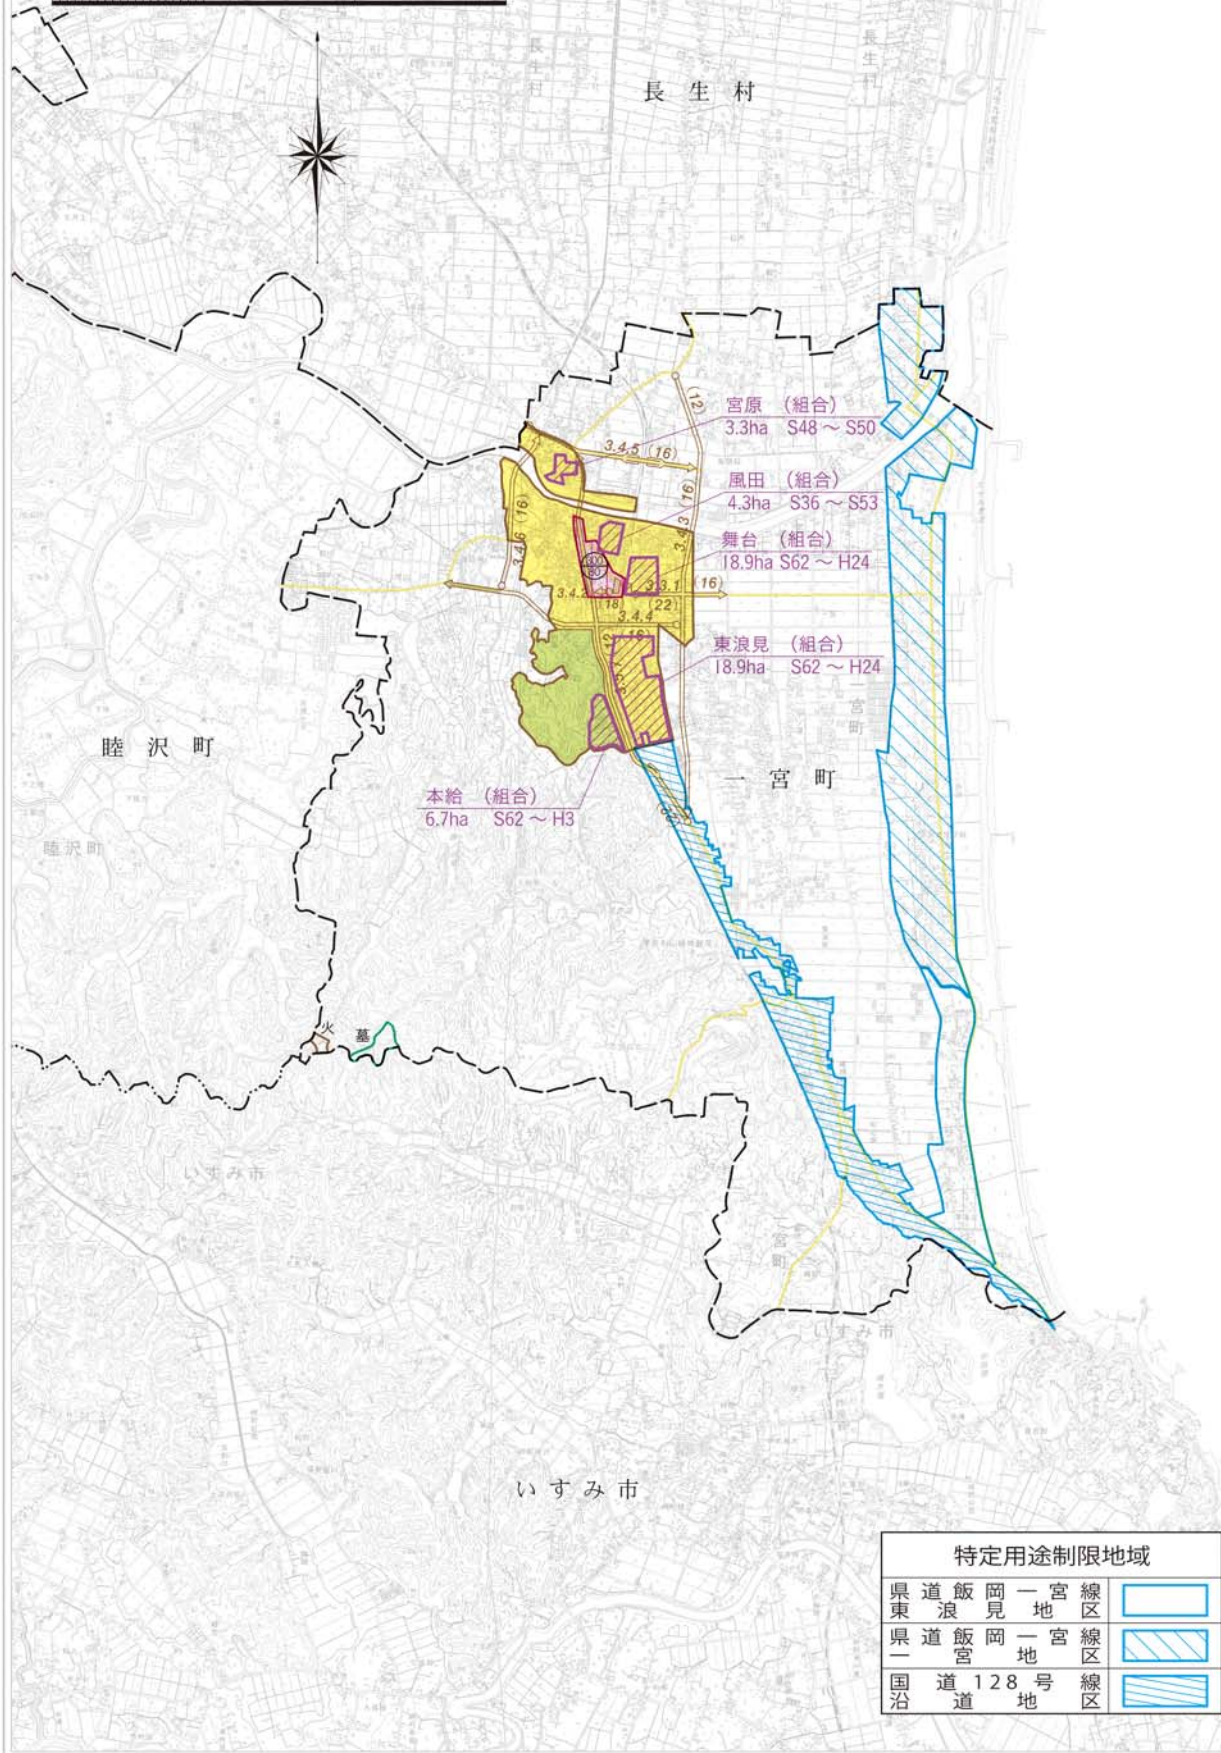

一宮都市計画図

1:50,000

0 500 1000 2000 3000m

特定用途制限地域

県道飯岡一宮線東浪見地区	
県道飯岡一宮線一宮地区	
国道128号線沿道地区	