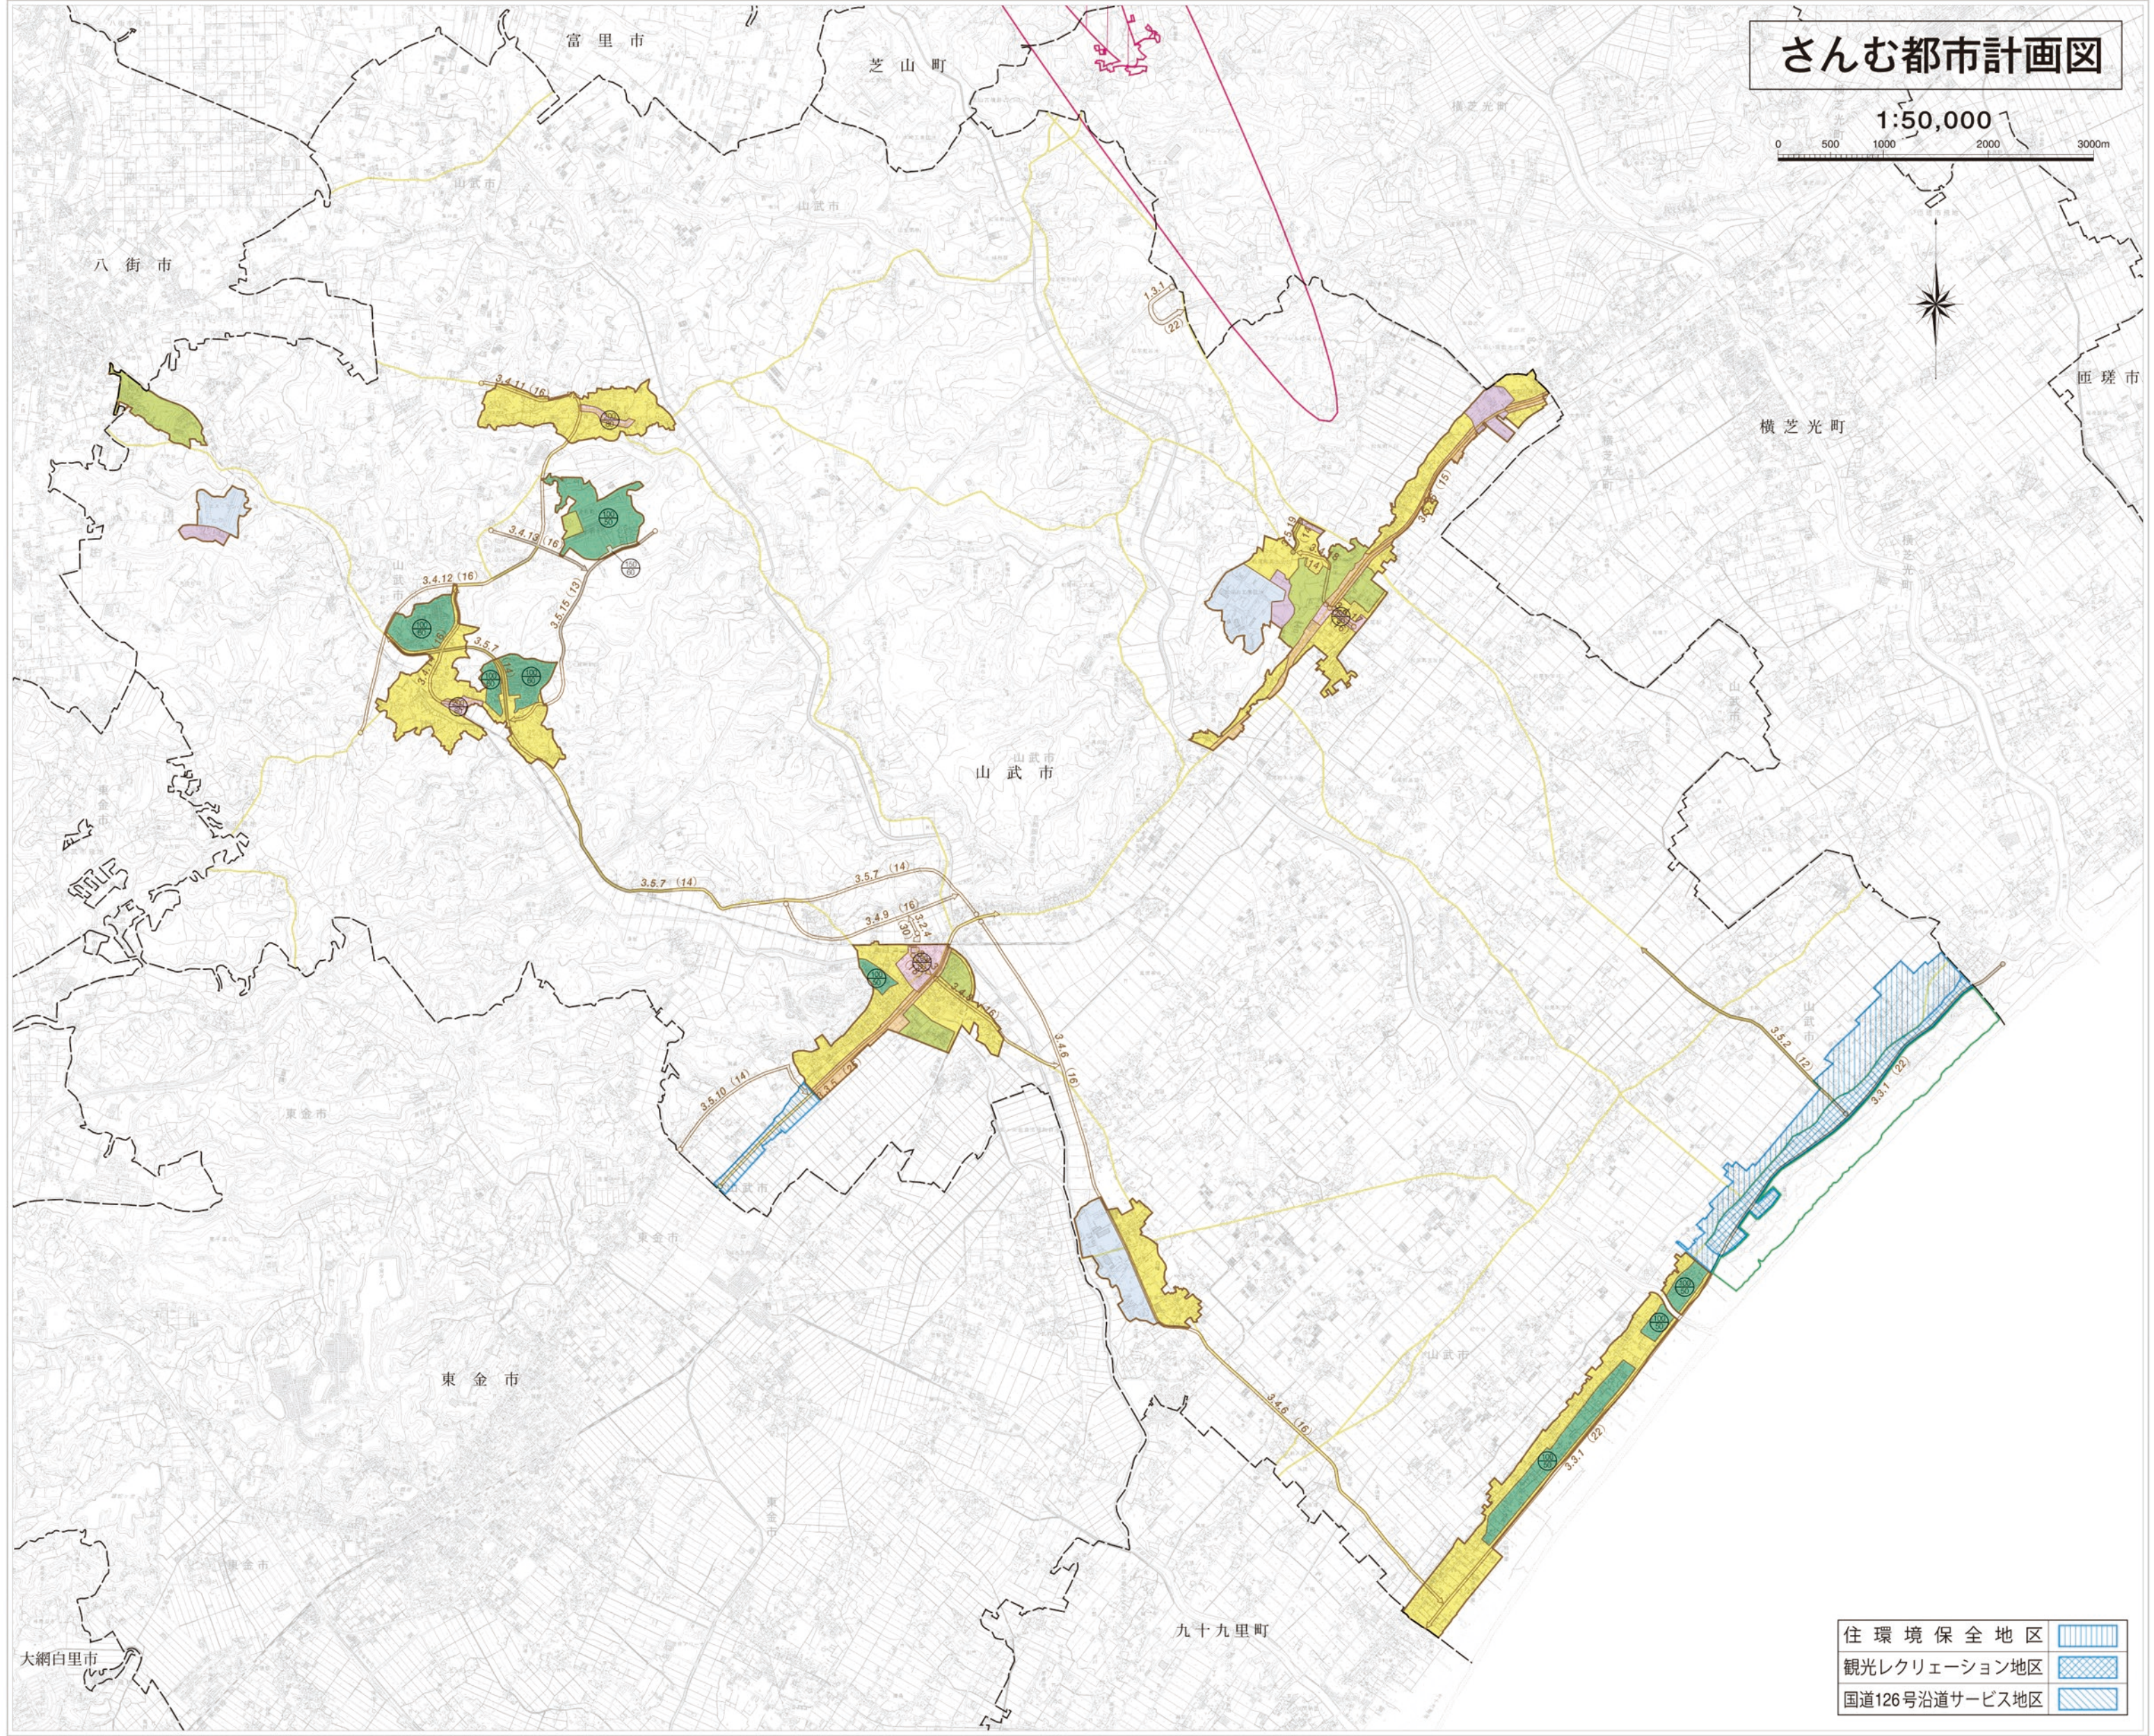

さんむ都市計画図

1:50,000

住環境保全地区	
観光レクリエーション地区	
国道126号沿道サービス地区	